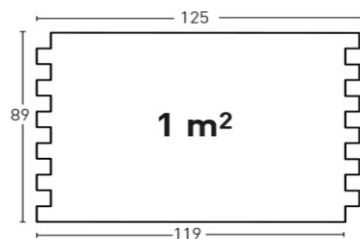

PANEL DE PIEDRA - STONE PANEL BRITISH BRICK - LADRILLO INGLES

540

E Envejecido
EN Aged
FR Vielli
DE Veraltet
I Invecchiato
NL Oud Rood

541

E Blanco
EN White
FR Blanc
DE Weiss
I Bianco
NL Wit

542

E Blanco Antiguo
EN Old White
FR Blanc Antique
DE Altweiss
I Bianco Antico
NL Oud Wit