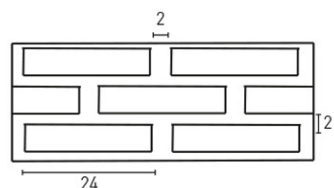

PANEL DE PIEDRA - STONE PANEL LADRILLO CARAVISTA

E Blanco
EN White
FR Blanc
DE Weiss
I Bianco
NL Wit

E Marrón
EN Brown
FR Marron
DE Braun
I Marrone
NL Bruin

PR

PR-05	● MSA-50	● PT-12	● PTE-21	● PTX-06 KIT-4 o KIT-5	6-7	8435068940050	5	48
PR-77	○ MSA-70	○ PTX-10		KIT-4 o KIT-5	6-7	8435068940777	5	48