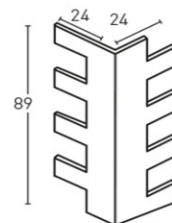

PANEL DE PIEDRA - STONE PANEL BRITISH BRICK - LADRILLO INGLES

540

E Envejecido
EN Aged
FR Vielli
DE Veraltet
I Invecchiato
NL Oud Rood

541

E Blanco
EN White
FR Blanc
DE Weiss
I Bianco
NL Wit

542

E Blanco Antiguo
EN Old White
FR Blanc Antique
DE Altweiss
I Bianco Antico
NL Oud Wit