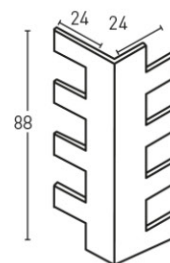

LADRILLO INGLES Gama de Colores

540

- **E** Envejecido
- **EN** Aged
- **FR** Vieilli
- **DE** Veraltet
- **I** Invecchiato
- **NL** Oud Rood

541

- **E** Blanco
- **EN** White
- **FR** Blanc
- **DE** Weiss
- **I** Bianco
- **NL** Wit

542

- **E** Blanco Antiguo
- **EN** Old White
- **FR** Blanc Antique
- **DE** Altweiss
- **I** Bianco Antico
- **NL** Oud Wit

545

- **E** Natural
- **EN** Natural
- **FR** Naturel
- **DE** Natur
- **I** Natural
- **NL** Naturel