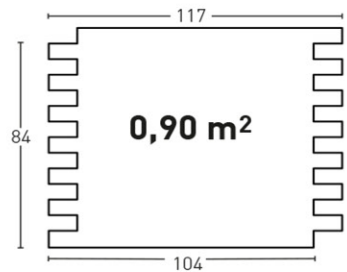

79

E Terroso Caleado
EN Earthy Whitewashed
FR Terreaux Caleado
DE Sand Optik Kalk
I Terroso Sfarinato
NL Aarde WhiteWash

LADRILLO RUSTICO

PR 

HD 

PANEL DE PIEDRA - STONE PANEL LADRILLO ADOBE

560	E Junta Oscura EN Dark Grout FR Joint Forcé DE Dunkle Fugen I Giunta Scura NL Oker
561	E Envejecido EN Aged FR Vieilli DE Veraltet I Invecchiato NL Oud Rood
562	E Blanco EN White FR Blanc DE Weiss I Bianco NL Wit
563	E Envejecido Caleado EN Aged Whitewashed FR Vieilli Caleado DE Veraltet Kalk I Invecchiato Sfrinato NL Rood Whitewash
564	E Terroso EN Earthi FR Terreaux DE Sand I Terroso NL Aarde
565	E Arcilloso EN Clay FR Argile DE Ton I Argilloso NL Klei
566	E Arcilloso Caleado EN Clay Whitewashed FR Argile Caleado DE Ton Kalk I Argilloso Sfarinato NL Klei Whitewash
567	E Junta Oscura Caleado EN Dark Grout Whitewashed FR Joint Forcé Caleado DE Dunkle Fugen kalk I Giunta Scura Sfarinato NL Oker Whitewash
568	E Terroso Caleado EN Earthi Whitewashed FR Terreaux Caleado DE Sand Optik Kalk I Terroso Sfarinato NL Aarde WhiteWash