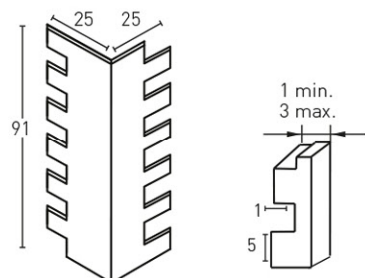

PANEL DE PIEDRA - STONE PANEL LADRILLO CARAVISTA

E Blanco
EN White
FR Blanc
DE Weiss
I Bianco
NL Wit

E Marrón
EN Brown
FR Marron
DE Braun
I Marrone
NL Bruin

PR

PR-05	● MSA-50	● PT-12	● PTE-21	● PTX-06 KIT-4 o KIT-5	6-7	8435068940050	5	48
PR-77	○ MSA-70	○ PTX-10		KIT-4 o KIT-5	6-7	8435068940777	5	48