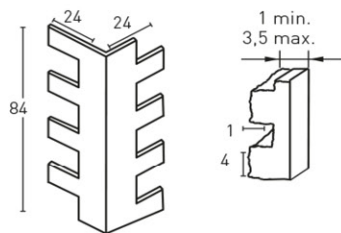

79

E Terroso Caleado
EN Earthy Whitewashed
FR Terreaux Caleado
DE Sand Optik Kalk
I Terroso Sfarinato
NL Aarde WhiteWash

LADRILLO RUSTICO

PR 

HD 

PANEL DE PIEDRA - STONE PANEL LADRILLO ADOBE

560	E Junta Oscura EN Dark Grout FR Joint Forcé DE Dunkle Fugen I Giunta Scura NL Oker
561	E Envejecido EN Aged FR Vieilli DE Veraltet I Invecchiato NL Oud Rood
562	E Blanco EN White FR Blanc DE Weiss I Bianco NL Wit
563	E Envejecido Caleado EN Aged Whitewashed FR Vieilli Caleado DE Veraltet Kalk I Invecchiato Sfrinato NL Rood Whitewash
564	E Terroso EN Earthi FR Terreaux DE Sand I Terroso NL Aarde
565	E Arcilloso EN Clay FR Argile DE Ton I Argilloso NL Klei
566	E Arcilloso Caleado EN Clay Whitewashed FR Argile Caleado DE Ton Kalk I Argilloso Sfarinato NL Klei Whitewash
567	E Junta Oscura Caleado EN Dark Grout Whitewashed FR Joint Forcé Caleado DE Dunkle Fugen kalk I Giunta Scura Sfarinato NL Oker Whitewash
568	E Terroso Caleado EN Earthi Whitewashed FR Terreaux Caleado DE Sand Optik Kalk I Terroso Sfarinato NL Aarde WhiteWash