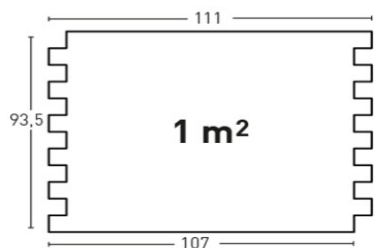

LADRILLO URBAN BRICK Gama de Colores

509

- **E** Envejecido
- **EN** Aged
- **FR** Vieilli
- **DE** Veraltet
- **I** Invecchiato
- **NL** Oud Rood

511

- **E** Blanco
- **EN** White
- **FR** Blanc
- **DE** Weiss
- **I** Bianco
- **NL** Wit

512

- **E** Blanco Antiguo
- **EN** Old White
- **FR** Blanc Antique
- **DE** Altweiss
- **I** Bianco Antico
- **NL** Oud Wit

513

- **E** Marrón
- **EN** Brown
- **FR** Marron
- **DE** Braun
- **I** Marrone
- **NL** Bruin

515

- **E** Natural
- **EN** Natural
- **FR** Naturel
- **DE** Natur
- **I** Naturale
- **NL** Naturel

516

- **E** Envejecido Caleado
- **EN** Aged Whitewas
- **FR** Vieli Caleado
- **DE** Veraltet Optik Kalk
- **I** Invecchiato Stafinato
- **NL** Oud Rood Kalk

PR