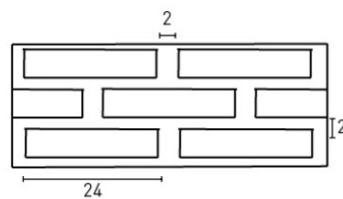

LADRILLO CARAVISTA Gama de Colores

05

- **E** Blanco Arena
- **EN** Sandy White
- **FR** Sable Blanc
- **DE** Sand Weiss
- **I** Bianco Sabbia
- **NL** Antiek Wit

77

- **E** Marrón
- **EN** Brown
- **FR** Marron
- **DE** Braun
- **I** Marrone
- **NL** Oker