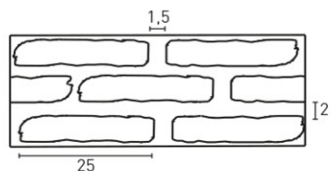

79

E Terroso Caleado
EN Earthy Whitewashed
FR Terreaux Caleado
DE Sand Optik Kalk
I Terroso Sfarinato
NL Aarde WhiteWash

LADRILLO RUSTICO

PR 

HD 

PANEL DE PIEDRA - STONE PANEL LADRILLO ADOBE

560	E Junta Oscura EN Dark Grout FR Joint Forcé DE Dunkle Fugen I Giunta Scura NL Oker
561	E Envejecido EN Aged FR Vieilli DE Veraltet I Invecchiato NL Oud Rood
562	E Blanco EN White FR Blanc DE Weiss I Bianco NL Wit
563	E Envejecido Caleado EN Aged Whitewashed FR Vieilli Caleado DE Veraltet Kalk I Invecchiato Sfrinato NL Rood Whitewash
564	E Terroso EN Earthi FR Terreaux DE Sand I Terroso NL Aarde
565	E Arcilloso EN Clay FR Argile DE Ton I Argilloso NL Klei
566	E Arcilloso Caleado EN Clay Whitewashed FR Argile Caleado DE Ton Kalk I Argilloso Sfarinato NL Klei Whitewash
567	E Junta Oscura Caleado EN Dark Grout Whitewashed FR Joint Forcé Caleado DE Dunkle Fugen kalk I Giunta Scura Sfarinato NL Oker Whitewash
568	E Terroso Caleado EN Earthi Whitewashed FR Terreaux Caleado DE Sand Optik Kalk I Terroso Sfarinato NL Aarde WhiteWash