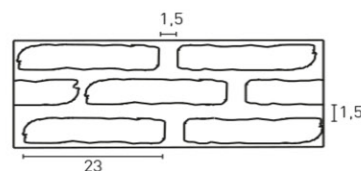

PANEL DE PIEDRA - STONE PANEL BRITISH BRICK - LADRILLO INGLES

540

E Envejecido
EN Aged
FR Vielli
DE Veraltet
I Invecchiato
NL Oud Rood

541

E Blanco
EN White
FR Blanc
DE Weiss
I Bianco
NL Wit

542

E Blanco Antiguo
EN Old White
FR Blanc Antique
DE Altweiss
I Bianco Antico
NL Oud Wit