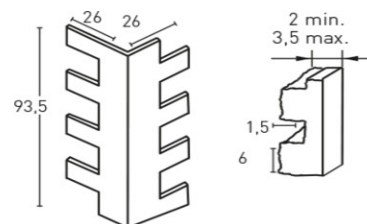

LADRILLO URBAN BRICK Gama de Colores

509

- **E** Envejecido
- **EN** Aged
- **FR** Vieilli
- **DE** Veraltet
- **I** Invecchiato
- **NL** Oud Rood

511

- **E** Blanco
- **EN** White
- **FR** Blanc
- **DE** Weiss
- **I** Bianco
- **NL** Wit

512

- **E** Blanco Antiguo
- **EN** Old White
- **FR** Blanc Antique
- **DE** Altweiss
- **I** Bianco Antico
- **NL** Oud Wit

513

- **E** Marrón
- **EN** Brown
- **FR** Marron
- **DE** Braun
- **I** Marrone
- **NL** Bruin

515

- **E** Natural
- **EN** Natural
- **FR** Naturel
- **DE** Natur
- **I** Naturale
- **NL** Naturel

516

- **E** Envejecido Caleado
- **EN** Aged Whitewas
- **FR** Vieli Caleado
- **DE** Veraltet Optik Kalk
- **I** Invecchiato Stafinato
- **NL** Oud Rood Kalk

PR