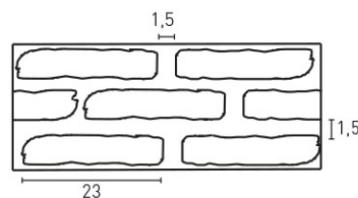

LADRILLO INGLES Gama de Colores

540

- **E** Envejecido
- **EN** Aged
- **FR** Vieilli
- **DE** Veraltet
- **I** Invecchiato
- **NL** Oud Rood

541

- **E** Blanco
- **EN** White
- **FR** Blanc
- **DE** Weiss
- **I** Bianco
- **NL** Wit

542

- **E** Blanco Antiguo
- **EN** Old White
- **FR** Blanc Antique
- **DE** Altweiss
- **I** Bianco Antico
- **NL** Oud Wit

545

- **E** Natural
- **EN** Natural
- **FR** Naturel
- **DE** Natur
- **I** Natural
- **NL** Naturel