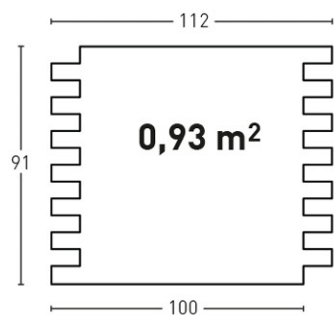

PANEL DE PIEDRA - STONE PANEL LADRILLO CARAVISTA

E Blanco
EN White
FR Blanc
DE Weiss
I Bianco
NL Wit

E Marrón
EN Brown
FR Marron
DE Braun
I Marrone
NL Bruin

PR

PR-05	● MSA-50	● PT-12	● PTE-21	● PTX-06 KIT-4 o KIT-5	6-7	8435068940050	5	48
PR-77	○ MSA-70	○ PTX-10		KIT-4 o KIT-5	6-7	8435068940777	5	48