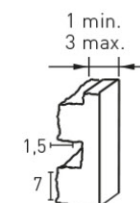

LADRILLO INGLES Gama de Colores

540

- **E** Envejecido
- **EN** Aged
- **FR** Vieilli
- **DE** Veraltet
- **I** Invecchiato
- **NL** Oud Rood

541

- **E** Blanco
- **EN** White
- **FR** Blanc
- **DE** Weiss
- **I** Bianco
- **NL** Wit

542

- **E** Blanco Antiguo
- **EN** Old White
- **FR** Blanc Antique
- **DE** Altweiss
- **I** Bianco Antico
- **NL** Oud Wit

545

- **E** Natural
- **EN** Natural
- **FR** Naturel
- **DE** Natur
- **I** Natural
- **NL** Naturel