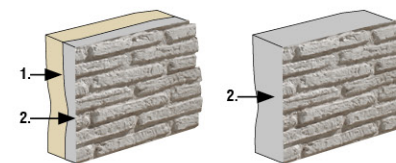

Excelentes propiedades ignífugas, hidrófugas, si inalterabilidad al choque térmico y a sus ciclos de hielo y deshielo, su nulo porcentaje de absorción de agua garantiza su completa estanqueidad, su alta resistencia a la mayoría de productos químicos, junto con su mínimo desgaste por abrasión, hacen que el producto HD® sea un material de alta calidad.

Panel Piedra se reserva el derecho a cambiar los modelos, colores, tamaños, envases y cajas sin previo aviso. Todos los pesos y dimensiones mencionadas son en cm y se muestran con la mayor precisión posible, pero pueden diferir hasta 2% por la expansión y la contracción durante la producción. Las fotografías de este Catálogo se crean en lugares del proyecto y en estudios, algunos incluso podrían ser animaciones. Las diferencias en la exposición de la luz y la impresión en papel pueden causar que los productos y los colores se vea diferente que en la realidad.

PR: Panel de poliuretano con piedra

HD: Panel High Definition

1. Poliuretano
2. Piedra