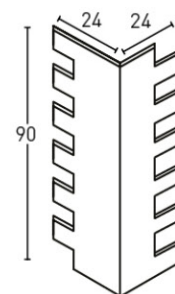

LADRILLO CARAVISTA Gama de Colores

05

- **E** Blanco Arena
- **EN** Sandy White
- **FR** Sable Blanc
- **DE** Sand Weiss
- **I** Bianco Sabbia
- **NL** Antiek Wit

77

- **E** Marrón
- **EN** Brown
- **FR** Marron
- **DE** Braun
- **I** Marrone
- **NL** Oker