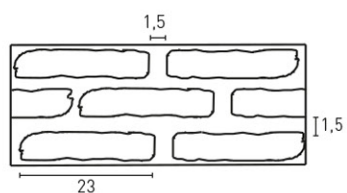

PANEL DE PIEDRA - STONE PANEL BRITISH BRICK - LADRILLO INGLES

540

E Envejecido
EN Aged
FR Vielli
DE Veraltet
I Invecchiato
NL Oud Rood

541

E Blanco
EN White
FR Blanc
DE Weiss
I Bianco
NL Wit

542

E Blanco Antiguo
EN Old White
FR Blanc Antique
DE Altweiss
I Bianco Antico
NL Oud Wit

545

E Natural
EN Natural
FR Naturel
DE Natur
I Natural
NL Naturel

PR-540	● MSA-50	● PT-12	● PTX11 ● PTX-500 ● PTX-501 ● PTX19	6-7	8435068945406	5	60
PR-541	○ MSA-70	○ PTX-10	KIT-4 o KIT-5	6-7	8435068945413	5	60
PR-542	○ MSA-70	○ PTX-20	● PTX-51 ● PTE-24 ● PTE-21	6-7	8435068945420	5	60
PR-545	● MSA-50	● PT-12	● PTX-34 ● PTX-58 ● PTX-56 ● PTX-31	6-7	8435068945451	5	60

PR-540E	● MSA-50	● PT-12	● PTX11 ● PTX-500 ● PTX-501 ● PTX19	3-4	8435068955405	2	30
PR-541E	○ MSA-70	○ PTX-10	KIT-4 o KIT-5	3-4	8435068955412	2	30
PR-542E	○ MSA-70	○ PTX-20	● PTX-51 ● PTE-24 ● PTE-21	3-4	8435068955429	2	30
PR-545E	● MSA-50	● PT-12	● PTX-34 ● PTX-58 ● PTX-56 ● PTX-31	3-4	8435068955450	2	30

* Necesario - Necessary - Nécessaire - Erforderlich - Necessario - Noodzakelijk