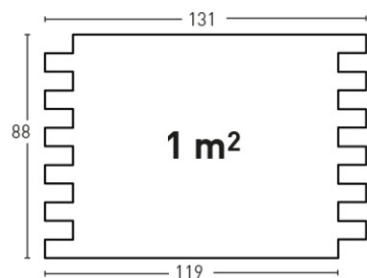

LADRILLO INGLES Gama de Colores

540

- **E** Envejecido
- **EN** Aged
- **FR** Vieilli
- **DE** Veraltet
- **I** Invecchiato
- **NL** Oud Rood

541

- **E** Blanco
- **EN** White
- **FR** Blanc
- **DE** Weiss
- **I** Bianco
- **NL** Wit

542

- **E** Blanco Antiguo
- **EN** Old White
- **FR** Blanc Antique
- **DE** Altweiss
- **I** Bianco Antico
- **NL** Oud Wit

545

- **E** Natural
- **EN** Natural
- **FR** Naturel
- **DE** Natur
- **I** Natural
- **NL** Naturel