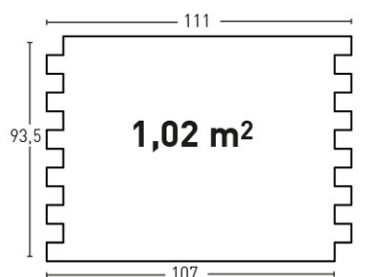

PANEL DE PIEDRA - STONE PANEL URBAN BRICK

509

E Envejecido
EN Aged
FR Vielli
DE Veraltet
I Invecchiato
NL Oud Rood

511

E Blanco
EN White
FR Blanc
DE Weiss
I Bianco
NL Wit

512

E Blanco Antiguo
EN Old White
FR Blanc Antique
DE Altweiss
I Bianco Antico
NL Oud Wit

513

E Marrón
EN Brown
FR Marron
DE Braun
I Marrone
NL Bruin

515

E Natural
EN Natural
FR Naturel
DE Natur
I Natural
NL Naturel

516

E Envejecido Caleado
EN Aged whitewashed
FR Vielli Caleado
DE Veraltet Optik Kalk
I Invecchiato Stafinato
NL Rood Kalk