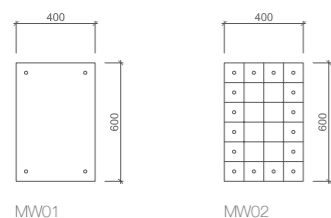

## MOSSWALL PANEL - PANNELLO MOSSWALL

	W	L
MW01:	40 cm	60 cm
MW02:	40 cm	60 cm