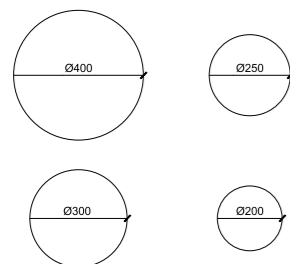

MOSSWALL ROUND

Illumination available only for Semisphere of 40 cm of diameter
Flexible strip LED with constant voltage 700mA
IP-20 3000K 27.7W/mt

Illuminazione disponibile solo per le Semisfere di 40 cm di diametro
Strip ROLL LED - tensione costante 700mA
IP-20 3000K 27.7W/mt

	Ø
ROUND 40:	40 cm
ROUND 30:	30 cm
ROUND 25:	25 cm
ROUND 20:	20 cm