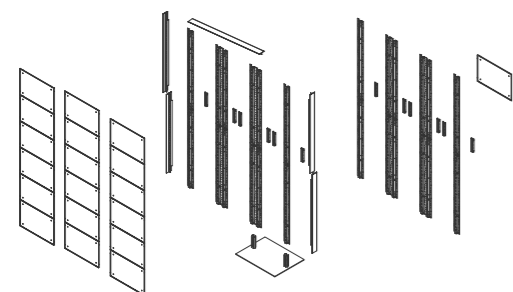

FREESTANDING WALL - PARETE AUTOPORTANTE