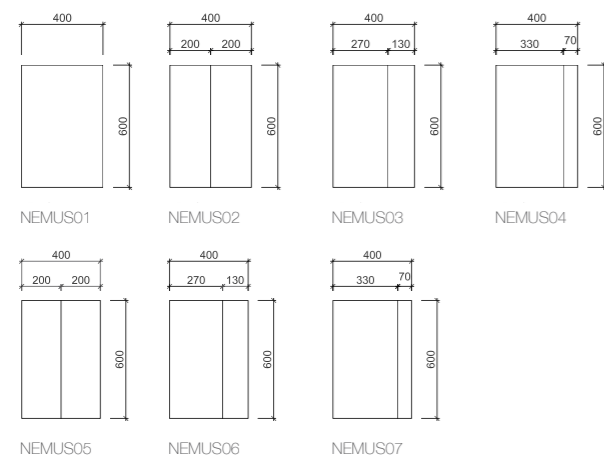

MOSSWALL BOISERIE

	W	L
NEMUS 01:	40 cm	60 cm
NEMUS 02:	40 cm	60 cm
NEMUS 03:	40 cm	60 cm
NEMUS 04:	40 cm	60 cm
NEMUS 05:	40 cm	60 cm
NEMUS 06:	40 cm	60 cm
NEMUS 07:	40 cm	60 cm