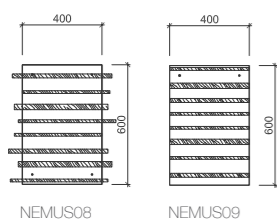

MOSSWALL STRIPS