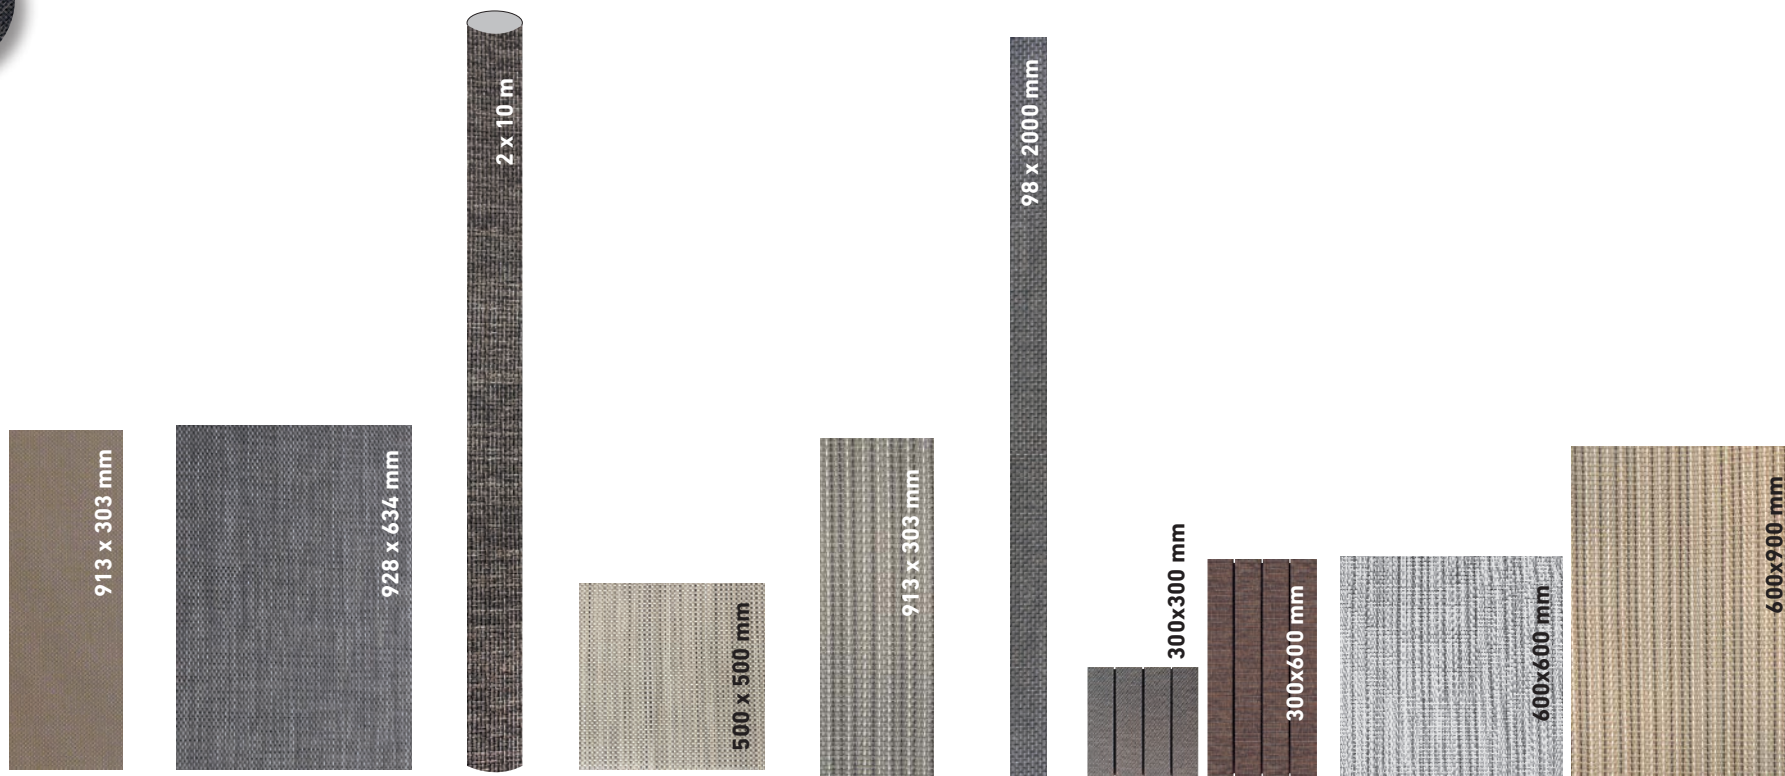

WOVEN

TEXTIL-PVC
MIT GLASFASER

Floover bietet eine Vielzahl an Woven-Varianten an

Vorteile und Mehrwert unserer Woven-Produkte

- VIELZAHL VON DESIGNS
- PERSONALISIERTE PRODUKTE
- CE EN 14041
- KOMMERZIELLE NUTZUNG
- INNEN-UND AUSSENBEREICH
- EINFACHE UND SCHNELLE MONTAGE BZW. DEMONTAGE
- EINFACHE UND SCHNELLE VERLEGUNG
- WASSERDICHT
- PASSENDE ZUBEHÖR VERFÜGBAR (SOCKELLEISTEN, PROFILE U.V.M.)
- EINFACHE REINIGUNG UND WARTUNG

Wählen Sie zwischen verschiedenen Formaten, Designs und Varianten

**FLOOVER
DESIGNS**

7 FARBEN WOVEN INTEGRATE

ALLE WOVEN DEKORE

**FLOOVER
VARIANTEN**

GLUE DOWN (SHEET)
für Decken-und Möbelverkleidung

GLUE DOWN
(ROLLE)