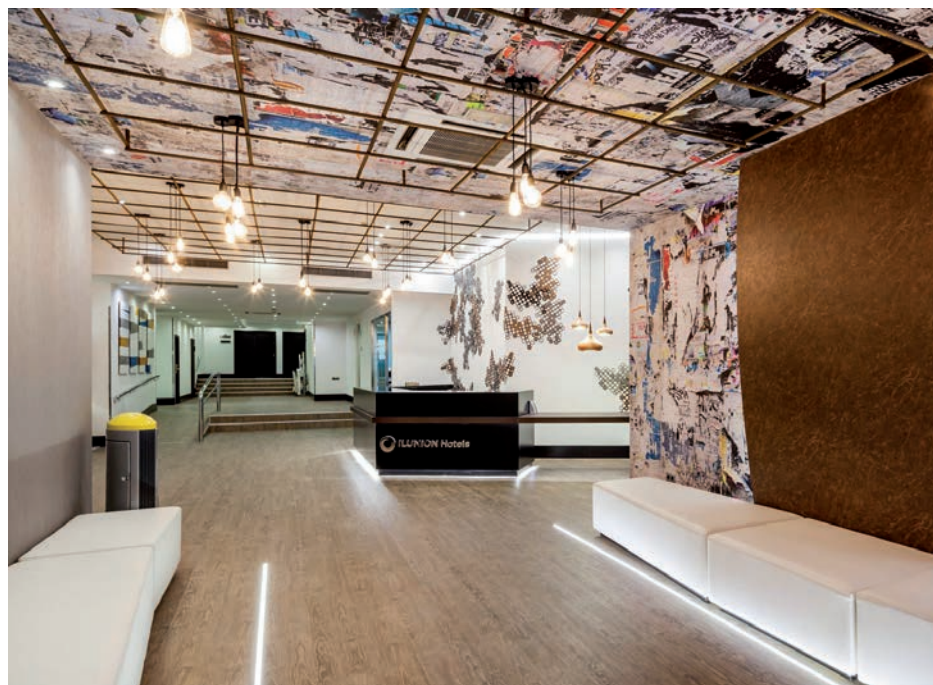

LVT PROJEKTE / VERSCHIEDENE ANWENDUNGEN