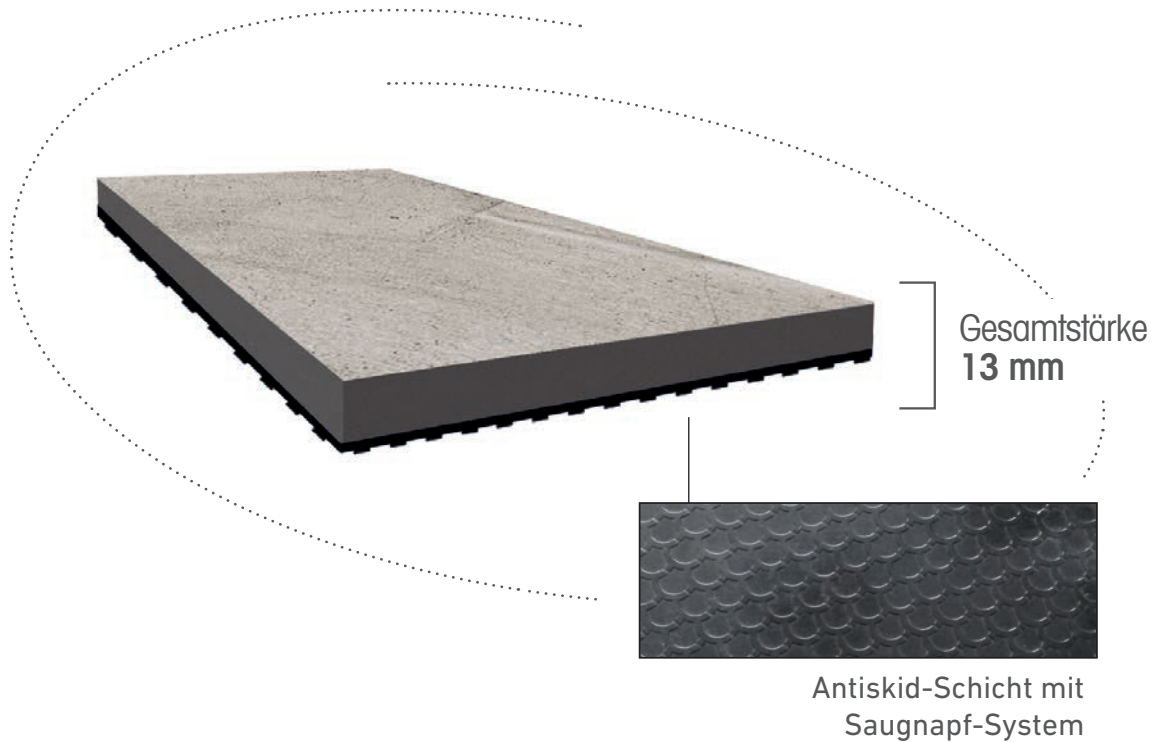

FM7143
Cement Dark Grey

FM7145
Cement Graphite

FM3647
Stone White

FM3652
Stone Grey

CERAMIC
ANTISKID
VARIANTE

DIE NEUE GENERATION
DER FLIESE

- SCHWIMMENDE VERLEGUNG
(KEINE DEHNFUGEN NOTWENDIG)
- EINFACHE UND SCHNELLE VERLEGUNG
(50% SCHNELLER, ALS BEI HERKÖMMLICHEN FLIESEN)
- IDEAL BEI SANIERUNGEN /
RENOVIERUNGEN
- EXZELLENTER RUTSCHFESTIGKEIT
- MIT UND OHNE FUGENMASSE VERLEGBAR
- 100% WASSERDICHT
- EINZELNE PLATTEN KÖNNEN MÜHELOS
AUSGETAUSCHT WERDEN