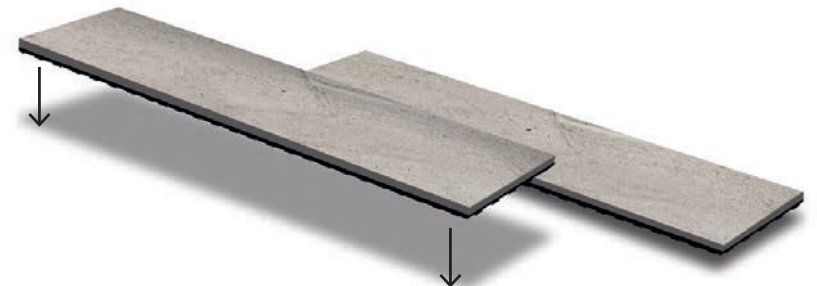

FM7143
Cement Dark Grey

FM7145
Cement Graphite

FM3647
Stone White

FM3652
Stone Grey

CERAMIC
ANTISKID
VARIANTE

DIE NEUE GENERATION
DER FLIESE

- SCHWIMMENDE VERLEGUNG
(KEINE DEHNFUGEN NOTWENDIG)
- EINFACHE UND SCHNELLE VERLEGUNG
(50% SCHNELLER, ALS BEI HERKÖMMLICHEN FLIESEN)
- IDEAL BEI SANIERUNGEN /
RENOVIERUNGEN
- EXZELLENTER RUTSCHFESTIGKEIT
- MIT UND OHNE FUGENMASSE VERLEGBAR
- 100% WASSERDICHT
- EINZELNE PLATTEN KÖNNEN MÜHELOS
AUSGETAUSCHT WERDEN