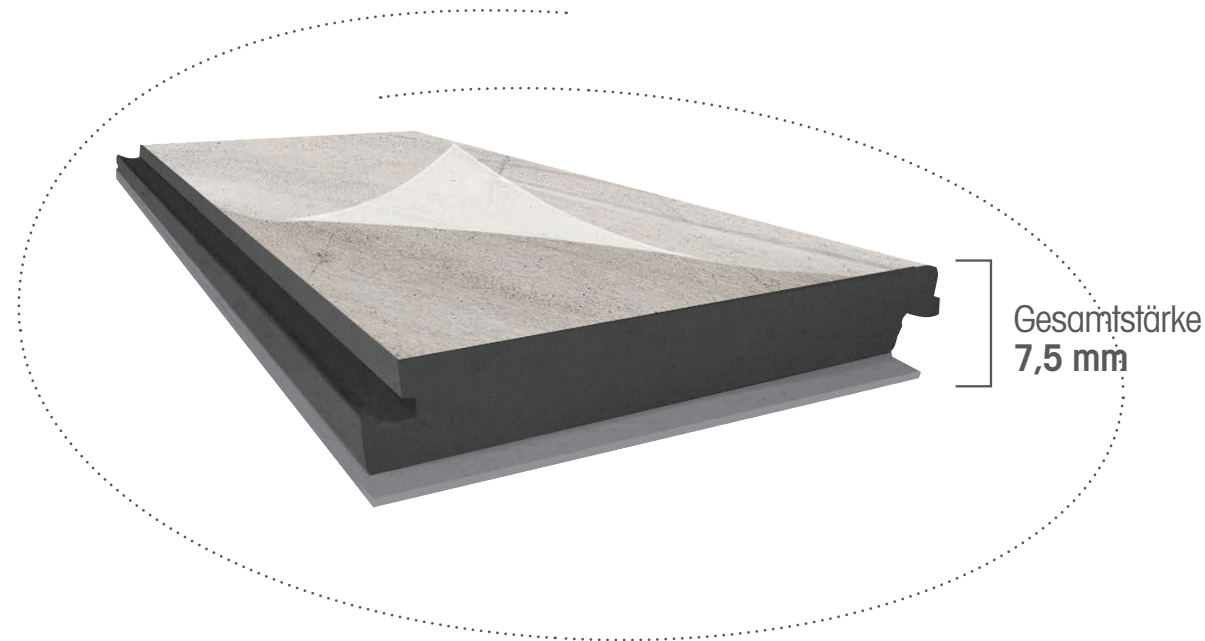

DOPPELBODEN

WOVEN PROJEKTE / VERSCHIEDENE ANWENDUNGEN

Öffentliche Bereiche, Hotelzimmer, Badezimmer. Integriertes Konzept. Trocken&Nassbereich.

MICODUR® patentierte Technologie

MINERAL

VARIANTE

DIE EVOLUTION
SCHWIMMENDER BÖDEN

Die Kombination aus einer mineralischen Trägerplatte und Digitaldruck-Technologie

- 100% ÖKOLOGISCH
- KEINE DEHNFUGEN NOTWENDIG
- 100% WASSERDICHT
- ANTISTATISCH UND RUTSCHFEST
- DÜNNE GESAMTSTÄRKE
- VIELFALT AN PERSONALISIERTEN DESIGNS
- SEHR WIDERSTANDSFÄHIG DANK NUTZUNGSKLASSE 33