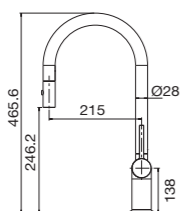

A	B	C	D
43 390	265,00 €	350,00 €	330,00 €	395,00 €

Monomando cocina con ducha extraíble de 2 funciones
Sink Mixer pull-out spray 2 jets
Mitigeur évier douchette extractible 2 fonctions
Einhebel-Küchenmischer Ausziehbrause 2 jet
смеситель для кухни с вытяжным душем. 2 виды струи

A	B	C	D
CR	NG	NI	O OC

Descripción acabados en catálogo página 16
Finishes description on catalogue page 16