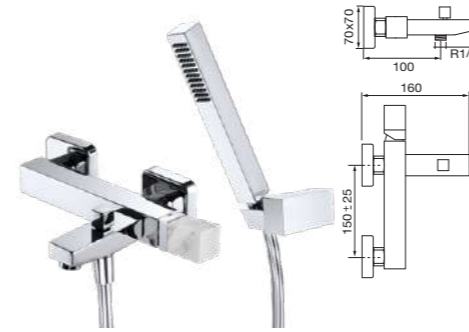

45 / 46 Skulpture

	A	B	C	D
45 012		449,00 €		929,00 €

Monomando baño ducha con accesorios
Bath and shower mixer with accessories
Mitigeur bain-douche avec accessoires
Einhebel wannen und duschmischer
Смеситель ванна / душ настенного монтажа с аксессуарами