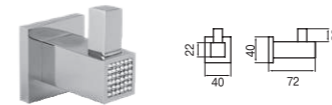

14 005	84,00 €			120,00 €
Percha Wall hook Porte-peignoir Badenmantelhaken Крючок на стену