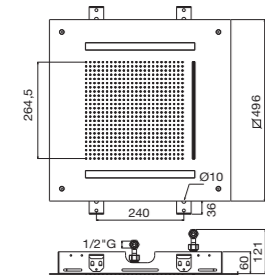

70 K502	3.320,00 €	3.630,00 €	3.412,00 €	3.995,00 €

Rociador cromoterapia para falso techo inox 500x500 mm de 2 funciones: lluvia y cascada. 2 Vías de agua. Incluye mando a distancia
False ceiling chromotherapy inox showerhead 500x500 mm with 2 functions: rainfall and waterfall. 2 Water ways. Includes remote control
Душевая лейка цветотерапии для подвесного потолка нержавеющей 500x500 mm. 2 Режимы струи: дождь и каскад. 2 Выхода воды. Пульт управления включен в комплект