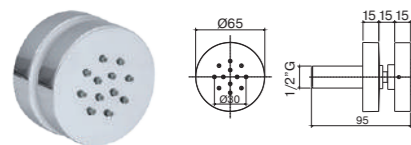

60 144	127,00 €	162,00 €	181,00 €	251,00 €

Jet lateral de ducha orientable Ø 65 mm redondo
Orientable round lateral body jet Ø 65 mm
Body jet latéral orientable ronde Ø 65 mm
Seitenbrause ausrichtbar Ø 65 mm rund
Круглая регулируемая боковая форсунка Ø 65 mm