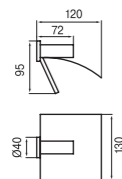

20 001	103,00 €			164,00 €

Portarrollos con tapa
Roll holder with cover
Porte-papier avec couvercle
Wc-papierrollerhalter mit deckel
Бумагодержатель с крышкой