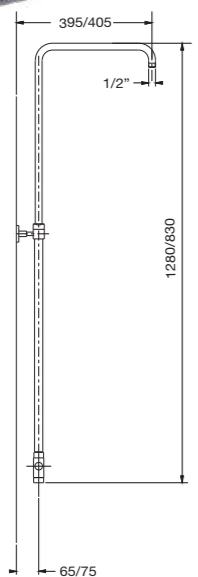

49 Kub

	A	B	C	D
48 016	105,00 €	155,00 €	175,00 €	205,00 €

Llave de paso empotrar 1/2"
Built-in key step 1/2"
Robinet d'arrêt de 1/2"
Unterputz-ventil 1/2"
Кран встроенный 1/2"

	A	B	C	D
48 320 / 48 330 / 48 340 / 48 350	153,00 €	203,00 €	223,00 €	253,00 €

Distribuidor empotrar 2/3/4/5 salidas
Built-in diverter 2/3/4/5 ways
Inverseur 2/3/4/5 voies a encastrer
2/3/4/5-wege-umsteller
Встроенный дивертер на 2/3/4/5 выхода

48 417 K200	1.022,00 €	2.678,00 €

Conjunto termostático con columna ducha cuadrada telescópica y rociador K200
Thermostatic and square telescopic shower column unit with showerhead K200
Mitigeur thermostatique et barre de douche carré télescopique avec pomme de douche K200
Thermostat brausegarnitur. Quadrat brausegarniture K200 bewegliche kopfbrause. Handbrause und brausehalter
Набор термостат с колонкой душа квадрат, телескопический распылитель K200

48 417 K300	1.187,00 €	2.934,00 €

Conjunto termostático con columna ducha cuadrada telescópica y rociador K300
Thermostatic and square telescopic shower column unit with showerhead K300
Mitigeur thermostatique et barre de douche carré télescopique avec pomme de douche K300
Thermostat brausegarnitur. Quadrat brausegarniture K300 bewegliche kopfbrause. Handbrause und brausehalter
Набор термостат с колонной душа квадрат телескопический распылитель K300

48 413 K200	1.022,00 €	2.678,00 €

Con grifo monomando
With single-lever mixer

48 413 K300	1.187,00 €	2.934,00 €

Con grifo monomando
With single-lever mixer

A	B	C	D	Descripción acabados en catálogo página 16 Finishes description on catalogue page 16
CR	NG	CO	O OR OC