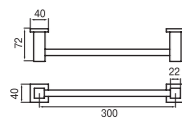

A	B	C	D
23 004S	162,00 €	206,00 €	225,00 €	248,00 €

Toallero barra 30 cm.
Towel bar small 30 cm.
Porte-serviette 30 cm.
Handtuchstange 30 cm.
Держатель для полотенца маленький 30 cm.