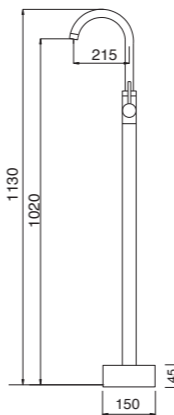

43 502	425,00 €	610,00 €	795,00 €	905,00 €

Grifo exento lavabo 1130 mm redondo
Floorstanding washbasin mixer 1130 mm round
Mitigeur colonne lavabo 1130 mm rond
Freistehende wasserhanmischer 1130 mm rund
напольный смеситель для раковины 1130 мм круглый