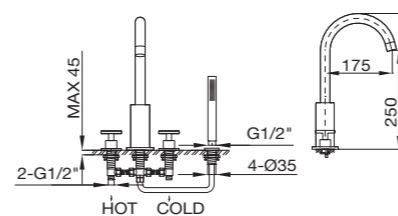

A	B	C	D
47 005J	505,00 €	535,00 €		735,00 €

Juego lavabo caño central
Wash basin in 3 holes mixer
Mélangeur 3 trous pour lavabo
Waschtischmischer dreilochbatterie
Смеситель для раковины на 3 отверстия

	A	B	C	D
47 075J	544,00 €	574,00 €		785,00 €

Juego lavabo caño central válv. desag. click-clack
Wash basin in 3 holes mixer with click-clack waste
Batterie trois trous pour lavabo avec vidage click-clack
Waschtischmischer dreilochbatterie mit click-clack ablauf
Смеситель для раковины на 3 отверстия с клапаном клик-клак

	A	B	C	D
47 714J	600,00 €	630,00 €		1.080,00 €

Grupo baño ducha 4 agujeros de repisa con ducha
Bath shower 4 holes mixer with handshower
Ensemble bain-douche 4 trous sur gorge avec ensemble de douche
Wannenrand bad und duschmischer
Смеситель на борт ванны для 4 отверстий с ручным душем