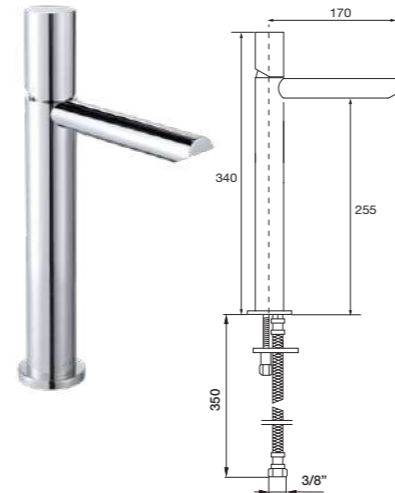

42 102	242,00 €	342,00 €	372,00 €	422,00 €

Monomando lavabo alto
High wash-basin mixer
Mitigeur lavabo haut
Einhebel waschtischmischer. Hohern ausführung
Однорычажный Смеситель для раковин высокий

42 104	281,00 €	385,00 €	418,00 €	472,00 €

Monomando lavabo alto válv. desag. click-clack
High wash-basin mixer with click-clack waste
Mitigeur lavabo haut avec vidage click-clack
Einhebel waschtischmischer. Hohern ausführung mit click-clack ablauf
Однорычажный смеситель для раковины высокий с клапаном клик-клак