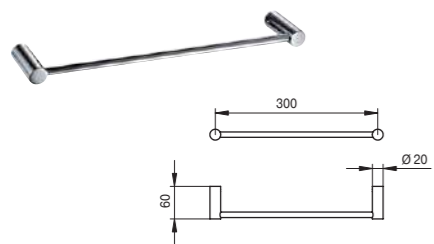

26 004S	67,10 €	86,90 €	100,10 €	114,40 €

Toallero barra 30 cm.
Towel bar small 30 cm.
Porte-serviette 30 cm.
Handtuchstange 30 cm.
Держатель для полотенца маленький 30 cm.