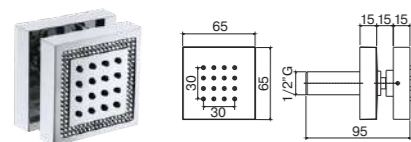

60 Hydrotherapy

	A	B	C	D
60 147	448,00 €	499,00 €	521,00 €	573,00 €

Jet lateral de ducha orientable 65x65 mm cuadrado Swarovski
Orientable square lateral body jet 65x65 mm Swarovski
Body jet latéral orientable carré 65x65 mm Swarovski
Seitenbrause ausrichtbar 65x65 eckig Swarovski
вадратная регулируемая боковая форсунка 65x65 mm Swarovski