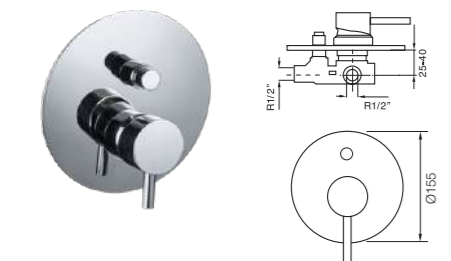

43 312	187,00 €	287,00 €	317,00 €	367,00 €

Monomando empotrar baño ducha
Built-in bath/shower mixer
Mitigeur bain-douche à encastrer
Unterputz wannen und duschmischer
Однорычажный Смеситель встроенный ванна душ

A	B	C	D
CR	BL NG	CO NI	O OR OC

Descripción acabados en catálogo página 16
Finishes description on catalogue page 16