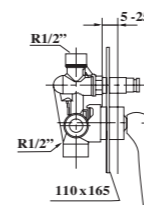

59 312				398,00 €

Monomando empotrar baño ducha
Built-in bath/shower mixer
Mitigeur bain-douche à encastrer
Unterputz wannen und duschmischer
Однорычажный Смеситель встроенный ванна душ