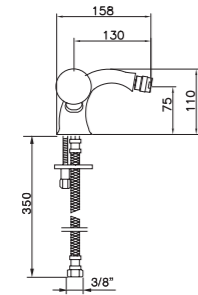

79 009	1.098,00 €			1.395,00 €

Monobloc bidé
Single-hole bidet mixer
Mélangeur bidet monotrou
Bidetbatterie
Смеситель для биде

79 011	1.137,00 €			1.445,00 €

Monobloc bidé válv. desag. click-clack
Single-hole bidet mixer with click-clack waste
Mélangeur bidet avec vidage click-clack
Bidetbatterie. Click-clack ablauf
Смеситель для биде с клапаном клик-клак