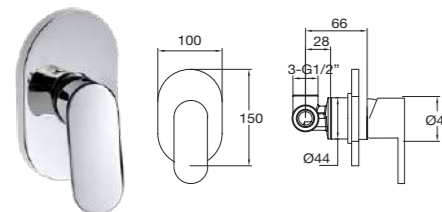

68 315	189,00 €			289,00 €

Monomando empotrar ducha
Built-in shower mixer
Ensemble douche à encastrer
Unterputz duschmischer
Однорычажный Смеситель встроенный для душа

A | D
CR | O OR

Descripción acabados en catálogo página 16
Finishes description on catalogue page 16