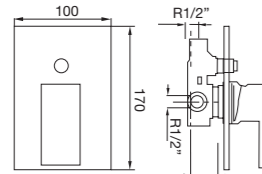

A	B	C	D
48 312	215,00 €	315,00 €	345,00 €	395,00 €

Monomando empotrar baño ducha
Built-in bath/shower mixer
Mitigeur bain-douche à encastrer
Unterputz wannen und duschmischer
Однорычажный Смеситель встроенный ванна душ