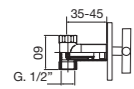

A	B	C	D
40 305	279,00 €	379,00 €		499,00 €

Bimando lavabo empotrado
Concealed 3-hole wash basin mixer
Mélangeur de lavabo 3 trous à encastrer
Unterputz 3-Loch Waschtischmischer
Встроенный смеситель для раковины на 3 отверстия

	A	B	C	D
40 005J	365,00 €	485,00 €		615,00 €

Juego lavabo caño central
Wash basin in 3 holes mixer
Mélangeur 3 trous pour lavabo
Waschtischmischer dreilochbatterie
Смеситель для раковины на 3 отверстия