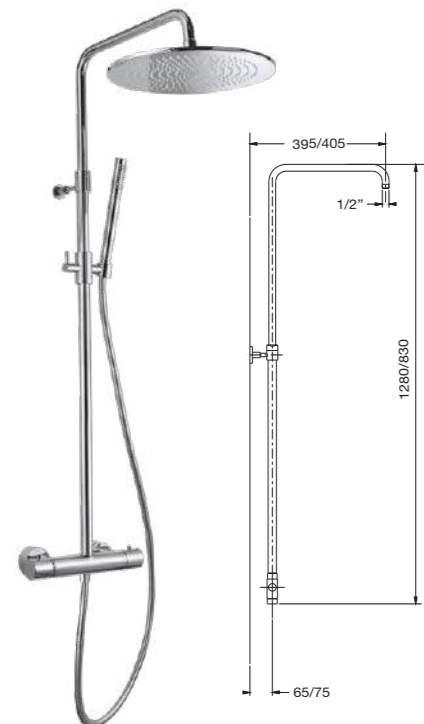

43 Mini Star

	A	B	C	D
43 415-D200	575,00 €	708,00 €	950,00 €	1.230,00 €

Conjunto termostático con columna ducha cilíndrica telescópica y rociador D200
Thermostatic and round telescopic shower column unit with showerhead D200
Mitigeur thermostatique et barre de douche ronde télescopique avec pomme de douche D200
Thermostat brausegarnitur runde brausegarniture D200 mm bewegliche kopfbrause. Handbrause und brausehalter
Набор термостат с колонкой душа целендрический, телескопический распылитель д200

43 415-D300	695,00 €	965,00 €	1.190,00 €	1.445,00 €

Conjunto termostático con columna ducha cilíndrica telescópica y rociador D300
Thermostatic and round telescopic shower column unit with showerhead D300
Mitigeur thermostatique et barre de douche ronde télescopique avec pomme de douche D300
Thermostat brausegarnitur runde brausegarniture D300 bewegliche kopfbrause. Handbrause und brausehalter
Набор термостат с колонкой душа целендр, телескопический распылитель д300

43 413 K200	575,00 €	708,00 €	950,00 €	1.230,00 €

Con grifo monomando
With single-lever mixer

43 413 K300	695,00 €	965,00 €	1.190,00 €	1.445,00 €

Con grifo monomando
With single-lever mixer

43 801	290,00 €	360,00 €	390,00 €	430,00 €

Grifo electrónico 1 agua
Sensor basin tap cold water
Robinet électronique sur plage 1 eau
Berührunglose elektronische waschtischarmatur
Смеситель с инфракрасным датчиком включения, только холодная вода