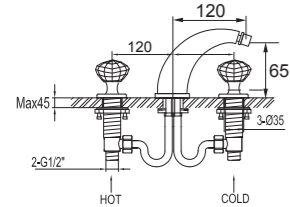

71 Rock

	A	B	C	D
71 006M	675,00 €			925,00 €

Juego bidé caño central
Bidet in 3 holes mixer
Mélangeur 3 trous pour bidet
Bidetbatterie dreilochbatterie
Смеситель для биде на 3 отверстия

71 008M	714,00 €			975,00 €

Juego bidé caño central válv. desag. click-clack
Bidet in 3 holes mixer with click-clack waste
Mélangeur 3 trous pour bidet avec vidage click-clack
Bidetbatterie dreilochbatterie mit click-clack ablauf
Смеситель для биде на 3 отверстия с клапаном клик-клак