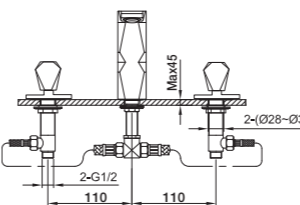

A	B	C	D	Descripción acabados en catálogo página 16 Finishes description on catalogue page 16
CR	NG	CO	O OR OC	

74 Ikon

	A	B	C	D
74 005	594,00 €	714,00 €	744,00 €	844,00 €

Juego lavabo caño central
 Wash basin in 3 holes mixer
 Mélangeur 3 trous pour lavabo
 Waschtischmischer dreilochbatterie
 Смеситель для раковины на 3 отверстия