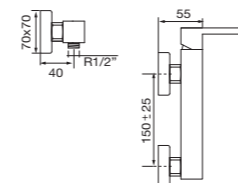

A	B	C	D
48 015	305,00 €	525,00 €	655,00 €	785,00 €

Monomando ducha con accesorios
Shower mixer with accessories
Mitigeur douche avec ensemble de douche
Einhebel duschmischer
Смеситель для душа настенного монтажа с аксессуарами