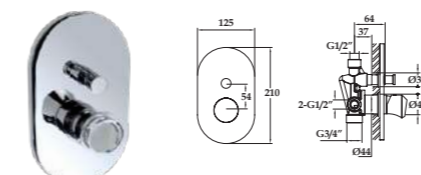

67 312 S/R	367,00 €			587,00 €
67 312 F	467,00 €			687,00 €
67 312 C	617,00 €			837,00 €

Monomando empotrar baño ducha
Built-in bath/shower mixer
Mitigeur bain-douche à encastrer
Unterputz wannen und duschmischer
Однорычажный Смеситель встроенный ванна душ