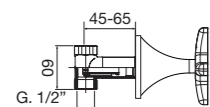

76 016		192,00 €		292,00 €
---------------	--	----------	--	----------

Llave de paso empotrar 1/2"
 Built-in key step 1/2"
 Robinet d'arrêt de 1/2"
 Unterputz-ventil 1/2"
 Кран встроенный 1/2"

76 320 / 76 330 / 76 340 / 76 350		248,00 €		348,00 €
--	--	----------	--	----------