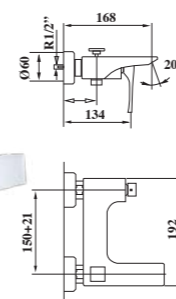

59 Skip Diamond

	A	B	C	D
59 012				560,00 €

Monomando baño ducha con accesorios
Bath and shower mixer with accessories
Mitigeur bain-douche avec accessoires
Einhebel wannen und duschmischer
Смеситель ванна / душ настенного монтажа с аксессуарами