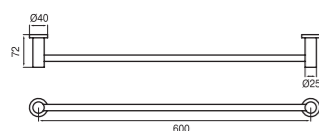

20 004L	135,00 €			205,00 €

Toallero barra 60 cm.
Towel bar medium 60 cm.
Porte-serviette 60 cm.
Handtuchstange 60 cm.
Держатель для полотенца средний 60 cm.