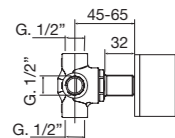

A	D
CR	O OC

Descripción acabados en catálogo página 16
Finishes description on catalogue page 16

82 Bespoke

	A	B	C	D
82 016		569,00 €		669,00 €

Llave de paso empotrar 1/2"
Built-in key step 1/2"
Robinet d'arrêt de 1/2"
Unterputz-ventil 1/2"
Кран встроенный 1/2"