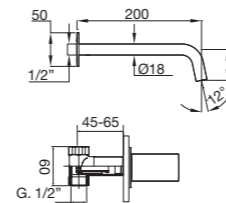

42 G1

	A	B	C	D
42 305 G1	359,00 €	459,00 €		539,00 €

Bimando lavabo empotrado
Concealed 3-hole wash basin mixer
Mélangeur de lavabo 3 trous à encastrer
Unterputz 3-Loch Waschtischmischer
Встроенный смеситель для раковины на 3 отверстия

42 307 G1	398,00 €	502,00 €		589,00 €

Bimando lavabo empotrado válv. desag. click-clack.
Concealed 3 holes wash basin mixer with click-clack waste
Mélangeur de lavabo 3 trous à encastrer avec vidage click-clack
Unterputz 3-Loch Waschtischmischer mit click-clack Ablaufgarnitur
Встроенный смеситель для раковины на 3 отверстия со сливом клик-клак