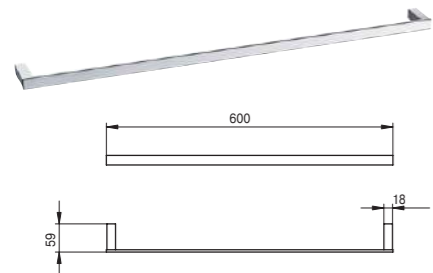

27 004L	120,20 €	136,30 €	148,40 €	228,50 €

Toallero barra 60 cm.
Towel bar large 60 cm.
Porte-serviette 60 cm.
Handtuchstange 60 cm.
Держатель для полотенца большой 60 cm.

A	B	C	D	Descripción acabados en catálogo página 16 Finishes description on catalogue page 16
CR	NG	CO	O OR OC