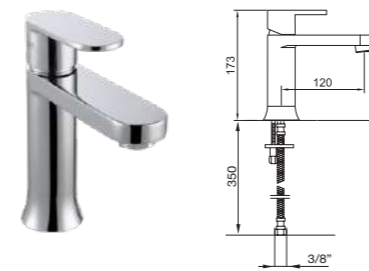

68 Chik

	A	B	C	D
68 002				
	225,00 €			390,00 €

Monomando lavabo
Wash-basin mixer
Mitigeur lavabo
Einhebel waschtischmischer
Однорычажный Смеситель для раковины