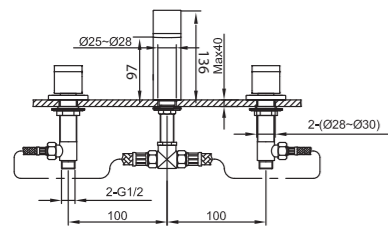

59 075	621,00 €			882,00 €

Juego lavabo caño central válv. desag. click-clack
Wash basin in 3 holes mixer with click-clack waste
Batterie trois trous pour lavabo avec vidage click-clack
Waschtischmischer dreilochbatterie mit click-clack ablauf
Смеситель для раковины на 3 отверстия с клапаном клик-клак