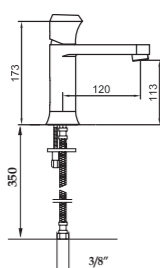

67 Muse Diamond

	A	B	C	D
67 002 S/R	375,00 €			540,00 €
67 002 F	475,00 €			640,00 €
67 002 C	625,00 €			790,00 €

Monomando lavabo
Wash-basin mixer
Mitigeur lavabo
Einhebel waschtischmischer
Однорычажный Смеситель для раковины

67 004 S/R	414,00 €			590,00 €
67 004 F	514,00 €			690,00 €
67 004 C	664,00 €			840,00 €

Monomando lavabo válv. desag. click-clack
Wash-basin mixer with click-clack waste
Mitigeur lavabo avec vidage click-clack
Einhebel waschtischmischer click-clack ablauf
Однорычажный смеситель для раковины с донным клапаном