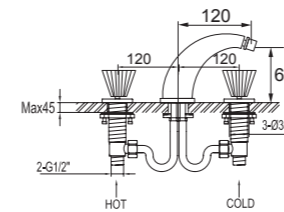

72 Artik

	A	B	C	D
72 009	575,00 €			740,00 €

Monobloc bide
Single-hole bidet
Mélangeur bidet
Bidetbatterie
Смеситель для биде

72 011	614,00 €			790,00 €
---------------	----------	--	--	----------

Monobloc bidé válv. desag. click-clack
Single-hole bidet set with click-clack waste
Mélangeur bidet avec vidage click-clack
Bidetbatterie. Click-clack ablauf
Смеситель для биде с клапаном клик-клак