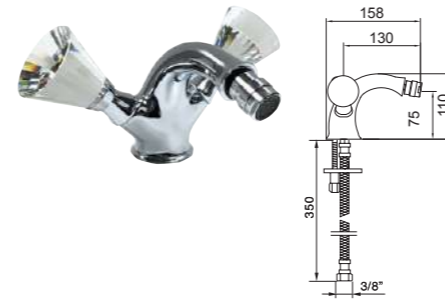

72 Artik

	A	B	C	D
72 009	575,00 €			740,00 €

Monobloc bide
Single-hole bidet
Mélangeur bidet
Bidetbatterie
Смеситель для биде

72 011	614,00 €			790,00 €

Monobloc bidé válv. desag. click-clack
Single-hole bidet set with click-clack waste
Mélangeur bidet avec vidage click-clack
Bidetbatterie. Click-clack ablauf
Смеситель для биде с клапаном клик-клак