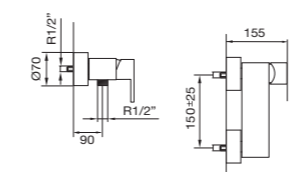

69 015	505,00 €			1.005,00 €

Monomando ducha con accesorios
Shower mixer with accessories
Mitigeur douche avec ensemble de douche
Einhebel duschmischer
Смеситель для душа настенного монтажа с аксессуарами