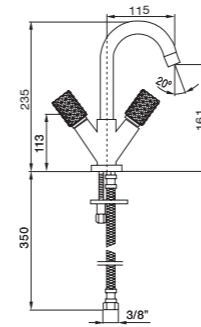

78 Kryos

	A	B	C	D
78 002	410,00 €			575,00 €

Monobloc lavabo
Single-hole wash-basin mixer
Mélangeur lavabo monotrou
1-Loch-zweigriff-waschtischbatterie
Смеситель для раковины

78 004	449,00 €			625,00 €

Monobloc lavabo válv. desag. click-clack
Single-hole wash-basin set with click-clack waste
Mélangeur lavabo monotrou avec vidage click-clack
1-Loch-zweigriff-waschtischbatterie mit click-clack ablauf
Смеситель для раковины с клапаном клик-клак