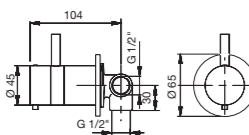

43 Mini Star

	A	B	C	D
43 302	209,00 €	279,00 €	309,00 €	349,00 €

Monomando lavabo empotrado
Built-in single-lever wash-basin mixer
Mitigeur lavabo mural à encastrer
Unterputz Einhebel wannenmischer
Однорычажный смеситель для раковины настенный встроенный

43 304	248,00 €	322,00 €	355,00 €	399,00 €

Monomando lavabo empotrado válv. desag. click-clack
Built-in single-lever wash-basin with click-clack waste
Mitigeur lavabo mural à encastrer avec vidage click-clack
Unterputz Einhebel wannenmischer. Click-clack ablauf
Однорычажный смеситель для раковины настенный встроенный с коопаном клик-клак

43 305	239,00 €	339,00 €	369,00 €	419,00 €

Bimando lavabo empotrado
Concealed 3-hole wash basin mixer
Mélangeur de lavabo 3 trous à encastrer
Unterputz 3-Loch Waschtischmischer
Встроенный смеситель для раковины на 3 отверстия

43 307	278,00 €	382,00 €	415,00 €	469,00 €

Bimando lavabo empotrado válv. desag. click-clack.
Concealed 3 holes wash basin mixer with click-clack waste
Mélangeur de lavabo 3 trous à encastrer avec vidage click-clack
Unterputz 3-Loch Waschtischmischer mit click-clack Ablaufgarnitur
Встроенный смеситель для раковины на 3 отверстия со сливом клик-клак

43 312	187,00 €	287,00 €	317,00 €	367,00 €

Monomando empotrar baño ducha
Built-in bath/shower mixer
Mitigeur bain-douche à encastrer
Unterputz wannen und duschmischer
Однорычажный Смеситель встроенный ванна душ

43 315	102,00 €	152,00 €	172,00 €	192,00 €

Monomando empotrar ducha
Built-in shower mixer
Ensemble douche à encastrer
Unterputz duschmischer
Встроенный термостатический смеситель на 1 выход

43 611	359,00 €	409,00 €	429,00 €	459,00 €

Grifo termostático ducha empotrar 1 vía
Thermostatic concealed shower mixer 1 way
Mitigeur thermostatique douche à encastrer 1 voi
Unterputz thermostat brausemischer 1 weg
Встроенный термостатический смеситель для душа на 1 выход

A	B	C	D
CR	BL NG	CO BR NI	O OR OC

Descripción acabados en catálogo página 16
Finishes description on catalogue page 16