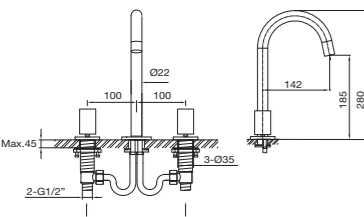

42 G1

48 Kuadrat

	A	B	C	D
42 702 G1	295,00 €	395,00 €		475,00 €

Monomando lavabo repisa
Deck mounted single-lever wash basin mixer
Mitigeur de lavabo 2 trous sur gorge
Einhand Waschtischmischer 2-Loch
Однорычажный смеситель на столешницу / раковину

42 704 G1	334,00 €	438,00 €		525,00 €

Monomando lavabo repisa válv. desag. click-clack
Deck mounted single-lever wash basin mixer with click-clack waste
Mitigeur de lavabo 2 trous sur gorge avec vidage click-clack
Einhand Waschtischmischer mit click-clack Ablaufgarnitur
Однорычажный смеситель на столешницу / раковину со сливом click-clack

42 005J G1	445,00 €	565,00 €		675,00 €

Juego lavabo caño central
Wash basin in 3 holes mixer
Mélangeur 3 trous pour lavabo
Waschtischmischer dreilochbatterie
Смеситель для раковины на 3 отверстия

42 075J G1	484,00 €	608,00 €		725,00 €

Juego lavabo caño central válv. desag. click-clack
Wash basin in 3 holes mixer with click-clack waste
Batterie trois trous pour lavabo avec vidage click-clack
Waschtischmischer dreilochbatterie mit click-clack ablauf
Смеситель для раковины на 3 отверстия с клапаном клик-клак

42 714J G1	540,00 €	760,00 €		1.020,00 €

Grupo baño ducha 4 agujeros de repisa con ducha
Bath shower 4 holes mixer with handshower
Ensemble bain-douche 4 trous sur gorge avec ensemble de douche
Wannenrand bad und duschmischer
Смеситель на борт ванны для 4 отверстий с ручным душем

A	B	D
CR	BL	O OR OC

Descripción acabados en catálogo página 16
Finishes description on catalogue page 16

	A	B	C	D
48 002	192,00 €	262,00 €	292,00 €	332,00 €

Monomando lavabo
Wash-basin mixer
Mitigeur lavabo
Einhebel waschtischmischer
Однорычажный Смеситель для раковины

48 004	231,00 €	305,00 €	338,00 €	382,00 €