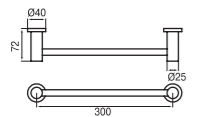

12 004M	170,00 €		239,00 €
12 004M F	192,00 €		263,00 €
12 004M C	280,00 €		360,00 €

Toallero barra 40 cm.
Towel bar medium 40 cm.
Porte-serviette 40 cm.
Handtuchstange 40 cm.
Держатель для полотенца средний 40 см.