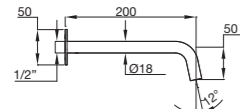

A	B	C	D
40 305	279,00 €	379,00 €		499,00 €

Bimando lavabo empotrado
Concealed 3-hole wash basin mixer
Mélangeur de lavabo 3 trous à encastrer
Unterputz 3-Loch Waschtischmischer
Встроенный смеситель для раковины на 3 отверстия

	A	B	C	D
40 005J	365,00 €	485,00 €		615,00 €

Juego lavabo caño central
Wash basin in 3 holes mixer
Mélangeur 3 trous pour lavabo
Waschtischmischer dreilochbatterie
Смеситель для раковины на 3 отверстия