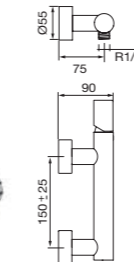

42 015 G1	276,00 €	496,00 €		756,00 €

Monomando ducha con accesorios
Shower mixer with accessories
Mitigeur douche avec ensemble de douche
Einhebel Duschmischer
Смеситель для душа настенного монтажа с аксессуарами