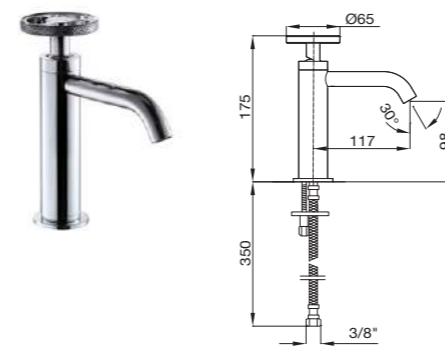

47 002	A	B	C	D
	239,00 €	269,00 €		379,00 €

Monomando lavabo
Wash-basin mixer
Mitigeur lavabo
Einhebel waschtischmischer
Однорычажный Смеситель для раковины