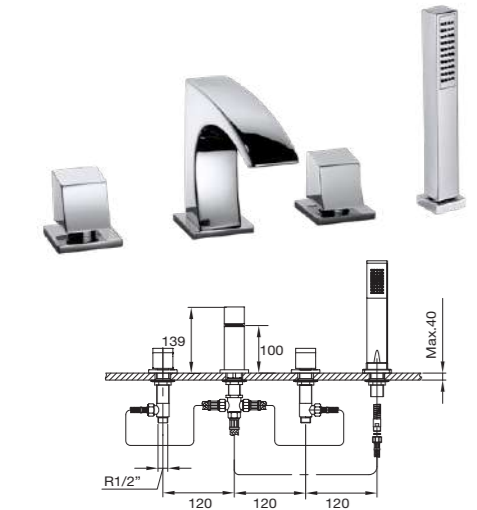

A	B	D
CR	NG	O OC

Descripción acabados en catálogo página 16
 Finishes description on catalogue page 16

58 Skip

	A	B	C	D
58 016	129,00 €	179,00 €		229,00 €

Llave de paso empotrar 1/2"
 Built-in key step 1/2"
 Robinet d'arrêt de 1/2"
 Unterputz-ventil 1/2"
 Кран встроенный 1/2"