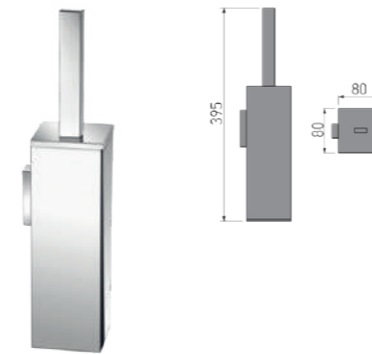

A	B	C	D
27 008	178,50 €	229,30 €	288,20 €	504,50 €

Portaescobillas
Brush holder
Ensemble pot à balai mural
Wc-bürstentopf-garnitur
Держатель для щеток