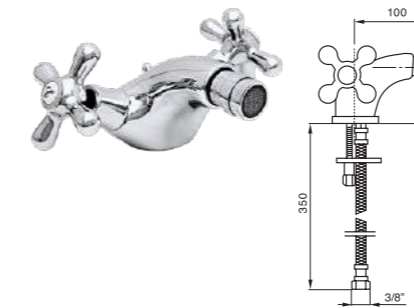

19 009	153,00 €	253,00 €	318,00 €	

Monobloc bidé
Single-hole bidet
Mélangeur bidet
Bidetbatterie
Смеситель для биде

19 011	192,00 €	299,00 €	368,00 €	

Monobloc bidé válv. desag. click-clack
Single-hole bidet set with click-clack waste
Mélangeur bidet avec vidage click-clack
Bidetbatterie. click-clack ablauf
Смеситель для биде с клапаном клик-клак