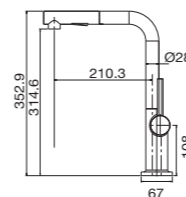

Kitchen

	A	B	C	D
43 395	260,00 €	355,00 €	330,00 €	390,00 €

Monomando cocina con ducha extraíble de 2 funciones
Sink Mixer pull-out spray 2 jets
Mitigeur évier douchette extractible 2 fonctions
Einhebel-Küchenmischer Ausziehbrause 2 jet
смеситель для кухни с вытяжным душем. 2 виды струи