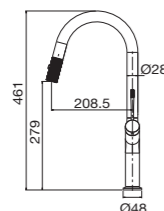

A	B	C	D
43 397	285,00 €	365,00 €		380,00 €

Monomando cocina con ducha extraíble de 2 funciones
Sink Mixer pull-out spray 2 jets
Mitigeur évier douchette extractible 2 fonctions
Einhebel-Küchenmischer Ausziehbrause 2 jet
смеситель для кухни с вытяжным душем. 2 виды струи