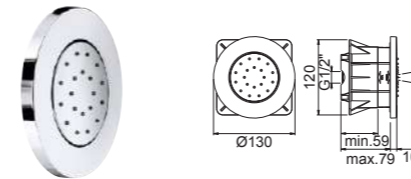

60 148	112,00 €	146,00 €	152,00 €	172,00 €

Jet lateral de ducha orientable Ø 130 mm redondo
Orientable round lateral body jet Ø 130 mm
Body jet latéral orientable ronde Ø 130 mm
Seitenbrause ausrichtbar Ø 130 mm rund
Круглая регулируемая боковая форсунка Ø 130 mm