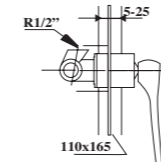

58 315	202,00 €	252,00 €		292,00 €

Monomando empotrar ducha
Built-in shower mixer
Ensemble douche à encastrer
Unterputz duschmischer
Однорычажный Смеситель встроенный для душа