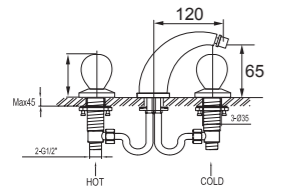

79 Murano

	A	B	C	D
79 006M	1.090,00 €			1.340,00 €

Juego bidé caño central
Bidet in 3 holes mixer
Mélangeur 3 trous pour bidet
Bidetbatterie dreilochbatterie
Смеситель для биде на 3 отверстия

79 008M	1.129,00 €			1.390,00 €

Juego bidé caño central válv. desag. click-clack
Bidet in 3 holes mixer with click-clack waste
Mélangeur 3 trous pour bidet avec vidage click-clack
Bidetbatterie dreilochbatterie mit click-clack ablauf
Смеситель для биде на 3 отверстия с клапаном клик-клак