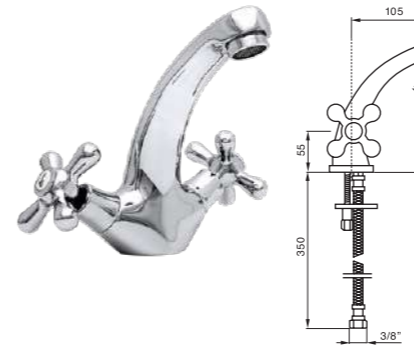

19 Memory

	A	B	C	D
19 002	153,00 €	253,00 €	318,00 €	

Monobloc lavabo
Single-hole wash-basin mixer
Mélangeur lavabo monotrou
1-loch-zweiggriff-waschtischbatterie
Смеситель для раковины

19 004	192,00 €	299,00 €	368,00 €	

Monobloc lavabo válv. desag. click-clack
Single-hole wash-basin set with click-clack waste
Mélangeur lavabo avec vidage click-clack
Waschtischbatterie. click-clack ablauf
Смеситель для раковины с клапаном клик-клак