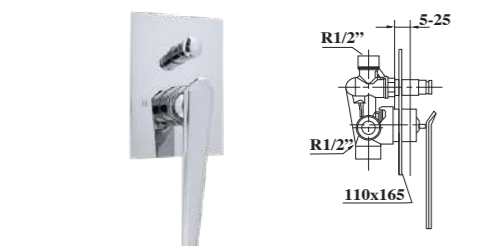

74 312	320,00 €	420,00 €	450,00 €	540,00 €

Monomando empotrar baño ducha
Built-in bath/shower mixer
Mitigeur bain-douche à encastrer
Unterputz wannen und duschmischer
Однорычажный Смеситель встроенный ванна душ