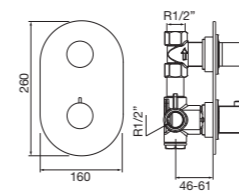

77 601 / 77 602 / 77 603	1.110,00 €			1.330,00 €

Termostático baño ducha empotrar con inversor 1, 2, 3 vías
Thermostatic concealed bath shower with diverter 1, 2, 3 ways
Mitigeur thermostatique bain/douche à encastrer avec inverseur 1, 2, 3 vois
Thermostat für brause/wannenbatterie mit umstellung 1, 2, 3 abgängen
термостатический Смеситель встроенный душ и ванна на 1/2/3 выхода