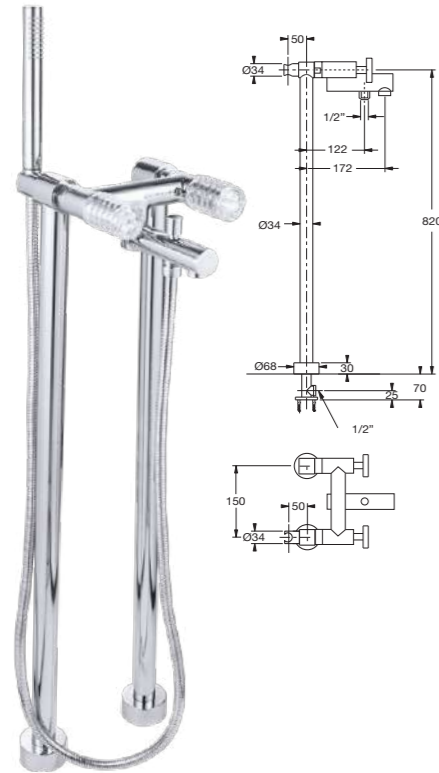

78 Kryos

	A	B	C	D
78 512				
	1.355,00 €			2.165,00 €

Grupo baño ducha con columna suelo de 800 mm
 Bath shower group with floor-standing column of 800 mm
 Mélangeur bain-douche sur colonne de 800 mm
 Wannen batterie mit 800 mm hohen boden anschluss,
 Handbrause und flexiblen schlauch
 Смеситель ванна / душ с напольными колоннами 800 mm