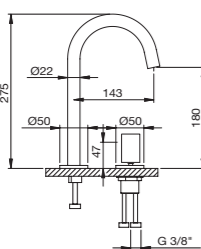

42 704 G1	334,00 €	438,00 €		525,00 €

Monomando lavabo repisa válv. desag. click-clack
Deck mounted single-lever wash basin mixer with click-clack waste
Mitigeur de lavabo 2 trous sur gorge avec vidage click-clack
Einhand Waschtischmischer mit click-clack Ablaufgarnitur
Однорычажный смеситель на столешницу / раковину со сливом click-clack