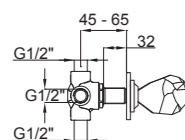

73 320 / 73 330 / 73 340 / 73 350	339,00 €			439,00 €

Distribuidor empotrar 2/3/4/5 salidas
Built-in diverter 2/3/4/5 ways
Inverseur 2/3/4/5 voies à encastrer
2/3/4/5 -wege-umsteller
Встроенный дивертер на 2/3/4/5 выхода

A | **D**
CR | O OR OC

Descripción acabados en catálogo página 16
Finishes description on catalogue page 16