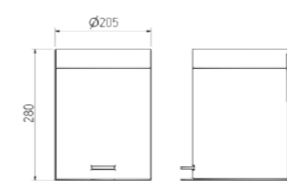

A	B	C	D
26 233	81,50 €	196,60 €	217,70 €	552,60 €

Cubo baño con tapa y pedal 5 litros
Pedal waste bin 5 liters
Corbeille a pedale 5 litres
Treteimer für bad 5 liter
Ведро для мусора с педалью и крышкой 5 л