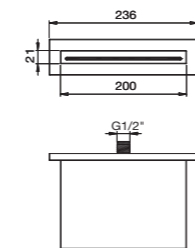

60 C403	565,00 €	703,00 €	649,00 €	815,00 €

Rociador cascada a pared inox 240x140 mm
Waterfall inox showerhead wall mounted 240x140 mm
Настенная душевая лейка нержавеющей эффект каскада 200x140 mm.