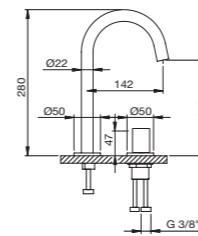

46 702	355,00 €			535,00 €

Monomando lavabo repisa
Deck mounted single-lever wash basin mixer
Mitigeur de lavabo 2 trous sur gorge
Einhand Waschtischmischer 2-Loch
Однорычажный смеситель на столешницу / раковину

46 704	394,00 €			585,00 €

Monomando lavabo repisa válv. desag. click-clack
Deck mounted single-lever wash basin mixer with click-clack waste
Mitigeur de lavabo 2 trous sur gorge avec vidage click-clack
Einhand Waschtischmischer mit click-clack Ablaufgarnitur
Однорычажный смеситель на столешницу / раковину со сливом click-clack