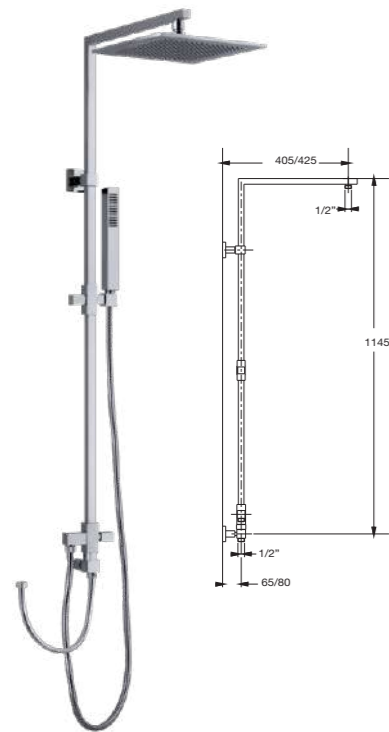

60 417-K200	699,00 €			1.875,00 €

Columna ducha cuadrada con rociador K200 con desviador
Square shower column with showerhead K200 with diverter
Barre de douche carré avec pomme de douche K200 et inverseur
Quadrat brausegarnitur. Quadrat K200 kopfbrause handbrause, brausehalter und umschalter
Душевая колонна квадратная с дивертор и с верхним душем K200

60 417-K300	864,00 €			2.131,00 €

Columna ducha cuadrada con rociador K300 con desviador
Square shower column with showerhead K300 with diverter
Barre de douche carré avec pomme de douche K300 et inverseur
Quadrat brausegarnitur. Quadrat K300 kopfbrause handbrause, brausehalter und umschalter
Душевая колонна квадратная с дивертор и с верхним душем K300

A	B	C	D	Descripción acabados en catálogo página 16 Finishes description on catalogue page 16
CR	BL NG	CO BR NI	O OR OC