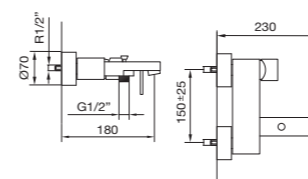

A	B	C	D
69 012	598,00 €			1.098,00 €

Monomando baño ducha con accesorios
Bath and shower mixer with accessories
Mitigeur bain-douche avec accessoires
Einhebel wannen und duschmischer
Смеситель ванна / душ настенного монтажа с аксессуарами