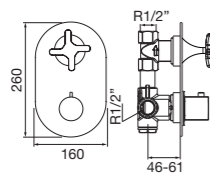

76 Bloom

	A	B	C	D
76 601 / 76 602 / 76 603				1.131,00€

Termostático baño ducha empotrar con inversor 1/ 2/ 3 vías
Thermostatic concealed bath shower with diverter 1/ 2/ 3 ways
Mitigeur thermostatique bain/douche à encastrer avec inverseur 1/ 2/ 3 vois
Thermostat für brause/wannenbatterie mit umstellung 1/ 2/ 3 abgängen
Термостатический смеситель встроенный / душ и ванна / на 1/ 2/ 3 выхода