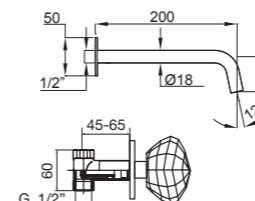

A	B	C	D
71 075M				
	789,00 €			1.050,00 €

Juego lavabo caño central válv. desag. click-clack
Wash basin in 3 holes mixer with click-clack waste
Mélangeur 3 trous pour lavabo avec vidage click-clack
Waschtischmischer dreilochbatterie mit click-clack ablauf
Смеситель для раковины на 3 отверстия с клапаном клик-клак

	A	B	C	D
71 305				
	620,00 €			840,00 €

Bimando lavabo empotrado
Concealed 3-hole wash basin mixer
Mélangeur de lavabo 3 trous à encastrer
Unterputz 3-Loch Waschtischmischer
Встроенный смеситель для раковины на 3 отверстия

	A	B	C	D
71 307				
	659,00 €			890,00 €

Bimando lavabo empotrado válvula desagüe click-clack
Concealed 3-hole wash basin mixer with click-clack waste
Mélangeur de lavabo 3 trous à encastrer avec vidage click-clack
Unterputz 3-Loch Waschtischmischer mit click-clack Ablaufgarnitur
Встроенный смеситель для раковины на 3 отверстия со сливом click-clack

A | **D**
CR | O OR OC

Descripción acabados en catálogo página 16
Finishes description on catalogue page 16

A | **D**
CR | O OR OC

Descripción acabados en catálogo página 16
Finishes description on catalogue page 16