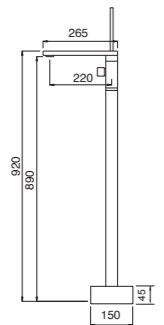

Con grifo monomando
 With single-lever mixer

60 Hydrotherapy

	A	B	C	D
43 512	745,00 €	998,00 €	1.199,00 €	1.428,00 €

Grifo exento baño/ducha 1150 mm redondo con accesorios
 Floorstanding bath/shower mixer 1150 mm round with accessories
 Mitigeur colonne bain/douche 1150 mm rond avec accessoires
 Freistehende wasserhanmischer bad/dusche 1150 mm rund mit zubehör
 напольный смеситель для ванны 1150 мм круглый с лейкой