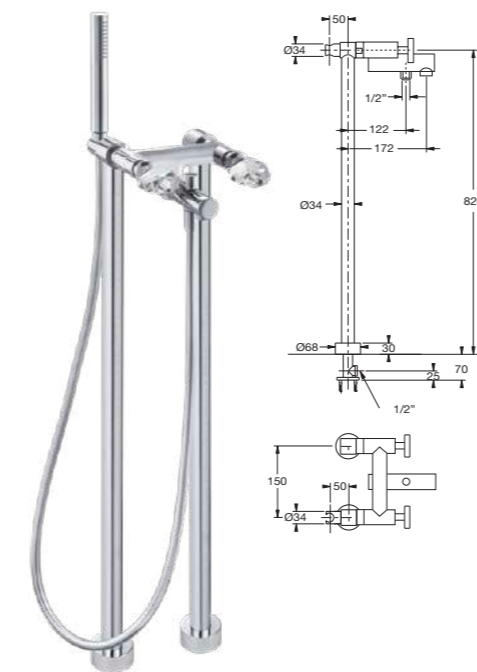

73 512	1.515,00 €			2.390,00 €
---------------	------------	--	--	------------

Grupo baño ducha con columna suelo de 800 mm
 Bath shower group with floor-standing column of 800 mm
 Mélangeur bain-douche sur colonne de 800 mm
 Wannen batterie mit 800 mm hohen boden anschluss.
 Handbrause und flexiblen schlauch
 Смеситель ванна / душ с напольными колоннами 800 mm