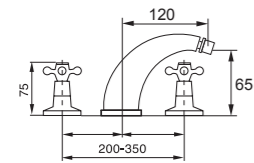

19 006M	205,00 €	355,00 €	455,00 €	
----------------	----------	----------	----------	--

Juego bidé caño central
Bidet in 3 holes mixer
Mélangeur 3 trous pour bidet
Bidetbatterie dreilochbatterie
Смеситель для биде на 3 отверстия