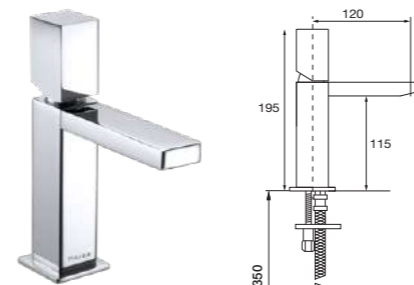

49 Kub

	A	B	C	D
49 002	222,00 €	292,00 €	322,00 €	362,00 €
Monomando lavabo Wash-basin mixer Mitigeur lavabo Einhebel waschtischmischer Однорычажный Смеситель для раковины				
49 004	261,00 €	335,00 €	368,00 €	412,00 €
Monomando lavabo válv. desag. click-clack Wash-basin mixer with click-clack waste Mitigeur lavabo avec vidage click-clack Einhebel waschtischmischer click-clack ablauf Однорычажный смеситель для раковины с донным клапаном				
49 102	350,00 €	450,00 €	480,00 €	530,00 €
Monomando lavabo alto High wash-basin mixer Mitigeur lavabo haut Einhebel waschtischmischer. Hohemn ausführung Однорычажный Смеситель для раковин высокий				
49 104	389,00 €	493,00 €	526,00 €	580,00 €
Monomando lavabo alto válv. desag. click-clack High wash-basin mixer with click-clack waste Mitigeur lavabo haut avec vidage click-clack Einhebel waschtischmischer. Hohemn ausführung mit click-clack ablauf Однорычажный смеситель для раковины высокий с клапаном клик-клак				
49 009	222,00 €	292,00 €	322,00 €	362,00 €
Monomando bidé Bidet mixer Mitigeur bidet Einhebel bidetmischer Однорычажный Смеситель для Биде				
49 011	261,00 €	335,00 €	368,00 €	412,00 €
Monomando bidé válv. desag. click-clack Bidet mixer with click-clack waste Mitigeur bidet avec vidage click-clack Einhebel bidetmischer click-clack ablauf Однорычажный смеситель для иде с клапаном клик-клак