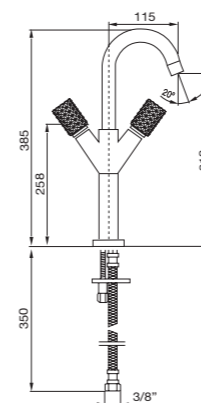

78 102	510,00 €			730,00 €

Monobloc lavabo alto
Single-hole high wash-basin
Mélangeur lavabo haut monotrou
1-Loch-zweigriff-waschtischbatterie hoher
Высокий смеситель для раковины

78 104	549,00 €			780,00 €

Monobloc lavabo alto válv. desag. click-clack
Single-hole high wash-basin set with click-clack waste
Mélangeur lavabo haut monotrou avec vidage click-clack
1-Loch-zweigriff-waschtischbatterie hoher mit click-clack ablauf
Высокий смеситель для раковины с клапаном клик-клак