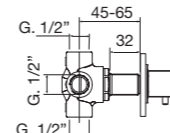

67 320 / 67 330 / 67 340 / 67 350 R	295,00 €			395,00 €

Distribuidor empotrar 2/3/4/5 salidas
Built-in diverter 2/3/4/5 ways
Inverseur 2/3/4/5 voies a encastrer
2/3/4/5-wege-umsteller
Встроенный дивертер на 2/3/4/5 выхода