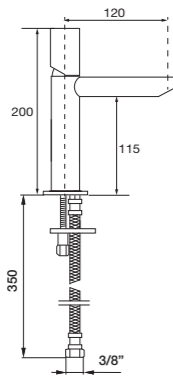

42 G1

	A	B	C	D
42 002 G1	209,00 €	279,00 €		349,00 €

Monomando lavabo
Wash-basin mixer
Mitigeur lavabo
Einhebel waschtischmischer
Однорычажный Смеситель для раковины

42 004 G1	248,00 €	322,00 €		399,00 €

Monomando lavabo válv. desag. click-clack
Wash-basin mixer with click-clack waste
Mitigeur lavabo avec vidage click-clack
Einhebel waschtischmischer click-clack ablauf
Однорычажный смеситель для раковины с донным клапаном