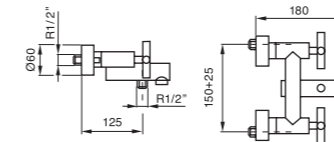

47 Twist

47 012	425,00 €	455,00 €		905,00 €

Grupo baño ducha con accesorios
Bath/shower mixer with accessories
Mélangeur bain-douche avec accessoires
Wannen und dusch batterie
Смеситель настенный ванна / душ с аксессуарами