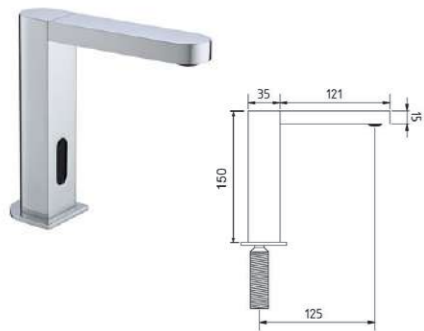

42 802	349,00 €	419,00 €	449,00 €	489,00 €

Grifo electrónico 2 aguas
Sensor basin tap cold and hot water
Robinet électronique sur plage froid et choid
Berührunglose elektronische mischwaschtischarmatur
Смеситель с инфракрасным датчиком включения, холодная и горячая вода

A	B	C	D	Descripción acabados en catálogo página 16 Finishes description on catalogue page 16
CR	BL NG	CO BR NI	O OR OC