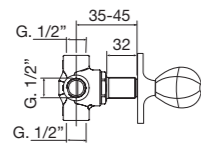

75 Klass

	A	B	C	D
75 305	885,00 €			1.105,00 €

Bimando lavabo empotrado
Concealed 3-hole wash basin mixer
Mélangeur de lavabo 3 trous à encastrer
Unterputz 3-Loch Waschtischmischer
Встроенный смеситель для раковины на 3 отверстия

75 307	924,00 €			1.155,00 €

Bimando lavabo empotrado válvula desagüe click-clack
Concealed 3-hole wash basin mixer with click-clack waste
Mélangeur de lavabo 3 trous à encastrer avec vidage click-clack
Unterputz 3-Loch Waschtischmischer mit click-clack Ablaufgarnitur
Встроенный смеситель для раковины на 3 отверстия со сливом click-clack

75 016	395,00 €			495,00 €

Llave de paso empotrar 1/2"
Built-in key step 1/2"
Robinet d'arrêt de 1/2"
Unterputz-ventil 1/2"
Кран встроенный 1/2"

75 320 / 75 330 / 75 340 / 75 350	465,00 €			565,00 €

Distribuidor empotrar 2/3/4/5 salidas
Built-in diverter 2/3/4/5 ways
Inverseur 2/3/4/5 voies a encastrer
2/3/4/5-Wege-umsteller
Встроенный дивертер на 2/3/4/5 выхода

75 419-M200	1.635,00 €			2.790,00 €

Columna ducha clásica cilíndrica telescópica con rociador M200 con desviador
Round telescopic classic shower column with showerhead M200 with diverter
Barre de douche ronde télescopique classique avec pomme de douche M200 et inverseur
Klassisch runde brausegarnitur M200 bewegliche kopfbrause handbrause, brausehalter und umschalter
Колонна душ цилиндрический телескопический с распылителем M200, с отклонением

A | **D**
CR | O OR OC

Descripción acabados en catálogo página 16
Finishes description on catalogue page 16