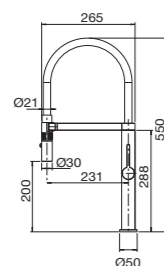

Kitchen

	A	B	C	D
43 392	295,00 €	375,00 €		425,00 €

Monomando cocina con imán para ducha extraíble de 2 funciones
Sink Mixer magnet pull-out spray 2 jets
Mitigeur évier aimant douchette extractible 2 fonctions
Einhebel-Küchenmischer Magnet Ausziehbrause 2 jet
смеситель для кухни с вытяжным душем с магнитом. 2 виды струи