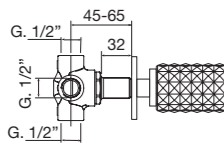

78 320 / 78 330 / 78 340 / 78 350	279,00 €	379,00 €

Distribuidor empotrar 2/3/4/5 salidas
Built-in diverter 2/3/4/5 ways
Inverseur 2/3/4/5 voies a encastrer
2/3/4/5 -Wege-umsteller
Встроенный дивертер на 2/3/4/5 выхода