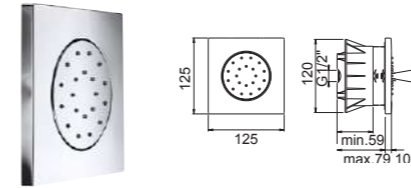

A	B	C	D	Descripción acabados en catálogo página 16 Finishes description on catalogue page 16
CR	BL NG	CO BR NI	O OR OC	

60 Hydrotherapy

	A	B	C	D
60 149	112,00 €	146,00 €	152,00 €	172,00 €

Jet lateral de ducha orientable 125x125 mm cuadrado
 Orientable square lateral body jet 125x125 mm
 Body jet latéral orientable carré 125x125 mm
 Seitenbrause ausrichtbar 125x125 eckig
 Квадратная регулируемая боковая форсунка 125x125mm