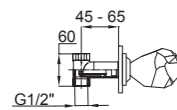

73 016	289,00 €			389,00 €

Llave de paso empotrar 1/2"
Built-in key step 1/2"
Robinet d'arrêt de 1/2"
Unterputz-ventil 1/2"
Кран встроенный 1/2"