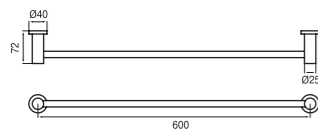

12 001	126,00 €		188,00 €
12 001 F	137,00 €		200,00 €
12 001 C	181,00 €		249,00 €

Portarrollos con tapa
Roll holder with cover
Porte-papier avec couvercle
Wc-papierrollerhalter mit deckel
Бумагодержатель с крышкой