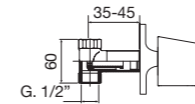

A | **D**
 CR | O OR OC

Descripción acabados en catálogo página 16
 Finishes description on catalogue page 16

59 Skip Diamond

	A	B	C	D
59 016	208,00 €			308,00 €

Llave de paso empotrar 1/2"
 Built-in key step 1/2"
 Robinet d'arrêt de 1/2"
 Unterputz-ventil 1/2"
 Кран встроенный 1/2"