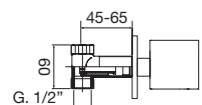

49 Kub

	A	B	C	D
49 305	354,00 €	454,00 €	484,00 €	534,00 €

Bimando lavabo empotrado
Concealed 3-hole wash basin mixer
Mélangeur de lavabo 3 trous à encastrer
Unterputz 3-Loch Waschtischmischer
Встроенный смеситель для раковины на 3 отверстия

49 307	393,00 €	497,00 €	530,00 €	584,00 €

Bimando lavabo empotrado válv. desag. click-clack.
Concealed 3 holes wash basin mixer with click-clack waste
Mélangeur de lavabo 3 trous à encastrer avec vidage click-clack
Unterputz 3-Loch Waschtischmischer mit click-clack Ablaufgarnitur
Встроенный смеситель для раковины на 3 отверстия со сливом клик-клак

49 012	359,00 €	579,00 €	709,00 €	839,00 €

Monomando baño ducha con accesorios
Bath and shower mixer with accessories
Mitigeur bain-douche avec accessoires
Einhebel wannen und duschmischer
Смеситель ванна / душ настенного монтажа с аксессуарами

49 015	335,00 €	555,00 €	685,00 €	815,00 €

Monomando ducha con accesorios
Shower mixer with accessories
Mitigeur douche avec ensemble de douche
Einhebel duschmischer
Смеситель для душа настенного монтажа с аксессуарами

A	B	C	D	Descripción acabados en catálogo página 16 Finishes description on catalogue page 16
CR	NG	CO	O OR OC	

49 Kub

	A	B	C	D
48 212	363,00 €	583,00 €	713,00 €	843,00 €

Bateria termostática baño ducha con accesorios
Thermostatic bath shower with accessories
Mitigeur thermostatique bain-douche avec accessoires
Wannen und dusch thermostat batterie mit zuberhör
Смеситель термостат ванна / душ с аксессуарами

48 215	323,00 €	543,00 €	673,00 €	803,00 €

Bateria termostática ducha con accesorios
Thermostatic shower with accessories
Thermostatique mitigeur douche avec accessoires
Dusch thermostat batterie mit zuberhör
Смеситель душ с аксессуарами

48 601 / 48 602 / 48 603	619,00 €	719,00 €	749,00 €	799,00 €