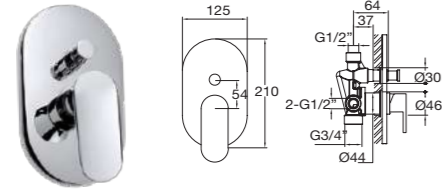

68 312	238,00 €			458,00 €

Monomando empotrar baño ducha
Built-in bath/shower mixer
Mitigeur bain-douche à encastrer
Unterputz wannen und duschmischer
Однорычажный Смеситель встроенный ванна душ