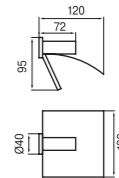

12 001	126,00 €		188,00 €
12 001 F	137,00 €		200,00 €
12 001 C	181,00 €		249,00 €

Portarrollos con tapa
Roll holder with cover
Porte-papier avec couvercle
Wc-papierrollerhalter mit deckel
Бумагодержатель с крышкой