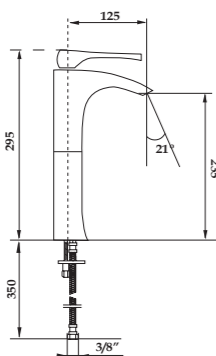

59 102				472,00 €

Monomando lavabo alto
High wash-basin mixer
Mitigeur lavabo haut
Einhebel waschtischmischer. Hohemn ausführung
Однорычажный Смеситель для раковин высокий

59 104				511,00 €

Monomando lavabo alto válv. desag. click-clack
High wash-basin mixer with click-clack waste
Mitigeur lavabo haut avec vidage click-clack
Einhebel waschtischmischer. Hohemn ausführung mit click-clack ablauf
Однорычажный смеситель для раковины высокий с клапаном клик-клак