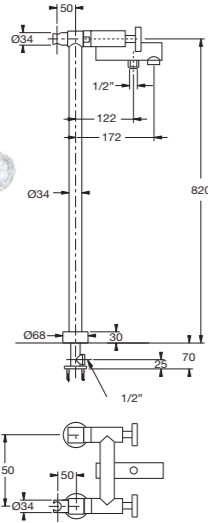

78 Kryos

	A	B	C	D
78 512				
	1.355,00 €			2.165,00 €

Grupo baño ducha con columna suelo de 800 mm
 Bath shower group with floor-standing column of 800 mm
 Mélangeur bain-douche sur colonne de 800 mm
 Wannen batterie mit 800 mm hohen boden anschluss,
 Handbrause und flexiblen schlauch
 Смеситель ванна / душ с напольными колоннами 800 mm