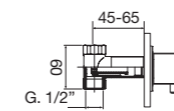

43 Mini Star

43 016	85,00 €	135,00 €	155,00 €	185,00 €

Llave de paso empotrar 1/2"
Built-in key step 1/2"
Robinet d'arrêt de 1/2"
Unterputz-ventil 1/2"
Кран встроенный 1/2"