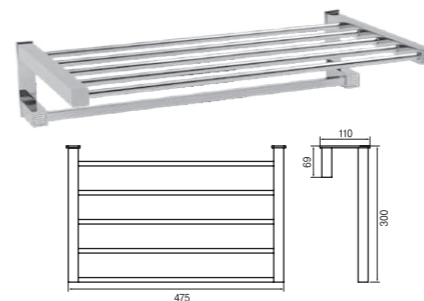

14 114	429,00 €			715,00 €
Toallero estante 50 cm. Towel holder stand 50 cm. Porte-serviettes 50 cm. Cadetuchhalter 50 cm. Стоящий Бумагодержатель 50 cm.