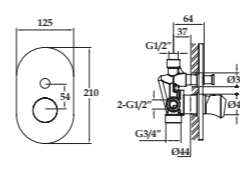

67 312 S/R	367,00 €			587,00 €
67 312 F	467,00 €			687,00 €
67 312 C	617,00 €			837,00 €

Monomando empotrar baño ducha
Built-in bath/shower mixer
Mitigeur bain-douche à encastrer
Unterputz wannen und duschmischer
Однорычажный Смеситель встроенный ванна душ