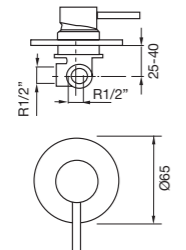

43 Mini Star

	A	B	C	D
43 302	209,00 €	279,00 €	309,00 €	349,00 €

Monomando lavabo empotrado
Built-in single-lever wash-basin mixer
Mitigeur lavabo mural à encastrer
Unterputz Einhebel wannenmischer
Однорычажный смеситель для раковины настенный встроенный

43 304	248,00 €	322,00 €	355,00 €	399,00 €

Monomando lavabo empotrado válv. desag. click-clack
Built-in single-lever wash-basin with click-clack waste
Mitigeur lavabo mural à encastrer avec vidage click-clack
Unterputz Einhebel wannenmischer. Click-clack ablauf
Однорычажный смеситель для раковины настенный встроенный с коопаном клик-клак

43 305	239,00 €	339,00 €	369,00 €	419,00 €

Bimando lavabo empotrado
Concealed 3-hole wash basin mixer
Mélangeur de lavabo 3 trous à encastrer
Unterputz 3-Loch Waschtischmischer
Встроенный смеситель для раковины на 3 отверстия

43 307	278,00 €	382,00 €	415,00 €	469,00 €

Bimando lavabo empotrado válv. desag. click-clack.
Concealed 3 holes wash basin mixer with click-clack waste
Mélangeur de lavabo 3 trous à encastrer avec vidage click-clack
Unterputz 3-Loch Waschtischmischer mit click-clack Ablaufgarnitur
Встроенный смеситель для раковины на 3 отверстия со сливом клик-клак

43 312	187,00 €	287,00 €	317,00 €	367,00 €

Monomando empotrar baño ducha
Built-in bath/shower mixer
Mitigeur bain-douche à encastrer
Unterputz wannen und duschmischer
Однорычажный Смеситель встроенный ванна душ

43 315	102,00 €	152,00 €	172,00 €	192,00 €

Monomando empotrar ducha
Built-in shower mixer
Ensemble douche à encastrer
Unterputz duschmischer
Встроенный термостатический смеситель на 1 выход

43 611	359,00 €	409,00 €	429,00 €	459,00 €

Grifo termostático ducha empotrar 1 vía
Thermostatic concealed shower mixer 1 way
Mitigeur thermostatique douche à encastrer 1 voi
Unterputz thermostat brausemischer 1 weg
Встроенный термостатический смеситель для душа на 1 выход

A	B	C	D
CR	BL NG	CO BR NI	O OR OC

Descripción acabados en catálogo página 16
Finishes description on catalogue page 16