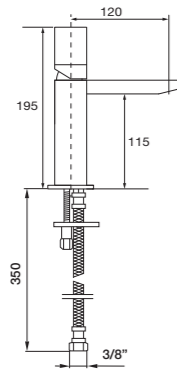

45 / 46 Skulpture

	A	B	C	D
45 002		312,00 €		452,00 €

Monomando lavabo
Wash-basin mixer
Mitigeur lavabo
Einhebel waschtischmischer
Однорычажный Смеситель для раковины

45 004		351,00 €		502,00 €

Monomando lavabo válv. desag. click-clack
Wash-basin mixer with click-clack waste
Mitigeur lavabo avec vidage click-clack
Einhebel waschtischmischer click-clack ablauf
Однорычажный смеситель для раковины с клапаном клик-клак