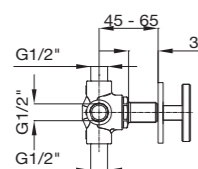

47 016	175,00 €	205,00 €		275,00 €
---------------	----------	----------	--	----------

Llave de paso empotrar 1/2"
Built-in key step 1/2"
Robinet d'arrêt de 1/2"
Unterputz-ventil 1/2"
Кран встроенный 1/2"