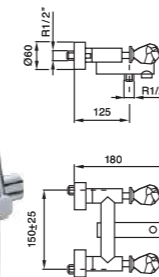

73 Iceberg

73 012	665,00 €			1.165,00 €

Grupo baño ducha con accesorios
Bath/shower mixer with accessories
Mélangeur bain-douche avec accessoires
Wannen und dusch batterie
Смеситель настенный ванна / душ с аксессуарами