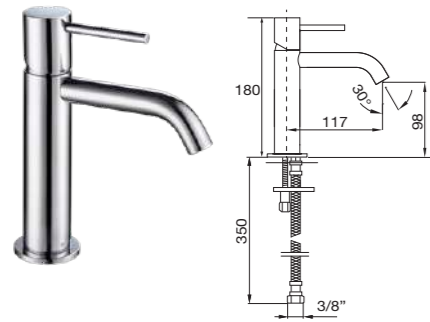

43 Mini Star

	A	B	C	D
43 002	149,00 €	219,00 €	249,00 €	289,00 €

Monomando lavabo
Wash-basin mixer
Mitigeur lavabo
Einhebel waschtischmischer
Однорычажный Смеситель для раковины

43 004	188,00 €	262,00 €	295,00 €	339,00 €

Monomando lavabo válv. desag. click-clack
Wash-basin mixer with click-clack waste
Mitigeur lavabo avec vidage click-clack
Einhebel waschtischmischer click-clack ablauf
Однорычажный смеситель для раковины с донным клапаном