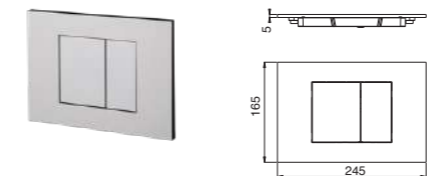

21 650	318,00 €	380,00 €	326,00 €	438,00 €

Placa pulsador wc
Flush plate wc
Plaque de déclenchement wc
Betätigungsplatte für wc
Клавиша смыва

Compatible con/with: GEBERIT & TECE