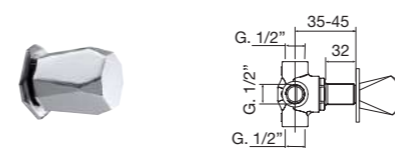

74 320 / 74 330 / 74 340 / 74 350	228,00 €	278,00 €	298,00 €	328,00 €

Distribuidor empotrar 2/3/4/5 salidas
Built-in diverter 2/3/4/5 ways
Inverseur 2/3/4/5 voies a encastrer
2/3/4/5-Wege-umsteller
Встроенный дивертер на 2/3/4/5 выхода