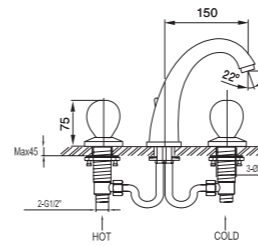

79 005M	1.180,00 €			1.430,00 €

Juego lavabo caño central
Wash basin in 3 holes mixer
Mélangeur 3 trous pour lavabo
Waschtischmischer dreilochbatterie
Смеситель для раковины на 3 отверстия

79 075M	1.219,00 €			1.480,00 €

Juego lavabo caño central válv. desag. click-clack
Wash basin in 3 holes mixer with click-clack waste
Mélangeur 3 trous pour lavabo avec vidage click-clack
Waschtischmischer dreilochbatterie mit click-clack ablauf
Смеситель для раковины на 3 отверстия с клапаном клик-клак