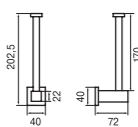

Toallero barra 60 cm.
Towel bar large 60 cm.
Porte-serviette 60 cm.
Handtuchstange 60 cm.
Держатель для полотенца большой 60 cm.

	A	B	C	D
23 001	149,00 €	184,00 €	199,00 €	219,00 €

Portarrollos con tapa
Roll holder with cover
Porte-papier avec couvercle
Wc-papierrollerhalter mit deckel
Бумагодержатель с крышкой