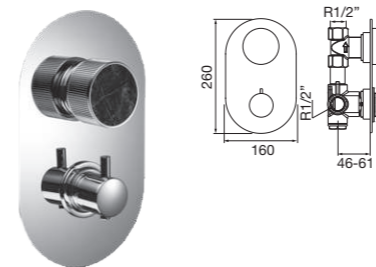

82 601 / 82 602 / 82 603				

Termostático baño ducha empotrar con inversor 1/ 2/ 3 vías
Thermostatic concealed bath shower with diverter 1/ 2/ 3 ways
Mitigeur thermostatique bain/douche à encastrer avec inverseur 1/ 2/ 3 voies
Thermostat für brause/wannenbatterie mit umstellung 1/ 2/ 3 abgängen
Термостатический смеситель встроенный душ и ванна на 1/ 2/ 3 выхода

A	D
CR	O OC

Descripción acabados en catálogo página 16
Finishes description on catalogue page 16