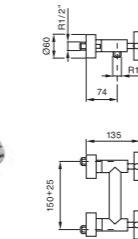

A	B	C	D
40 015	253,00 €	473,00 €		753,00 €

Grupo ducha con accesorios
Shower mixer with accessories
Mélangeur douche avec ensemble de douche
Dusch batterie mit zuberhör
Смеситель для душа настенного монтажа с аксессуарами