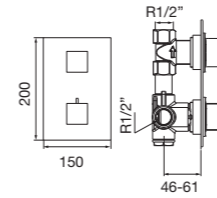

A	B	C	D	Descripción acabados en catálogo página 16 Finishes description on catalogue page 16
CR	NG	CO	O OR OC	

48 Kuadrat

	A	B	C	D
48 800	165,00 €	195,00 €	245,00 €	385,00 €

Monomando bidé empotrado con soporte, duchita y flexo 1,25 m
Concealed single-lever bidet set with support, shut-off handshower and flexible hose 1,25 m
Mitigeur de bidet à encastrer avec support, douchette et flexible 1,25 m
Unterputz Bidet Einhandmischer mit Handbrause und flexiblem Schlauch 1,25 m
Встроенный гигиенический душ с ручной лейкой и гибким шлангом 1,25 m.