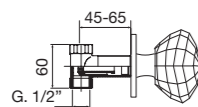

71 016	269,00 €			369,00 €

Llave de paso empotrar 1/2"
Built-in key step 1/2"
Robinet d'arrêt de 1/2"
Unterputz-ventil 1/2"
Кран встроенный 1/2"