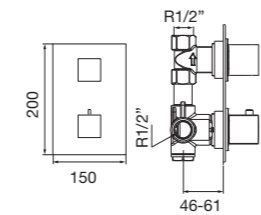

58 601 / 58 602 / 58 603	730,00 €	830,00 €		950,00 €

Termostático baño ducha empotrar con inversor 1, 2, 3 vías
Thermostatic concealed bath shower with diverter 1, 2, 3 ways
Mitigeur thermostatique bain/douche à encastrer avec inverseur 1, 2, 3 abgängen
Thermostat für brause/wannenbatterie mit umstellung 1, 2, 3 abgängen
термостатический Смеситель встроенный душ и ванна на 1/2/3 выхода