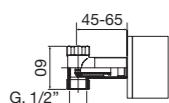

81 Disk

	A	B	C	D
81 016	235,00 €			335,00 €

Llave de paso empotrar 1/2"
Built-in key step 1/2"
Robinet d'arrêt de 1/2"
Unterputz-ventil 1/2"
Кран встроенный 1/2"