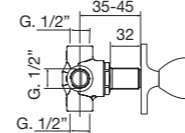

79 320 / 79 330 / 79 340 / 79 350	523,00 €			623,00 €

Distribuidor empotrar 2/3/4/5 salidas
Built-in diverter 2/3/4/5 ways
Inverseur 2/3/4/5 voies a encastrer
2/3/4/5-Wege-umsteller
Встроенный дивертер на 2/3/4/5 выхода