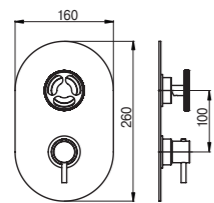

47 601/ 47 602 / 47 603	705,00 €	735,00 €		885,00 €

Termostático baño ducha empotrar con inversor 1, 2, 3 vías
Thermostatic concealed bath shower with diverter 1, 2, 3 ways
Mitigeur thermostatique bain/douche à encastrer avec inverseur 1, 2, 3 vois
Thermostat für brause/wannenbatterie mit umstellung 1, 2, 3 abgängen
термостатический Смеситель встроенный душ и ванна на 1/2/3 выхода