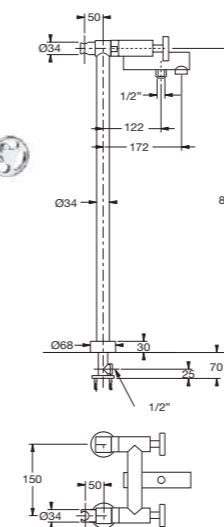

47 512	1.275,00 €	1.305,00 €		2.130,00 €

Grupo baño ducha con columna suelo de 800 mm
Bath shower group with floor-standing column of 800 mm
Mélangeur bain-douche sur colonne de 800 mm
Wannen batterie mit 800 mm hohen boden anschluss.
Handbrause und flexiblen schlauch
Смеситель ванна / душ с напольными колоннами 800 mm