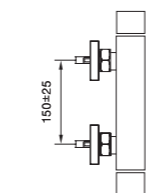

A	B	C	D
48 212	363,00 €	583,00 €	713,00 €	843,00 €

Bateria termostática baño ducha con accesorios
Thermostatic bath shower with accessories
Mitigeur thermostatique bain-douche avec accessoires
Wannen und dusch thermostat batterie mit zuberhör
Смеситель термостат ванна / душ с аксессуарами

48 215	323,00 €	543,00 €	673,00 €	803,00 €

Bateria termostática ducha con accesorios
Thermostatic shower with accessories
Thermostatique mitigeur douche avec accessoires
Dusch thermostat batterie mit zuberhör
Смеситель душ с аксессуарами