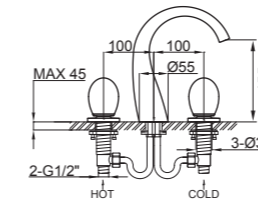

79 Murano

	A	B	C	D
79 005P				

Juego lavabo caño central
Wash basin in 3 holes mixer
Mélangeur 3 trous pour lavabo
Waschtischmischer dreilochbatterie
Смеситель для раковины на 3 отверстия

79 075P	1.280,00 €			1.595,00 €

Juego lavabo caño central válv. desag. click-clack
Wash basin in 3 holes mixer with click-clack waste
Mélangeur 3 trous pour lavabo avec vidage click-clack
Waschtischmischer dreilochbatterie mit click-clack ablauf
Смеситель для раковины на 3 отверстия с клапаном клик-клак