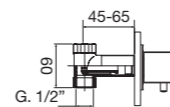

67 305 R	525,00 €			745,00 €

Bimando lavabo empotrado
Concealed 3-hole wash basin mixer
Mélangeur de lavabo 3 trous à encastrer
Unterputz 3-Loch Waschtischmischer
Встроенный смеситель для раковины на 3 отверстия

67 307 R	564,00 €			795,00 €

Bimando lavabo empotrado válv. desag. click-clack.
Concealed 3 holes wash basin mixer with click-clack waste
Mélangeur de lavabo 3 trous à encastrer avec vidage click-clack
Unterputz 3-Loch Waschtischmischer mit click-clack Ablaufgarnitur
Встроенный смеситель для раковины на 3 отверстия со сливом клик-клак

67 016 R	223,00 €			323,00 €

Llave de paso empotrar 1/2\"/>
Built-in key step 1/2\"/>
Robinet d'arrêt de 1/2\"/>
Unterputz-ventil 1/2\"/>
Кран встроенный 1/2\"