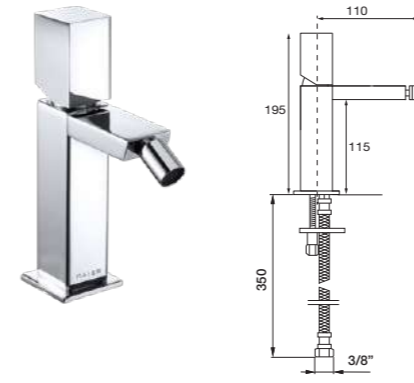

A	B	C	D	Descripción acabados en catálogo página 16 Finishes description on catalogue page 16
CR	NG	CO	O OR OC