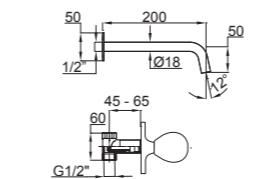

79 Murano

	A	B	C	D
79 002				

Monobloc lavabo
Single-hole wash-basin mixer
Mélangeur lavabo monotrou
1-Loch-zweigriff-waschtischbatterie
Смеситель для раковины

79 004	1.098,00 €			1.395,00 €

Monobloc lavabo válv. desag. click-clack
Single-hole wash-basin set with click-clack waste
Mélangeur lavabo monotrou avec vidage click-clack
1-loch-zweigriff-waschtischbatterie mit click-clack ablauf
Смеситель для раковины с клапаном клик-клак

79 009	1.098,00 €			1.395,00 €

Monobloc bidé
Single-hole bidet mixer
Mélangeur bidet monotrou
Bidetbatterie
Смеситель для биде

79 011	1.137,00 €			1.445,00 €

Monobloc bidé válv. desag. click-clack
Single-hole bidet mixer with click-clack waste
Mélangeur bidet avec vidage click-clack
Bidetbatterie. Click-clack ablauf
Смеситель для биде с клапаном клик-клак

79 112	1.194,00 €			1.694,00 €

Grupo baño ducha con accesorios
Bath/shower mixer with accessories
Mélangeur bain-douche avec accessoires
Wannen und dusch batterie
Смеситель настенный ванна / душ с аксессуарами

79 015	962,00 €			1.462,00 €

Grupo ducha con accesorios
Shower mixer with accessories
Mélangeur douche avec ensemble de douche
Dusch batterie mit zuberhör
Смеситель для душа настенного монтажа с аксессуарами

A | **D**
CR | O OC

Descripción acabados en catálogo página 16
Finishes description on catalogue page 16

79 Murano

	A	B	C	D
79 005P				

Juego lavabo caño central
Wash basin in 3 holes mixer
Mélangeur 3 trous pour lavabo
Waschtischmischer dreilochbatterie
Смеситель для раковины на 3 отверстия

79 075P	1.280,00 €			1.595,00 €