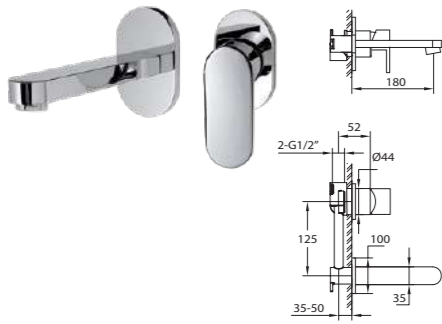

68 Chik

	A	B	C	D
68 302	330,00 €			495,00 €

Monomando lavabo empotrado
Built-in single-lever wash-basin mixer
Mitigeur lavabo mural à encastrer
Unterputz Einhebel wannenmischer
Однорычажный смеситель для раковины настенный встроенный

68 304	369,00 €			545,00 €

Monomando lavabo empotrado válv. desag. click-clack
Built-in single-lever wash-basin with click-clack waste
Mitigeur lavabo mural à encastrer avec vidage click-clack
Unterputz Einhebel wannenmischer. Click-clack ablauf
Однорычажный смеситель для раковины настенный встроенный с копаном клик-клак