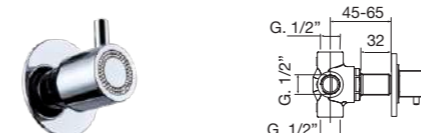

67 320 / 67 330 / 67 340 / 67 350 R	295,00 €			395,00 €

Distribuidor empotrar 2/3/4/5 salidas
Built-in diverter 2/3/4/5 ways
Inverseur 2/3/4/5 voies a encastrer
2/3/4/5-wege-umsteller
Встроенный дивертер на 2/3/4/5 выхода