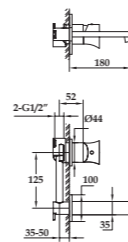

66 Muse

	A	B	C	D
66 302		330,00 €		495,00 €

Monomando lavabo empotrado
Built-in single-lever wash-basin mixer
Mitigeur lavabo mural à encastrer
Unterputz Einhebel wannenmischer
Однорычажный смеситель для раковины настенный встроенный

66 304		369,00 €		545,00 €

Monomando lavabo empotrado válv. desag. click-clack
Built-in single-lever wash-basin with click-clack waste
Mitigeur lavabo mural à encastrer avec vidage click-clack
Unterputz Einhebel wannenmischer. Click-clack ablauf
Однорычажный смеситель для раковины настенный встроенный с коапаном клик-клак