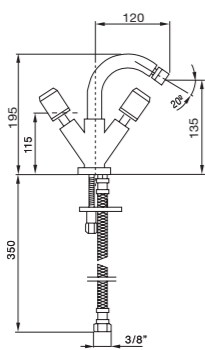

77 009		975,00 €		1.295,00 €

Monobloc bidé
Single-hole bidet
Mélangeur bidet
Bidetbatterie
Смеситель для биде

77 011		1.014,00 €		1.345,00 €

Monobloc bidé válv. desag. click-clack
Single-hole bidet set with click-clack waste
Mélangeur bidet avec vidage click-clack
Bidetbatterie. Click-clack ablauf
Смеситель для биде с клапаном клик-клак

A | **D**
CR | O OR OC

Descripción acabados en catálogo página 16
Finishes description on catalogue page 16