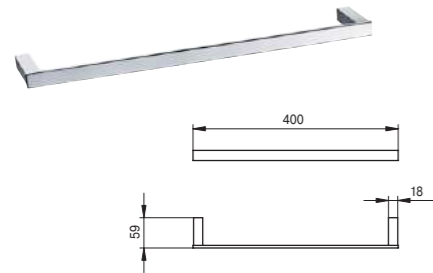

27 004M	103,60 €	120,50 €	132,60 €	191,30 €

Toallero barra 40 cm.
Towel bar medium 40 cm.
Porte-serviette 40 cm.
Handtuchstange 40 cm.
Держатель для полотенца средний 40cm.