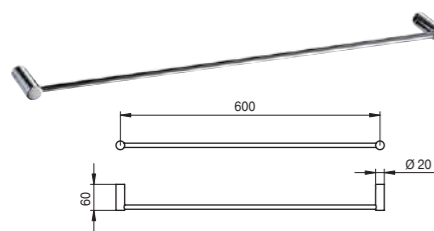

26 004L	83,60 €	101,20 €	114,40 €	152,90 €

Toallero barra 60 cm.
Towel bar large 60 cm.
Porte-serviette 60 cm.
Handtuchstange 60 cm.
Держатель для полотенца большой 60 cm.