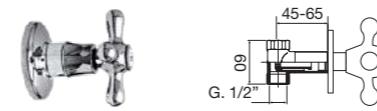

19 016	91,00 €	161,00 €	191,00 €	
---------------	---------	----------	----------	--

Llave de paso empotrar 1/2"
Built-in key step 1/2"
Robinet d'arrêt de 1/2"
Unterputz-ventil 1/2"
Кран встроенный 1/2"