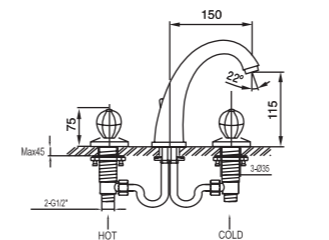

75 Klass

	A	B	C	D
75 005M	995,00 €			1.365,00 €

Juego lavabo caño central
Wash basin in 3 holes mixer
Mélangeur 3 trous pour lavabo
Waschtischmischer dreilochbatterie
Смеситель для раковины на 3 отверстия

75 075M	1.034,00 €			1.415,00 €

Juego lavabo caño central válv. desag. click-clack
Wash basin in 3 holes mixer with click-clack waste
Mélangeur 3 trous pour lavabo avec vidage click-clack
Waschtischmischer dreilochbatterie mit click-clack ablauf
Смеситель для раковины на 3 отверстия с клапаном клик-клак

75 006M	910,00 €			1.160,00 €

Juego bidé caño central
Bidet in 3 holes mixer
Mélangeur 3 trous pour bidet
Bidetbatterie dreilochbatterie
Смеситель для биде на 3 отверстия

75 008M	949,00 €			1.210,00 €

Juego bidé caño central válv. desag. click-clack
Bidet in 3 holes mixer with click-clack waste
Mélangeur 3 trous pour bidet avec vidage click-clack
Bidetbatterie dreilochbatterie mit click-clack ablauf
Смеситель для биде на 3 отверстия с клапаном клик-клак

75 714M	1.150,00 €			1.650,00 €

Grupo baño ducha 4 agujeros de repisa con ducha
Bath shower 4 holes mixer with handshower
Ensemble bain-douche 4 trous sur gorge avec ensemble de douche
Wannenrand bad und duschmischer
Смеситель на борт ванны для 4 отверстий с ручным душем