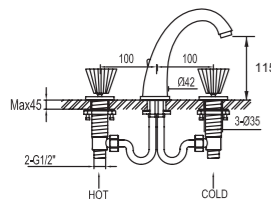

72 005M	750,00 €			1.000,00 €

Juego lavabo caño central
Wash basin in 3 holes mixer
Mélangeur 3 trous pour lavabo
Waschtischmischer dreilochbatterie
Смеситель для раковины на 3 отверстия

72 075M	789,00 €			1.050,00 €

Juego lavabo caño central válv. desag. click-clack
Wash basin in 3 holes mixer with click-clack waste
Mélangeur 3 trous pour lavabo avec vidage click-clack
Waschtischmischer dreilochbatterie mit click-clack ablauf
Смеситель для раковины на 3 отверстия с клапаном клик-клак