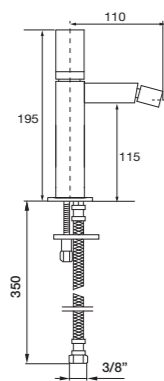

45 009		312,00 €		452,00 €

Monomando bidé
Bidet mixer
Mitigeur bidet
Einhebel bidetmischer
Однорычажный смеситель для биде

45 011		351,00 €		502,00 €

Monomando bidé válv. desag. click-clack
Bidet mixer with click-clack waste
Mitigeur bidet avec vidage click-clack
Einhebel bidetmischer click-clack ablauf
Однорычажный смеситель для биде с клапаном клик-клак

A | **D**
CR | O OC

Descripción acabados en catálogo página 16
Finishes description on catalogue page 16