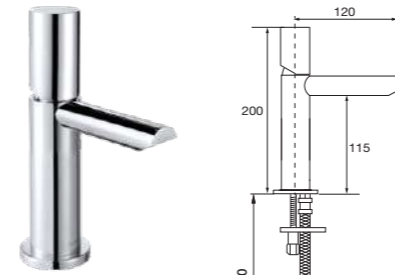

42 Cylinder

	A	B	C	D
42 002	149,00 €	219,00 €	249,00 €	289,00 €

Monomando lavabo
Wash-basin mixer
Mitigeur lavabo
Einhebel waschtischmischer
Однорычажный Смеситель для раковины

42 004	188,00 €	262,00 €	295,00 €	339,00 €

Monomando lavabo válv. desag. click-clack
Wash-basin mixer with click-clack waste
Mitigeur lavabo avec vidage click-clack
Einhebel waschtischmischer click-clack ablauf
Однорычажный смеситель для раковины с донным клапаном