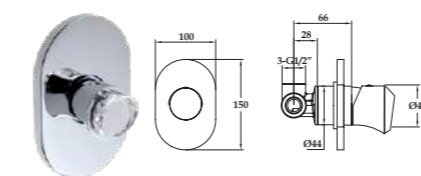

67 315 S/R	320,00 €			420,00 €
67 315 F	420,00 €			520,00 €
67 315 C	570,00 €			670,00 €

Monomando empotrar ducha
Built-in shower mixer
Ensemble douche à encastrer
Unterputz duschmischer
Однорычажный Смеситель встроенный для душа