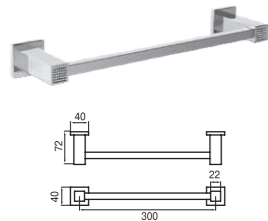

Toallero cuadrado
Square towel rack
Porte-serviettes carré
Handtuchregal eckig
Полочка для полотенец квадратная

14 Skip Diamond accessories

	A	B	C	D
14 002				
Toallero aro Towel ring Anneau porte-serviette Handtuchring Кольцо для полотенца	177,00 €			249,00 €