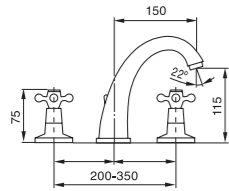

19 075M	275,00 €	432,00 €	536,00 €	

Juego lavabo caño central válv. desag. click-clack
Wash basin in 3 holes mixer with click-clack waste
Mélangeur 3 trous pour lavabo avec vidage click-clack
Waschtischmischer dreilochbatterie mit click-clack ablauf
Смеситель для Раковины на 3 отверстия с клапаном клик-клак