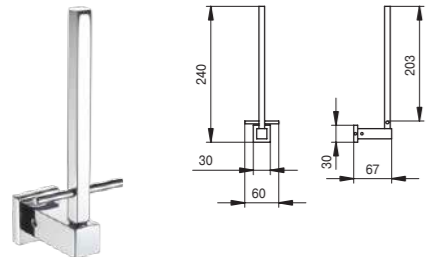

A	B	C	D
27 021	102,30 €	112,00 €	122,70 €	180,30 €

Portarrollos reserva vertical
Roll holder reserve vertical
Support pour rouleau de réserve
Reserve papierrollerhalter
Вертикальный Бумагодержатель