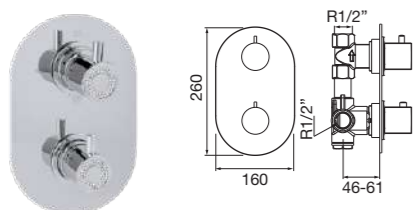

67 601 / 67 602 / 67 603 R				1.115,00 €

Termostático baño ducha empotrar con inversor 1, 2, 3 vías
Thermostatic concealed bath shower with diverter 2 ways
Mitigeur thermostatique bain/douche à encastrer avec inverseur 1, 2, 3 vois
Thermostat für brause/wannenbatterie mit umstellung 1, 2, 3 abgängen
термостатический Смеситель встроенный душ и ванна на 1/2/3 выхода

A D
CR O OR

Descripción acabados en catálogo página 16
Finishes description on catalogue page 16