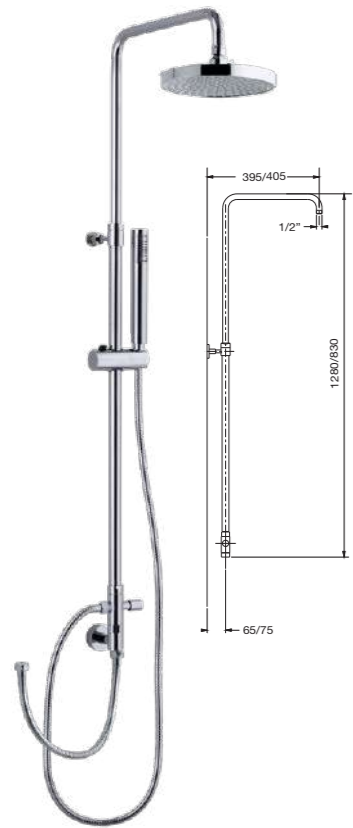

60 Hydrotherapy

	A	B	C	D
60 415-D200	375,00 €	483,00 €	650,00 €	930,00 €

Columna ducha cilíndrica telescópica con rociador D200 con desviador
Round telescopic shower column with showerhead D200 with diverter
Barre de douche ronde télescopique avec pomme de douche D200 et inverseur
Runde brausegarnitur D200 mm bewegliche kopfbrause handbrause, brausehalter und umschalter
Душевая колонна цилиндрическая телескопическая с дивертор и с верхним душем D200

60 415-D300	495,00 €	740,00 €	890,00 €	1.145,00 €

Columna ducha cilíndrica telescópica con rociador D300 con desviador
Round telescopic shower column with showerhead D300 with diverter
Barre de douche ronde télescopique avec pomme de douche D300 et inverseur
Runde brausegarnitur D300 mm bewegliche kopfbrause handbrause, brausehalter und umschalter
Душевая колонна цилиндрическая телескопическая с дивертор и с верхним душем D300