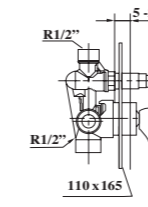

58 312	255,00 €	355,00 €		455,00 €

Monomando empotrar baño ducha
Built-in bath/shower mixer
Mitigeur bain-douche à encastrer
Unterputz wannen und duschmischer
Однорычажный Смеситель встроенный ванна душ