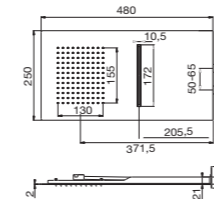

60 Hydrotherapy

	A	B	C	D
60 C402	920,00 €	1.025,00 €	1.090,00 €	1.325,00 €

Rociador a pared 480x250 mm y grosor de 2 mm. 2 funciones: lluvia y cascada.
Instalar con un grifo de 2 vías.
Wall Mounted showerhead 480x250 mm and 2 mm thickness.
2 functions: rain and waterfall. Install with 2-way mixer.
Настенная душевая лейка 480x250 мм. виды струи: тропический дождь/каскад. должна устанавливаться с 2-ходовым смесителем.