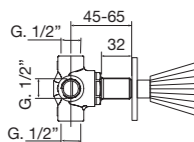

A | D
CR | O OR OC

Descripción acabados en catálogo página 16
Finishes description on catalogue page 16

72 Artik

	A	B	C	D
72 016				
	269,00 €			369,00 €

Llave de paso empotrar 1/2"
 Built-in key step 1/2"
 Robinet d'arrêt de 1/2"
 Unterputz-ventil 1/2"
 Кран встроенный 1/2"