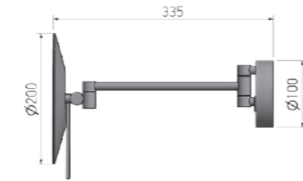

26 Mini Star accessories

	A	B	C	D
26 205	326,50 €	409,50 €	585,30 €	888,90 €

Espejo pared 1 brazo redondo x5 con luz led
Wall mounted round magnifying mirror x5 with led light
Miroir mural ronde grossissant x5 led lumineux
Wand-kosmetikspiegel rund mit led-beleuchtung 5 x vergrößerung
Увеличительное зеркало с подсветкой led настенное x5