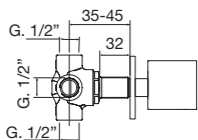

49 Kub

	A	B	C	D
48 016	105,00 €	155,00 €	175,00 €	205,00 €

Llave de paso empotrar 1/2"
Built-in key step 1/2"
Robinet d'arrêt de 1/2"
Unterputz-ventil 1/2"
Кран встроенный 1/2"

	A	B	C	D
48 320 / 48 330 / 48 340 / 48 350	153,00 €	203,00 €	223,00 €	253,00 €