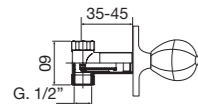

75 Klass

	A	B	C	D
75 305	885,00 €			1.105,00 €

Bimando lavabo empotrado
Concealed 3-hole wash basin mixer
Mélangeur de lavabo 3 trous à encastrer
Unterputz 3-Loch Waschtischmischer
Встроенный смеситель для раковины на 3 отверстия

75 307	924,00 €			1.155,00 €

Bimando lavabo empotrado válvula desagüe click-clack
Concealed 3-hole wash basin mixer with click-clack waste
Mélangeur de lavabo 3 trous à encastrer avec vidage click-clack
Unterputz 3-Loch Waschtischmischer mit click-clack Ablaufgarnitur
Встроенный смеситель для раковины на 3 отверстия со сливом click-clack

75 016	395,00 €			495,00 €

Llave de paso empotrar 1/2"
Built-in key step 1/2"
Robinet d'arrêt de 1/2"
Unterputz-ventil 1/2"
Кран встроенный 1/2"

75 320 / 75 330 / 75 340 / 75 350	465,00 €			565,00 €

Distribuidor empotrar 2/3/4/5 salidas
Built-in diverter 2/3/4/5 ways
Inverseur 2/3/4/5 voies a encastrer
2/3/4/5-Wege-umsteller
Встроенный дивертер на 2/3/4/5 выхода

75 419-M200	1.635,00 €			2.790,00 €

Columna ducha clásica cilíndrica telescópica con rociador M200 con desviador
Round telescopic classic shower column with showerhead M200 with diverter
Barre de douche ronde télescopique classique avec pomme de douche M200 et inverseur
Klassisch runde brausegarnitur M200 bewegliche kopfbrause handbrause, brausehalter und umschalter
Колонна душ цилиндрический телескопический с распылителем M200, с отклонением

A | **D**
CR | O OR OC

Descripción acabados en catálogo página 16
Finishes description on catalogue page 16