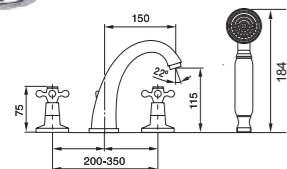

19 008M	244,00 €	401,00 €	505,00 €	

Juego bidé caño central válv. desag. click-clack
Bidet in 3 holes mixer with click-clack waste
Mélangeur 3 trous pour bidet avec vidage click-clack
Bidetbatterie dreilochbatterie mit click-clack ablauf
Смеситель для биде на 3 отверстия с клапаном клик-клак

19 714	345,00 €	695,00 €	845,00 €	

Grupo baño ducha 4 agujeros de repisa con ducha
Bath shower deck-mounted 4 holes mixer with handshower
Ensemble bain-douche 4 trous sur gorge avec ensemble de douche
Wannenrand bad und duschmischer
Набор ванна Полки с душем