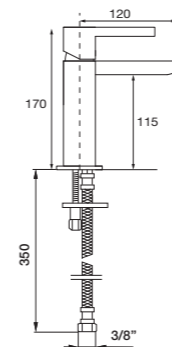

A	B	C	D
48 002	192,00 €	262,00 €	292,00 €	332,00 €

Monomando lavabo
Wash-basin mixer
Mitigeur lavabo
Einhebel waschtischmischer
Однорычажный Смеситель для раковины

48 004	231,00 €	305,00 €	338,00 €	382,00 €

Monomando lavabo válv. desag. click-clack
Wash-basin mixer with click-clack waste
Mitigeur lavabo avec vidage click-clack
Einhebel waschtischmischer click-clack ablauf
Однорычажный стеситель для раковины с донным клапаном