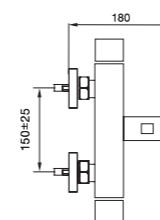

49 Kub

	A	B	C	D
49 305	354,00 €	454,00 €	484,00 €	534,00 €

Bimando lavabo empotrado
Concealed 3-hole wash basin mixer
Mélangeur de lavabo 3 trous à encastrer
Unterputz 3-Loch Waschtischmischer
Встроенный смеситель для раковины на 3 отверстия

49 307	393,00 €	497,00 €	530,00 €	584,00 €

Bimando lavabo empotrado válv. desag. click-clack.
Concealed 3 holes wash basin mixer with click-clack waste
Mélangeur de lavabo 3 trous à encastrer avec vidage click-clack
Unterputz 3-Loch Waschtischmischer mit click-clack Ablaufgarnitur
Встроенный смеситель для раковины на 3 отверстия со сливом клик-клак

49 012	359,00 €	579,00 €	709,00 €	839,00 €

Monomando baño ducha con accesorios
Bath and shower mixer with accessories
Mitigeur bain-douche avec accessoires
Einhebel wannen und duschmischer
Смеситель ванна / душ настенного монтажа с аксессуарами

49 015	335,00 €	555,00 €	685,00 €	815,00 €

Monomando ducha con accesorios
Shower mixer with accessories
Mitigeur douche avec ensemble de douche
Einhebel duschmischer
Смеситель для душа настенного монтажа с аксессуарами

A	B	C	D	Descripción acabados en catálogo página 16 Finishes description on catalogue page 16
CR	NG	CO	O OR OC	

49 Kub

	A	B	C	D
48 212	363,00 €	583,00 €	713,00 €	843,00 €

Bateria termostática baño ducha con accesorios
Thermostatic bath shower with accessories
Mitigeur thermostatique bain-douche avec accessoires
Wannen und dusch thermostat batterie mit zuberhör
Смеситель термостат ванна / душ с аксессуарами

48 215	323,00 €	543,00 €	673,00 €	803,00 €

Bateria termostática ducha con accesorios
Thermostatic shower with accessories
Thermostatique mitigeur douche avec accessoires
Dusch thermostat batterie mit zuberhör
Смеситель душ с аксессуарами

48 601 / 48 602 / 48 603	619,00 €	719,00 €	749,00 €	799,00 €