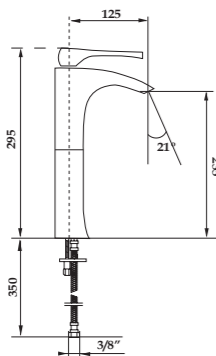

58 102	325,00 €	425,00 €		525,00 €

Monomando lavabo alto
High wash-basin mixer
Mitigeur lavabo haut
Einhebel waschtischmischer. Hohemn ausführung
Однорычажный Смеситель для раковин высокий

58 104	364,00 €	468,00 €		575,00 €

Monomando lavabo alto válv. desag. click-clack
High wash-basin mixer with click-clack waste
Mitigeur lavabo haut avec vidage click-clack
Einhebel waschtischmischer. Hohemn ausführung mit click-clack ablauf
Однорычажный смеситель для раковины высокий с клапаном клик-клак