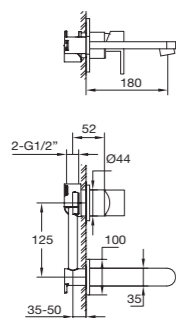

69 Chik diamond

69 Chik diamond

	A	B	C	D
69 302	465,00 €			630,00 €

Monomando lavabo empotrado
Built-in single-lever wash-basin mixer
Mitigeur lavabo mural à encastrer
Unterputz Einhebel wannenmischer
Однорычажный смеситель для раковины настенный встроенный

69 304	504,00 €			680,00 €

Monomando lavabo empotrado válv. desag. click-clack
Built-in single-lever wash-basin with click-clack waste
Mitigeur lavabo mural à encastrer avec vidage click-clack
Unterputz Einhebel wannenmischer. click-clack ablauf
Однорычажный смеситель для раковины настенный встроенный с копаном клик-клак