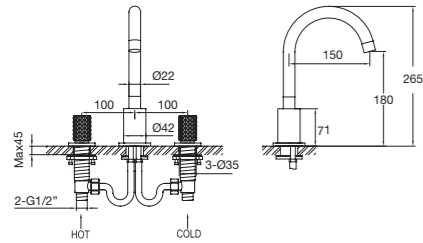

78 Kryos

	A	B	C	D
78 005S		560,00 €		810,00 €

Juego lavabo caño central
Wash basin in 3 holes mixer
Mélangeur 3 trous pour lavabo
Waschtischmischer dreilochbatterie
Смеситель для раковины на 3 отверстия

78 075S		599,00 €		860,00 €

Juego lavabo caño central válv. desag. click-clack
Wash basin in 3 holes mixer with click-clack waste
Mélangeur 3 trous pour lavabo avec vidage click-clack
Waschtischmischer dreilochbatterie mit click-clack ablauf
Смеситель для Раковины на 3 отверстия с клапаном клик-клак