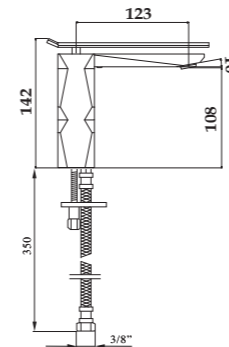

74 Ikon

	A	B	C	D
74 002	405,00 €	475,00 €	505,00 €	570,00 €

Monomando lavabo
Wash-basin mixer
Mitigeur lavabo
Einhebel waschtischmischer
Однорычажный Смеситель для раковины