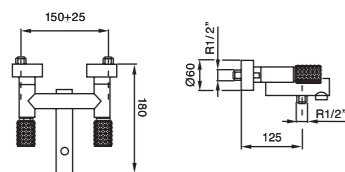

78 075M		599,00 €		860,00 €

Juego lavabo caño central válv. desag. click-clack
Wash basin in 3 holes mixer with click-clack waste
Mélangeur 3 trous pour lavabo avec vidage click-clack
Waschtischmischer dreilochbatterie mit click-clack ablauf
Смеситель для раковины на 3 отверстия с клапаном клик-клак

78 012		505,00 €		1.005,00 €

Grupo baño ducha con accesorios
Bath/shower mixer with accessories
Mélangeur bain-douche avec accessoires
Wannen und dusch batterie
Смеситель настенный ванна / душ с аксессуарами