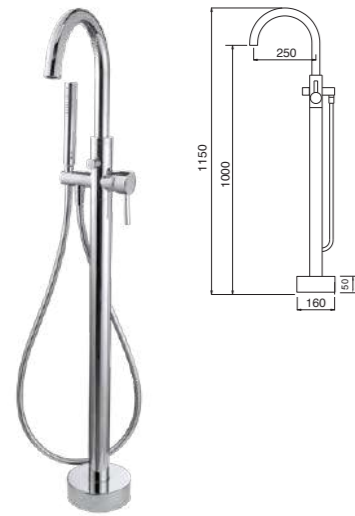

60 Hydrotherapy

	A	B	C	D
43 512	745,00 €	998,00 €	1.199,00 €	1.428,00 €

Grifo exento baño/ducha 1150 mm redondo con accesorios
Floorstanding bath/shower mixer 1150 mm round with accessories
Mitigeur colonne bain/douche 1150 mm rond avec accessoires
Freistehende wasserhanmischer bad/dusche 1150 mm rund mit zubehör
напольный смеситель для ванны 1150 мм круглый с лейкой

	A	B	C	D
48 512	805,00 €	1.095,00 €	1.235,00 €	1.460,00 €

Grifo exento baño/ducha 920 mm cuadrado con accesorios
Floorstanding bath/shower mixer 920 mm square with accessories
Mitigeur colonne bain/douche 920 mm carré avec accessoires
Freistehende wasserhanmischer bad/dusche 920 mm eckig mit zubehör
напольный смеситель для ванны 920 мм квадратный с лейкой