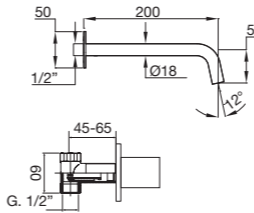

45 / 46 Skulpture

	A	B	C	D
46 305	479,00 €			659,00 €

Bimando lavabo empotrado
Concealed 3-hole wash basin mixer
Mélangeur de lavabo 3 trous à encastrer
Unterputz 3-Loch Waschtischmischer
Встроенный смеситель для раковины на 3 отверстия

46 307	518,00 €			709,00 €

Bimando lavabo empotrado válv. desag. click-clack.
Concealed 3 holes wash basin mixer with click-clack waste
Mélangeur de lavabo 3 trous à encastrer avec vidage click-clack
Unterputz 3-Loch Waschtischmischer mit click-clack Ablaufgarnitur
Встроенный смеситель для раковины на 3 отверстия со сливом клик-клак