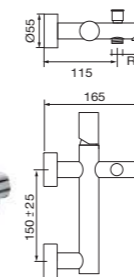

42 012 G1	305,00 €	525,00 €		785,00 €

Monomando baño ducha con accesorios
Bath and shower mixer with accessories
Mitigeur bain-douche avec accessoires
Einhebel wannen und duschmischer
Смеситель ванна / душ настенного монтажа с аксессуарами