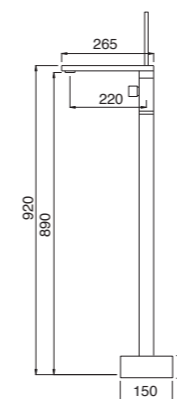

A	B	C	D	Descripción acabados en catálogo página 16 Finishes description on catalogue page 16
CR	NG	CO	O OR OC	

48 Kuadrat

	A	B	C	D
48 502	675,00 €	865,00 €	1.041,00 €	1.115,00 €

Grifo exento lavabo 1070 mm cuadrado
 Floorstanding washbasin mixer 1070 mm square
 Mitigeur colonne lavabo 1070 mm carré
 Freistehende wasserhanmischer 1070 mm eckig
 Напольный смеситель для раковины 1070 мм квадратный