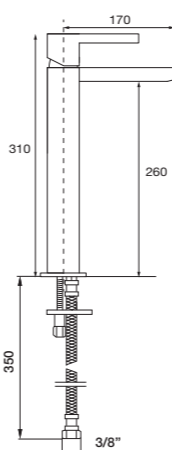

48 102	320,00 €	420,00 €	450,00 €	500,00 €

Monomando lavabo alto
High wash-basin mixer
Mitigeur lavabo haut
Einhebel waschtischmischer. Hohemn ausführung
Однорычажный Смеситель для раковин высокий

48 104	359,00 €	463,00 €	496,00 €	550,00 €

Monomando lavabo alto válv. desag. click-clack
High wash-basin mixer with click-clack waste
Mitigeur lavabo haut avec vidage click-clack
Einhebel waschtischmischer. Hohemn ausführung mit click-clack ablauf
Однорычажный стеситель для раковины высокий с клапаном клик-клак