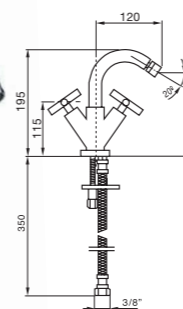

40 009	234,00 €	304,00 €		399,00 €

Monobloc bidé
Single-hole bidet
Mélangeur bidet
Bidetbatterie
Смеситель для биде

40 011	273,00 €	347,00 €		449,00 €

Monobloc bidé válv. desag. click-clack
Single-hole bidet set with click-clack waste
Mélangeur bidet avec vidage click-clack
Bidetbatterie. Click-clack ablauf
Смеситель для биде с клапаном клик-клак