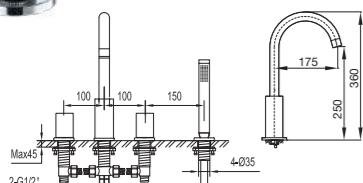

42 075J G1	484,00 €	608,00 €		725,00 €

Juego lavabo caño central válv. desag. click-clack
Wash basin in 3 holes mixer with click-clack waste
Batterie trois trous pour lavabo avec vidage click-clack
Waschtischmischer dreilochbatterie mit click-clack ablauf
Смеситель для раковины на 3 отверстия с клапаном клик-клак

42 714J G1	540,00 €	760,00 €		1.020,00 €

Grupo baño ducha 4 agujeros de repisa con ducha
Bath shower 4 holes mixer with handshower
Ensemble bain-douche 4 trous sur gorge avec ensemble de douche
Wannenrand bad und duschmischer
Смеситель на борт ванны для 4 отверстий с ручным душем

A	B	D
CR	BL	O OR OC

Descripción acabados en catálogo página 16
Finishes description on catalogue page 16