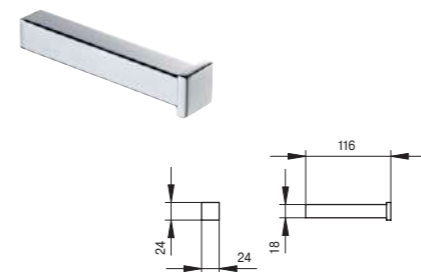

27 031	68,60 €	77,70 €	82,40 €	108,70 €

Portarrollos
Roll holder
Porte-papier
Papierrollenhalter
Бумагодержатель