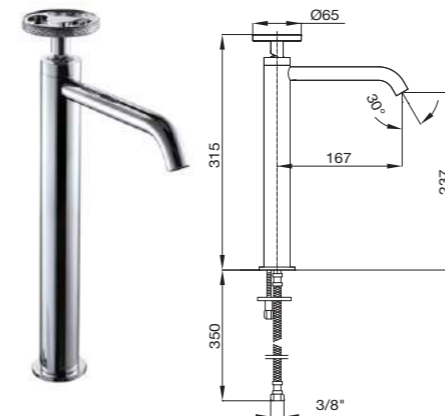

47 002	A	B	C	D
	239,00 €	269,00 €		379,00 €

Monomando lavabo
Wash-basin mixer
Mitigeur lavabo
Einhebel waschtischmischer
Однорычажный Смеситель для раковины

47 102	A	B	C	D
	332,00 €	362,00 €		512,00 €

Monomando lavabo alto
High wash-basin mixer
Mitigeur lavabo haut
Einhebel waschtischmischer. Hohemn ausführung
Однорычажный Смеситель для раковин высокий