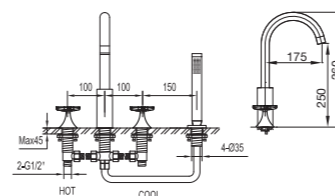

A D
CR O OC

Descripción acabados en catálogo página 16
Finishes description on catalogue page 16

A D
CR O OR OC

Descripción acabados en catálogo página 16
Finishes description on catalogue page 16