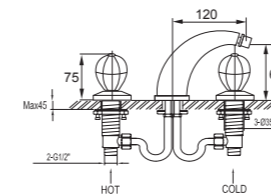

75 Klass

	A	B	C	D
75 005M	995,00 €			1.365,00 €

Juego lavabo caño central
Wash basin in 3 holes mixer
Mélangeur 3 trous pour lavabo
Waschtischmischer dreilochbatterie
Смеситель для раковины на 3 отверстия

75 075M	1.034,00 €			1.415,00 €

Juego lavabo caño central válv. desag. click-clack
Wash basin in 3 holes mixer with click-clack waste
Mélangeur 3 trous pour lavabo avec vidage click-clack
Waschtischmischer dreilochbatterie mit click-clack ablauf
Смеситель для раковины на 3 отверстия с клапаном клик-клак

75 006M	910,00 €			1.160,00 €

Juego bidé caño central
Bidet in 3 holes mixer
Mélangeur 3 trous pour bidet
Bidetbatterie dreilochbatterie
Смеситель для биде на 3 отверстия

75 008M	949,00 €			1.210,00 €

Juego bidé caño central válv. desag. click-clack
Bidet in 3 holes mixer with click-clack waste
Mélangeur 3 trous pour bidet avec vidage click-clack
Bidetbatterie dreilochbatterie mit click-clack ablauf
Смеситель для биде на 3 отверстия с клапаном клик-клак

75 714M	1.150,00 €			1.650,00 €

Grupo baño ducha 4 agujeros de repisa con ducha
Bath shower 4 holes mixer with handshower
Ensemble bain-douche 4 trous sur gorge avec ensemble de douche
Wannenrand bad und duschmischer
Смеситель на борт ванны для 4 отверстий с ручным душем