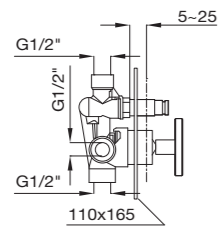

47 Twist

	A	B	C	D
47 312	277,00 €	307,00 €		457,00 €

Monomando empotrar baño ducha
Built-in bath/shower mixer
Mitigeur bain-douche à encastrer
Unterputz wannen und duschmischer
Однорычажный Смеситель встроенный ванна душ