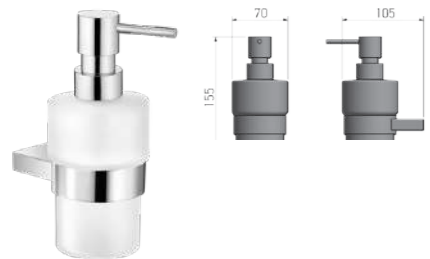

A	B	C	D
26 009	91,0 €	109,20 €	172,90 €	235,00 €

Dispensador gel a pared
Wall mounted gel dispenser
Distributeur de savon liquide mural
Wand seifenspender
Диспенсер для геля настенный

A	B	C	D	Descripción acabados en catálogo página 16 Finishes description on catalogue page 16
CR	BL NG	CO BR NI	O OR OC