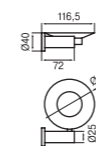

20 007	104,00 €			136,00 €

Jabonera pared cristal
Soap dish holder
Porte-savon mural
Seifenschale zur wandmontage
Мыльница