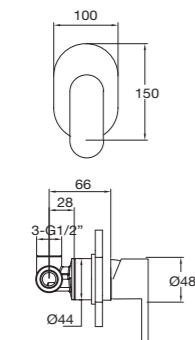

69 315	320,00 €			420,00 €

Monomando empotrar ducha
Built-in shower mixer
Ensemble douche à encastrer
Unterputz duschmischer
Однорычажный Смеситель встроенный для душа

67 320 / 67 330 / 67 340 / 67 350 R	295,00 €			395,00 €

Distribuidor empotrar 2/3/4/5 salidas
Built-in diverter 2/3/4/5 ways
Inverseur 2/3/4/5 voies a encastrer
2/3/4/5-Wege-umsteller
Встроенный дивертер на 2/3/4/5 выхода