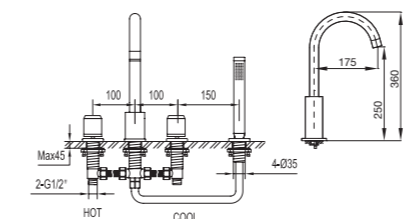

77 714J		1.305,00 €		1.805,00 €

Grupo baño ducha 4 agujeros de repisa con ducha
Bath shower 4 holes mixer with handshower
Ensemble bain-douche 4 trous sur gorge avec ensemble de douche
Wannenrand bad und duschmischer
Смеситель на борт ванны для 4 отверстий с ручным душем