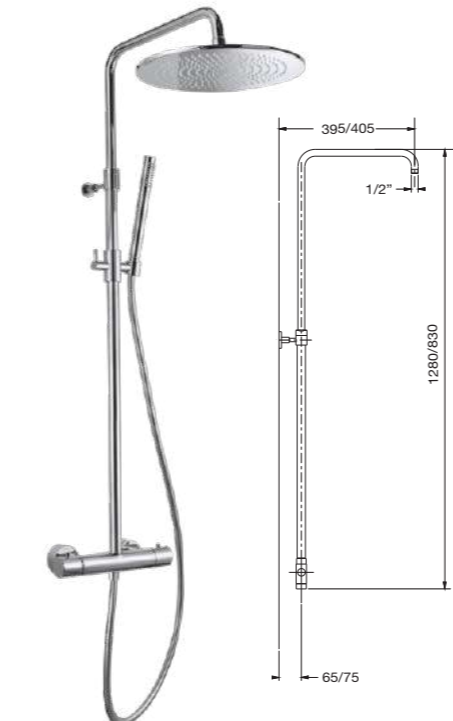

43 415-D200	575,00 €	708,00 €	950,00 €	1.230,00 €

Conjunto termostático con columna ducha cilíndrica telescópica y rociador D200
Thermostatic and round telescopic shower column unit with showerhead D200
Mitigeur thermostatique et barre de douche ronde télescopique avec pomme de douche D200
Thermostat brausegarnitur runde brausegarniture D200 mm bewegliche kopfbrause. Handbrause und brausehalter
Набор термостат с колонкой душа целендрический, телескопический распылитель д200

43 415-D300	695,00 €	965,00 €	1.190,00 €	1.445,00 €

Conjunto termostático con columna ducha cilíndrica telescópica y rociador D300
Thermostatic and round telescopic shower column unit with showerhead D300
Mitigeur thermostatique et barre de douche ronde télescopique avec pomme de douche D300
Thermostat brausegarnitur runde brausegarniture D300 bewegliche kopfbrause. Handbrause und brausehalter
Набор термостат с колонкой душа целендр, телескопический распылитель д300