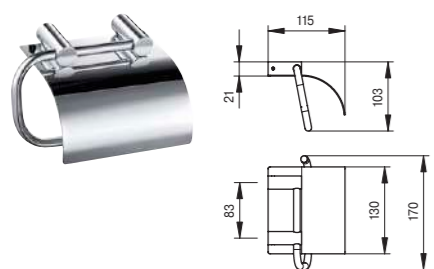

26 001	64,90 €	97,90 €	117,70 €	144,10 €

Portarrollos con tapa
Roll holder with cover
Porte-papier avec couvercle
Wc-papierrollerhalter mit deckel
Бумагодержатель с крышкой

A	B	C	D	Descripción acabados en catálogo página 16 Finishes description on catalogue page 16
CR	BL NG	CO BR NI	O OR OC