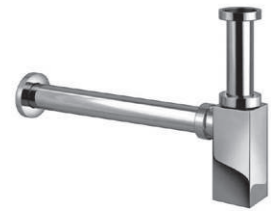

21 608	97,00 €			277,00 €

Sifón botella lavabo cuadrado latón
Basin trap square brass
Siphon carré laiton
Siphon quadrat messing
Сифон круглый латунь

21 016	12,00 €	27,00 €	38,00 €	65,00 €

Llave de paso 1/2" -3/8" Redonda
Angle valve 1/2" -3/8" Round
Rubinet d'arrêt 1/2" -3/8" Ronde
Eckventil 1/2" -3/8" Rund
запорный вентиль 1/2" -3/8" круглый

21 017	12,00 €	27,00 €	38,00 €	65,00 €

Llave de paso 1/2" -1/2" Redonda
Angle valve 1/2" -1/2" Round
Rubinet d'arrêt 1/2" -1/2" Ronde
Eckventil 1/2" -1/2" Rund
запорный вентиль 1/2" -1/2" круглый