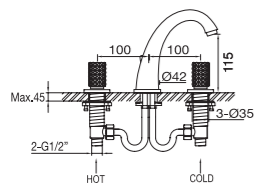

78 005M		560,00 €		810,00 €

Juego lavabo caño central
Wash basin in 3 holes mixer
Mélangeur 3 trous pour lavabo
Waschtischmischer dreilochbatterie
Смеситель для раковины на 3 отверстия