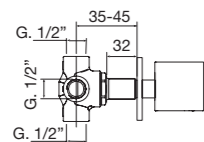

A	B	C	D
48 320 / 48 330 / 48 340 / 48 350	153,00 €	203,00 €	223,00 €	253,00 €

Distribuidor empotrar 2/3/4/5 salidas
Built-in diverter 2/3/4/5 ways
Inverseur 2/3/4/5 voies a encastrer
2/3/4/5-wege-umsteller
Встроенный дивертер на 2/3/4/5 выхода

A	B	C	D	Descripción acabados en catálogo página 16 Finishes description on catalogue page 16
CR	NG	CO	O OR OC