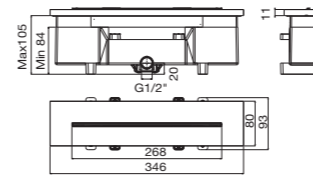

60 C400	664,00 €	785,00 €	708,00 €	840,00 €

Rociador cascada empotrado a pared inox 350 mm
Waterfall concealed inox showerhead wall mounted 350 mm
встроенная душевая лейка нержавеющей эффект каскада 350 mm