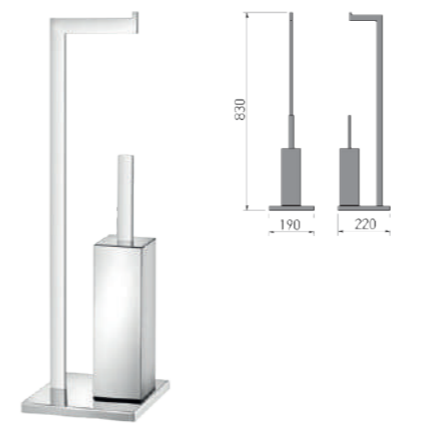

27 208	366,90 €	463,00 €	840,80 €	930,00 €

Portarrollos y portaescobillas de pie cuadrado
Square standing roll & brush holder
Porte-papier et pot a balai sur pied carré
Freistehende toilettenbürste & halter eckig
Напольный держатель бумаги и ершик квадратный