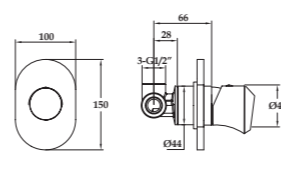

67 315 S/R	320,00 €			420,00 €
67 315 F	420,00 €			520,00 €
67 315 C	570,00 €			670,00 €

Monomando empotrar ducha
Built-in shower mixer
Ensemble douche à encastrer
Unterputz duschmischer
Однорычажный Смеситель встроенный для душа