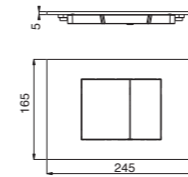

21 097	17,00 €	35,00 €	47,00 €	53,00 €

Flexo 1,70 m PVC
Flexible hose 1,70 m PVC
Connexion flexible 1,70 m PVC
1,70 m flexiblen PVC
душевой шланг 1,70 m PVC