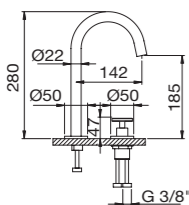

47 Twist

	A	B	C	D
47 302	299,00 €	329,00 €		439,00 €

Monomando lavabo empotrado
Built-in single-lever wash-basin mixer
Mitigeur lavabo mural à encastrer
Unterputz Einhebel wannenmischer
Однорычажный смеситель для раковины настенный встроенный

	A	B	C	D
47 304	338,00 €	368,00 €		489,00 €

Monomando lavabo empotrado válv. desag. click-clack
Built-in single-lever wash-basin with click-clack waste
Mitigeur lavabo mural à encastrer avec vidage click-clack
Unterputz Einhebel wannenmischer. Click-clack ablauf
Однорычажный смеситель для раковины настенный встроенный с копаном клик-клак

	A	B	C	D
47 305	419,00 €	449,00 €		599,00 €

Bimando lavabo empotrado
Concealed 3-hole wash basin mixer
Mélangeur de lavabo 3 trous à encastrer
Unterputz 3-Loch Waschtischmischer
Встроенный смеситель для раковины на 3 отверстия

	A	B	C	D
47 307	458,00 €	488,00 €		649,00 €

Bimando lavabo empotrado válv. desag. click-clack.
Concealed 3 holes wash basin mixer with click-clack waste
Mélangeur de lavabo 3 trous à encastrer avec vidage click-clack
Unterputz 3-Loch Waschtischmischer mit click-clack Ablaufgarnitur
Встроенный смеситель для раковины на 3 отверстия со сливом клик-клак

	A	B	C	D
47 702	325,00 €	355,00 €		505,00 €

Monomando lavabo repisa
Deck mounted single-lever wash basin mixer
Mitigeur de lavabo 2 trous sur gorge
Einhand Waschtischmischer 2-Loch
Однорычажный смеситель на столешницу / раковину

	A	B	C	D
47 704	364,00 €	394,00 €		555,00 €

Monomando lavabo repisa válv. desag. click-clack
Deck mounted single-lever wash basin mixer with click-clack waste
Mitigeur de lavabo 2 trous sur gorge avec vidage click-clack
Einhand Waschtischmischer mit click-clack Ablaufgarnitur
Однорычажный смеситель на столешницу / раковину со сливом click-clack

A	B	D
CR	CRNG CRRO CRGR	O OC