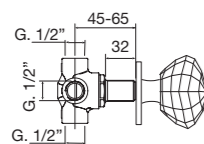

71 320 / 71 330 / 71 340 / 71 350	330,00 €			430,00 €

Distribuidor empotrar 2/3/4/5 salidas
Built-in diverter 2/3/4/5 ways
Inverseur 2/3/4/5 voies a encastrer
2/3/4/5-Wege-umsteller
Встроенный дивертер на 2/3/4/5 выхода

A | **D**
CR | O OR OC

Descripción acabados en catálogo página 16
Finishes description on catalogue page 16