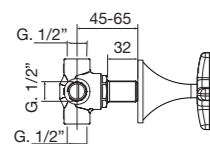

76 016		192,00 €		292,00 €
---------------	--	----------	--	----------

Llave de paso empotrar 1/2"
 Built-in key step 1/2"
 Robinet d'arrêt de 1/2"
 Unterputz-ventil 1/2"
 Кран встроенный 1/2"

76 320 / 76 330 / 76 340 / 76 350		248,00 €		348,00 €
--	--	----------	--	----------