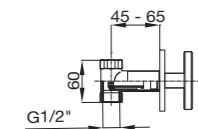

47 016	175,00 €	205,00 €		275,00 €

Llave de paso empotrar 1/2"
Built-in key step 1/2"
Robinet d'arrêt de 1/2"
Unterputz-ventil 1/2"
Кран встроенный 1/2"