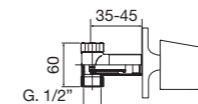

A	B	D
CR	NG	O OC

Descripción acabados en catálogo página 16
 Finishes description on catalogue page 16

58 Skip

	A	B	C	D
58 016	129,00 €	179,00 €		229,00 €

Llave de paso empotrar 1/2"
 Built-in key step 1/2"
 Robinet d'arrêt de 1/2"
 Unterputz-ventil 1/2"
 Кран встроенный 1/2"