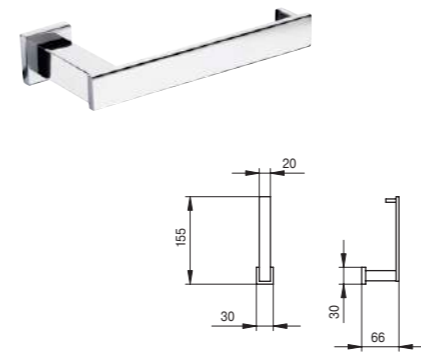

27 011	91,80 €	108,20 €	119,00 €	160,10 €

Portarrollos lateral
Roll holder
Porte-papier
Papierrollenhalter
Бумагодержатель