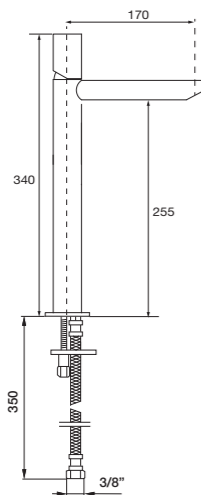

42 102 G1	302,00 €	402,00 €		482,00 €

Monomando lavabo alto
High wash-basin mixer
Mitigeur lavabo haut
Einhebel waschtischmischer. Hohemn ausführung
Однорычажный Смеситель для раковин высокий

42 104 G1	341,00 €	445,00 €		532,00 €

Monomando lavabo alto válv. desag. click-clack
High wash-basin mixer with click-clack waste
Mitigeur lavabo haut avec vidage click-clack
Einhebel waschtischmischer. Hohemn ausführung mit click-clack ablauf
Однорычажный смеситель для раковины высокий с клапаном клик-клак