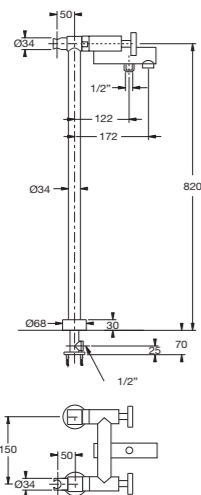

82 Bespoke

	A	B	C	D
82 016		569,00 €		669,00 €

Llave de paso empotrar 1/2"
Built-in key step 1/2"
Robinet d'arrêt de 1/2"
Unterputz-ventil 1/2"
Кран встроенный 1/2"

	A	B	C	D
82 320 / 82 330 / 82 340 / 82 350		635,00 €		735,00 €

Distribuidor empotrar 2/3/4/5 salidas
Built-in diverter 2/3/4/5 ways
Inverseur 2/3/4/5 voies à encastrer
2/3/4/5-wege-umsteller
Встроенный дивертер на 2/3/4 /5 выхода

	A	B	C	D
82 512		2.540,00 €		3.040,00 €

Grupo baño ducha con columna suelo de 820 mm
Bath shower group with floor-standing column of 820 mm
Mélangeur bain-douche sur colonne de 820 mm
Wannen batterie mit 820 mm hohen boden anschluss,
Handbrause und flexiblen schlauch
Смеситель ванна / душ с напольными колоннами 820 mm