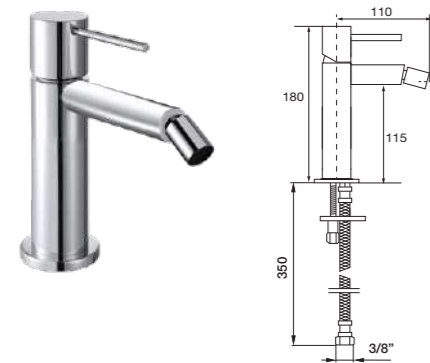

43 009	149,00 €	219,00 €	249,00 €	289,00 €

Monomando bidé
Bidet mixer
Mitigeur bidet
Einhebel bidetmischer
Однорычажный смеситель для биде

43 011	188,00 €	262,00 €	295,00 €	339,00 €

Monomando bidé válv. desag. click-clack
Bidet mixer with click-clack waste
Mitigeur bidet avec vidage click-clack
Einhebel bidetmischer click-clack ablauf
Однорычажный смеситель для биде с клапаном клик-клак

A	B	C	D
CR	BL NG	CO BR NI	O OR OC

Descripción acabados en catálogo página 16
Finishes description on catalogue page 16