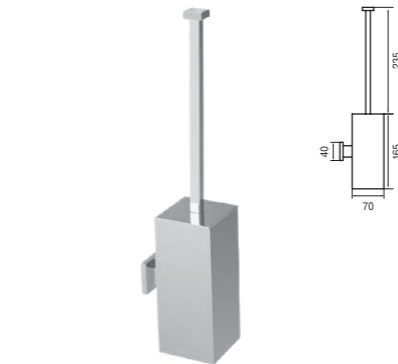

14 008	248,00 €			382,00 €
Portaescobillas a pared Wall mounted brush holder Ensemble pot à balai mural Wc-bürstentopf-garnitur Ершик настенный