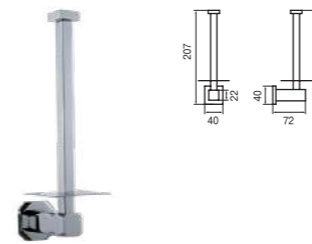

A	B	C	D
23 021	148,00 €	178,00 €	190,00 €	209,00 €

Portarrollos reserva vertical
Roll holder reserve vertical
Support pour rouleau de réserve
Reserve papierrollerhalter
Вертикальный Бумагодержатель

	A	B	C	D
23 005	73,00 €	90,00 €	98,00 €	107,00 €

Percha
Wall hook
Porte-peignoir
Badenmantelhaken
Крючок на стену