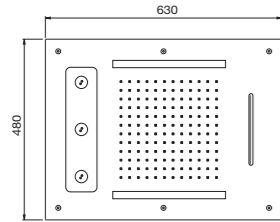

70 Kromotherapy

	A	B	C	D
70 K603	4.152,00 €	4.634,00 €	4.340,00 €	5.254,00 €

Rociador cromoterapia para falso techo inox 630x480 mm de 3 funciones: lluvia, chorros espiral y cascada cortina. 3 vías de agua. Incluye mando a distancia
False ceiling chromotherapy inox showerhead 630x480 mm with 3 functions: rainfall, spiral waterjets and curtain waterfall. 3 water ways. Includes remote control
Душевая лейка для подвесного потолка 630x480 mm. Виды струи: дождь, спиральные форсунки, и каскад. 3 Источника воды. Пульт управления в комплекте