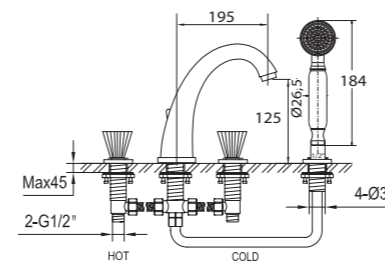

72 714M	950,00 €			1.450,00 €

Grupo baño ducha 4 agujeros de repisa con ducha
Bath shower 4 holes mixer with handshower
Ensemble bain-douche 4 trous sur gorge avec ensemble de douche
Wannenrand bad und duschmischer
Смеситель на борт ванны для 4 отверстий с ручным душем

A | D
CR | O OR OC

Descripción acabados en catálogo página 16
Finishes description on catalogue page 16