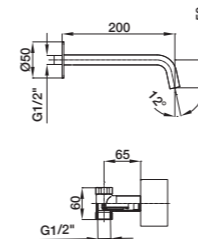

Condiciones Generales / Sales Conditions

152

Artículo Article Type	Acabado Finish	Pomo Handles	Piedras semipreciosas Semiprecious stones	Código Code
82 005J	CR Cromo Chrome	L Liso Plain	LP Lapislázuli Lapis lazuli	82 005J CR L LP
	O Oro Gold	P Puntos Dots	ML Malaquita Malachite	
	OC Oro cepillado Brushed Gold	R Rayas Stripes	AM Amatista Amethyst	
			OT Ojo de tigre Tiger Eye	
		C Curvo Curved	PB Madre perla blanco Mother of Pearl White	
			PG Madre perla gris Mother of Pearl Grey	