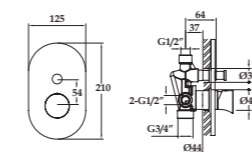

66 312		238,00 €		458,00 €

Monomando empotrar baño ducha
Built-in bath/shower mixer
Mitigeur bain-douche à encastrer
Unterputz wannen und duschmischer
Однорычажный Смеситель встроенный ванна душ