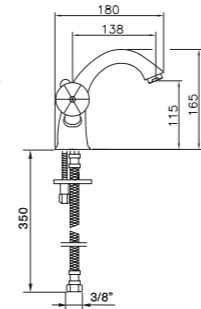

75 Klass

	A	B	C	D
75 002	980,00 €			1.245,00 €

Monobloc lavabo
Single-hole wash-basin mixer
Mélangeur lavabo monotrou
1-Loch-zweigriff-waschtischbatterie
Смеситель для раковины

75 004	1.019,00 €			1.295,00 €

Monobloc lavabo válv. desag. click-clack
Single-hole wash-basin set with click-clack waste
Mélangeur lavabo monotrou avec vidage click-clack
1-Loch-zweigriff-waschtischbatterie mit click-clack ablauf
Смеситель для раковины с клапаном клик-клак