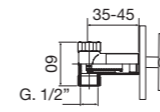

A	B	D
CR	NG	O

Descripción acabados en catálogo página 16
 Finishes description on catalogue page 16

40 Maxima

	A	B	C	D
40 016	105,00 €	155,00 €		205,00 €

Llave de paso empotrar 1/2"
 Built-in key step 1/2"
 Robinet d'arrêt de 1/2"
 Unterputz-ventil 1/2"
 Кран встроенный 1/2"