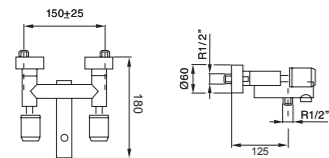

77 Starlights

	A	B	C	D
77 012	980,00 €			1.480,00 €

Grupo baño ducha con accesorios
Bath/shower mixer with accessories
Mélangeur bain-douche avec accessoires
Wannen und dusch batterie mit zuberhör
Смеситель ванна / душ настенного монтажа с аксессуарами