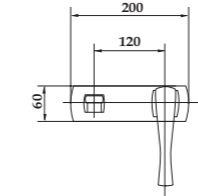

58 304	309,00 €	383,00 €		470,00 €

Monomando lavabo empotrado válv. desag. click-clack
Built-in single-lever wash-basin with click-clack waste
Mitigeur lavabo mural à encastrer avec vidage click-clack
Unterputz Einhebel wannenmischer. Click-clack ablauf
Однорычажный смеситель для раковины настенный встроенный с копаном клик-клак