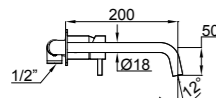

43 Mini Star

	A	B	C	D
43 302	209,00 €	279,00 €	309,00 €	349,00 €

Monomando lavabo empotrado
Built-in single-lever wash-basin mixer
Mitigeur lavabo mural à encastrer
Unterputz Einhebel wannenmischer
Однорычажный смеситель для раковины настенный встроенный

43 304	248,00 €	322,00 €	355,00 €	399,00 €

Monomando lavabo empotrado válv. desag. click-clack
Built-in single-lever wash-basin with click-clack waste
Mitigeur lavabo mural à encastrer avec vidage click-clack
Unterputz Einhebel wannenmischer. Click-clack ablauf
Однорычажный смеситель для раковины настенный встроенный с коопаном клик-клак

43 305	239,00 €	339,00 €	369,00 €	419,00 €

Bimando lavabo empotrado
Concealed 3-hole wash basin mixer
Mélangeur de lavabo 3 trous à encastrer
Unterputz 3-Loch Waschtischmischer
Встроенный смеситель для раковины на 3 отверстия

43 307	278,00 €	382,00 €	415,00 €	469,00 €

Bimando lavabo empotrado válv. desag. click-clack.
Concealed 3 holes wash basin mixer with click-clack waste
Mélangeur de lavabo 3 trous à encastrer avec vidage click-clack
Unterputz 3-Loch Waschtischmischer mit click-clack Ablaufgarnitur
Встроенный смеситель для раковины на 3 отверстия со сливом клик-клак

43 312	187,00 €	287,00 €	317,00 €	367,00 €

Monomando empotrar baño ducha
Built-in bath/shower mixer
Mitigeur bain-douche à encastrer
Unterputz wannen und duschmischer
Однорычажный Смеситель встроенный ванна душ

43 315	102,00 €	152,00 €	172,00 €	192,00 €

Monomando empotrar ducha
Built-in shower mixer
Ensemble douche à encastrer
Unterputz duschmischer
Встроенный термостатический смеситель на 1 выход

43 611	359,00 €	409,00 €	429,00 €	459,00 €

Grifo termostático ducha empotrar 1 vía
Thermostatic concealed shower mixer 1 way
Mitigeur thermostatique douche à encastrer 1 voi
Unterputz thermostat brausemischer 1 weg
Встроенный термостатический смеситель для душа на 1 выход

A	B	C	D
CR	BL NG	CO BR NI	O OR OC

Descripción acabados en catálogo página 16
Finishes description on catalogue page 16