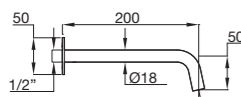

43 Mini Star

	A	B	C	D
43 302	209,00 €	279,00 €	309,00 €	349,00 €

Monomando lavabo empotrado
Built-in single-lever wash-basin mixer
Mitigeur lavabo mural à encastrer
Unterputz Einhebel wannenmischer
Однорычажный смеситель для раковины настенный встроенный

43 304	248,00 €	322,00 €	355,00 €	399,00 €

Monomando lavabo empotrado válv. desag. click-clack
Built-in single-lever wash-basin with click-clack waste
Mitigeur lavabo mural à encastrer avec vidage click-clack
Unterputz Einhebel wannenmischer. Click-clack ablauf
Однорычажный смеситель для раковины настенный встроенный с коопаном клик-клак

43 305	239,00 €	339,00 €	369,00 €	419,00 €

Bimando lavabo empotrado
Concealed 3-hole wash basin mixer
Mélangeur de lavabo 3 trous à encastrer
Unterputz 3-Loch Waschtischmischer
Встроенный смеситель для раковины на 3 отверстия

43 307	278,00 €	382,00 €	415,00 €	469,00 €

Bimando lavabo empotrado válv. desag. click-clack.
Concealed 3 holes wash basin mixer with click-clack waste
Mélangeur de lavabo 3 trous à encastrer avec vidage click-clack
Unterputz 3-Loch Waschtischmischer mit click-clack Ablaufgarnitur
Встроенный смеситель для раковины на 3 отверстия со сливом клик-клак

43 312	187,00 €	287,00 €	317,00 €	367,00 €

Monomando empotrar baño ducha
Built-in bath/shower mixer
Mitigeur bain-douche à encastrer
Unterputz wannen und duschmischer
Однорычажный Смеситель встроенный ванна душ

43 315	102,00 €	152,00 €	172,00 €	192,00 €

Monomando empotrar ducha
Built-in shower mixer
Ensemble douche à encastrer
Unterputz duschmischer
Встроенный термостатический смеситель на 1 выход

43 611	359,00 €	409,00 €	429,00 €	459,00 €

Grifo termostático ducha empotrar 1 vía
Thermostatic concealed shower mixer 1 way
Mitigeur thermostatique douche à encastrer 1 voi
Unterputz thermostat brausemischer 1 weg
Встроенный термостатический смеситель для душа на 1 выход

A	B	C	D
CR	BL NG	CO BR NI	O OR OC

Descripción acabados en catálogo página 16
Finishes description on catalogue page 16