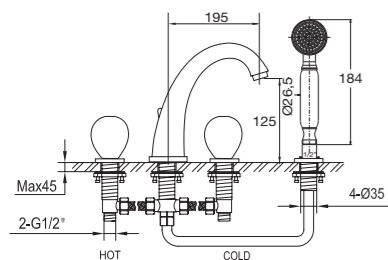

79 Murano

	A	B	C	D
79 006M	1.090,00 €			1.340,00 €

Juego bidé caño central
Bidet in 3 holes mixer
Mélangeur 3 trous pour bidet
Bidetbatterie dreilochbatterie
Смеситель для биде на 3 отверстия

79 008M	1.129,00 €			1.390,00 €

Juego bidé caño central válv. desag. click-clack
Bidet in 3 holes mixer with click-clack waste
Mélangeur 3 trous pour bidet avec vidage click-clack
Bidetbatterie dreilochbatterie mit click-clack ablauf
Смеситель для биде на 3 отверстия с клапаном клик-клак

79 714M	1.289,00 €			1.789,00 €

Grupo baño ducha 4 agujeros de repisa con ducha
Bath shower 4 holes mixer with handshower
Ensemble bain-douche 4 trous sur gorge avec ensemble de douche
Wannenrand bad und duschmischer
Смеситель на борт ванны для 4 отверстий с ручным душем

79 419-M200	1.652,00 €			2.807,00 €

Columna ducha clásica cilíndrica telescópica con rociador M200 con desviador
Round telescopic classic shower column with showerhead M200 with diverter
Barre de douche ronde télescopique classique avec pomme de douche M200 et inverseur
Klassisch runde brausegarnitur M200 bewegliche kopfbrause handbrause, brausehalter und umschalter
Колонна душ цилиндрический телескопический с распылителем M200, с отклонением

A	D
CR	O OR OC

Descripción acabados en catálogo página 16
Finishes description on catalogue page 16

78 Kryos

	A	B	C	D
78 002	410,00 €			575,00 €

Monobloc lavabo
Single-hole wash-basin mixer
Mélangeur lavabo monotrou
1-Loch-zweigriff-waschtischbatterie
Смеситель для раковины

78 004	449,00 €			625,00 €

Monobloc lavabo válv. desag. click-clack
Single-hole wash-basin set with click-clack waste
Mélangeur lavabo monotrou avec vidage click-clack
1-Loch-zweigriff-waschtischbatterie mit click-clack ablauf
Смеситель для раковины с клапаном клик-клак

78 102	510,00 €			730,00 €