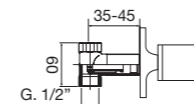

77 Starlights

77 016	390,00 €			490,00 €

Llave de paso empotrar 1/2"
Built-in key step 1/2"
Robinet d'arrêt de 1/2"
Unterputz-ventil 1/2"
Кран встроенный 1/2"