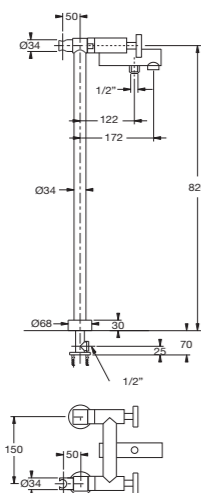

81 Disk

	A	B	C	D
81 016	235,00 €			335,00 €

Llave de paso empotrar 1/2"
Built-in key step 1/2"
Robinet d'arrêt de 1/2"
Unterputz-ventil 1/2"
Кран встроенный 1/2"

81 320 / 81 330 / 81 340 / 81 350	295,00 €			395,00 €

Distribuidor empotrar 2/3/4/5 salidas
Built-in diverter 2/3/4/5 ways
Inverseur 2/3/4/5 voies à encastrer
2/3/4/5-wege-umsteller
Встроенный дивертер на 2/3/4 /5 выхода

81 512	1.695,00 €			2.195,00 €

Grupo baño ducha con columna suelo de 820 mm
Bath shower group with floor-standing column of 820 mm
Mélangeur bain-douche sur colonne de 820 mm
Wannen batterie mit 820 mm hohen boden anschluss,
Handbrause und flexiblen schlauch
Смеситель ванна / душ с напольными колоннами 820 mm