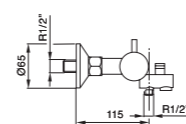

43 212	299,00 €	519,00 €	649,00 €	779,00 €

Bateria termostática baño ducha con accesorios
Thermostatic bath shower with accessories
Mitigeur thermostatique bain-douche avec accessoires
Wannen und dusch thermostat batterie mit zuberhör
Смеситель термостат ванна / душ с аксессуарами