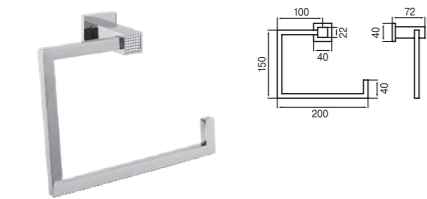

Toallero cuadrado
Square towel rack
Porte-serviettes carré
Handtuchregal eckig
Полочка для полотенец квадратная

14 Skip Diamond accessories

	A	B	C	D
14 002				
Toallero aro Towel ring Anneau porte-serviette Handtuchring Кольцо для полотенца	177,00 €			249,00 €