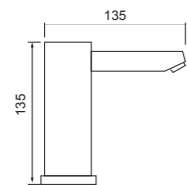

A	B	C	D
48 803	225,00 €	295,00 €	325,00 €	365,00 €

Grifo electrónico 1 agua
Sensor basin tap cold water
Robinet électronique sur plage 1 eau
Berührunglose elektronische waschtischarmatur
Смеситель с инфракрасным датчиком включения, только холодная вода

	A	B	C	D
48 804	297,00 €	367,00 €	397,00 €	437,00 €

Grifo electrónico 2 aguas
Sensor basin tap cold and hot water
Robinet électronique sur plage froid et chaud
Berührunglose elektronische mischwaschtischarmatur
Смеситель с инфракрасным датчиком включения, холодная и горячая вода

A	B	C	D	Descripción acabados en catálogo página 16 Finishes description on catalogue page 16
CR	NG	CO	O OR OC