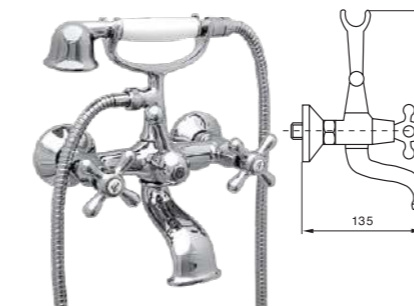

19 112	289,00 €	639,00 €	789,00 €	

Grupo baño ducha con accesorios
Bath/shower mixer with accessories
Mélangeur bain-douche avec accessoires
Wannen und dusch batterie
Смеситель настенный ванна / душ с аксессуарами