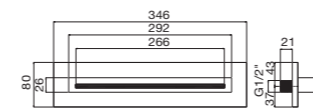

60 C401	713,00 €	885,00 €	806,00 €	1.018,00 €

Rociador cascada a pared inox 350x53 mm
Waterfall inox showerhead wall mounted 350x53 mm
Настенная душевая лейка нержавеющей эффект каскада 350 x 53 mm