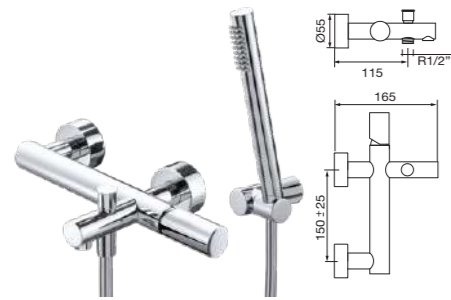

42 Cylinder

	A	B	C	D
42 012	245,00 €	465,00 €	595,00 €	725,00 €

Monomando baño ducha con accesorios
Bath and shower mixer with accessories
Mitigeur bain-douche avec accessoires
Einhebel wannen und duschmischer
Смеситель ванна / душ настенного монтажа с аксессуарами