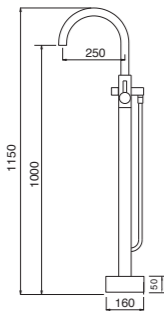

60 Hydrotherapy

	A	B	C	D
43 512	745,00 €	998,00 €	1.199,00 €	1.428,00 €

Grifo exento baño/ducha 1150 mm redondo con accesorios
Floorstanding bath/shower mixer 1150 mm round with accessories
Mitigeur colonne bain/douche 1150 mm rond avec accessoires
Freistehende wasserhanmischer bad/dusche 1150 mm rund mit zubehör
напольный смеситель для ванны 1150 мм круглый с лейкой