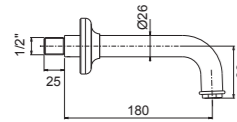

75 Klass

	A	B	C	D
75 305	885,00 €			1.105,00 €

Bimando lavabo empotrado
Concealed 3-hole wash basin mixer
Mélangeur de lavabo 3 trous à encastrer
Unterputz 3-Loch Waschtischmischer
Встроенный смеситель для раковины на 3 отверстия

75 307	924,00 €			1.155,00 €

Bimando lavabo empotrado válvula desagüe click-clack
Concealed 3-hole wash basin mixer with click-clack waste
Mélangeur de lavabo 3 trous à encastrer avec vidage click-clack
Unterputz 3-Loch Waschtischmischer mit click-clack Ablaufgarnitur
Встроенный смеситель для раковины на 3 отверстия со сливом click-clack

75 016	395,00 €			495,00 €

Llave de paso empotrar 1/2"
Built-in key step 1/2"
Robinet d'arrêt de 1/2"
Unterputz-ventil 1/2"
Кран встроенный 1/2"

75 320 / 75 330 / 75 340 / 75 350	465,00 €			565,00 €

Distribuidor empotrar 2/3/4/5 salidas
Built-in diverter 2/3/4/5 ways
Inverseur 2/3/4/5 voies a encastrer
2/3/4/5-Wege-umsteller
Встроенный дивертер на 2/3/4/5 выхода

75 419-M200	1.635,00 €			2.790,00 €

Columna ducha clásica cilíndrica telescópica con rociador M200 con desviador
Round telescopic classic shower column with showerhead M200 with diverter
Barre de douche ronde télescopique classique avec pomme de douche M200 et inverseur
Klassisch runde brausegarnitur M200 bewegliche kopfbrause handbrause, brausehalter und umschalter
Колонна душ цилиндрический телескопический с распылителем M200, с отклонением

A | **D**
CR | O OR OC

Descripción acabados en catálogo página 16
Finishes description on catalogue page 16