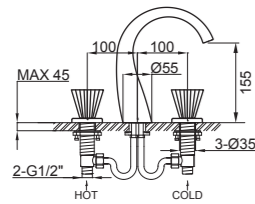

72 Artik

	A	B	C	D
72 005P	850,00 €			1.100,00 €

Juego lavabo caño central
Wash basin in 3 holes mixer
Mélangeur 3 trous pour lavabo
Waschtischmischer dreilochbatterie
Смеситель для раковины на 3 отверстия

72 075P	889,00 €			1.150,00 €

Juego lavabo caño central válv. desag. click-clack
Wash basin in 3 holes mixer with click-clack waste
Mélangeur 3 trous pour lavabo avec vidage click-clack
Waschtischmischer dreilochbatterie mit click-clack ablauf
Смеситель для раковины на 3 отверстия с клапаном клик-клак