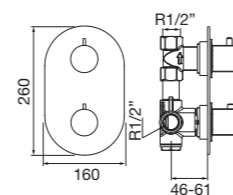

43 Mini Star

	A	B	C	D
43 601 / 43 602 / 43 603	615,00 €	715,00 €	745,00 €	795,00 €

Termostático baño ducha empotrar con inversor 1, 2, 3 vías
Thermostatic concealed bath shower with diverter 1, 2, 3 ways
Mitigeur thermostatique bain/douche à encastrer avec inverseur 1, 2, 3 vois
Thermostat für brause/wannenbatterie mit umstellung 1, 2, 3 abgängen
термостатический Смеситель встроенный душ и ванна на 1/2/3 выхода