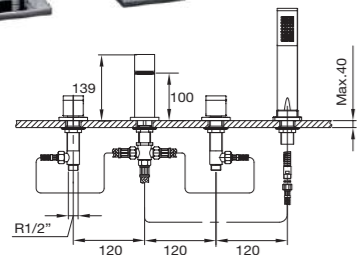

A | **D**
CR | O OR OC

Descripción acabados en catálogo página 16
Finishes description on catalogue page 16

59 Skip Diamond

	A	B	C	D
59 016	208,00 €			308,00 €

Llave de paso empotrar 1/2"
Built-in key step 1/2"
Robinet d'arrêt de 1/2"
Unterputz-ventil 1/2"
Кран встроенный 1/2"

59 320 / 59 330 / 59 340 / 59 350	286,00 €			386,00 €

Distribuidor empotrar 2/3/4/5 salidas
Built-in diverter 2/3/4/5 ways
Inverseur 2/3/4/5 voies a encastrer
2/3/4/5-Wege-umsteller
Встроенный дивертер на 2/3/4/5 выхода