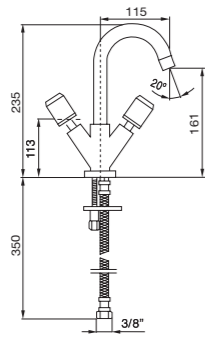

77 Starlights

	A	B	C	D
77 002		975,00 €		1.295,00 €

Monobloc lavabo
Single-hole wash-basin mixer
Mélangeur lavabo monotrou
1-Loch-zweigriff-waschtischbatterie
Смеситель для раковины

77 004		1.014,00 €		1.345,00 €

Monobloc lavabo válv. desag. click-clack
Single-hole wash-basin set with click-clack waste
Mélangeur lavabo monotrou avec vidage click-clack
1-Loch-zweigriff-waschtischbatterie mit click-clack ablauf
Смеситель для раковины с клапаном клик-клак