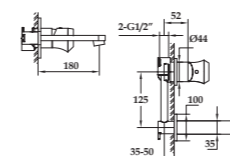

67 Muse Diamond

	A	B	C	D
67 302 S/R	465,00 €			630,00 €
67 302 F	565,00 €			730,00 €
67 302 C	715,00 €			880,00 €

Monomando lavabo empotrado
Built-in single-lever wash-basin mixer
Mitigeur lavabo mural à encastrer
Unterputz Einhebel wannenmischer
Однорычажный смеситель для раковины настенный встроенный

67 304 S/R	504,00 €			680,00 €
67 304 F	604,00 €			780,00 €
67 304 C	754,00 €			930,00 €

Monomando lavabo empotrado válv. desag. click-clack
Built-in single-lever wash-basin with click-clack waste
Mitigeur lavabo mural à encastrer avec vidage click-clack
Unterputz Einhebel wannenmischer. Click-clack ablauf
Однорычажный смеситель для раковины настенный встроенный с копаном клик-клак