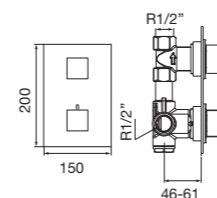

48 601 / 48 602 / 48 603	619,00 €	719,00 €	749,00 €	799,00 €

Termostático baño ducha empotrar con inversor 1, 2, 3 vías
Thermostatic concealed bath shower with diverter 1, 2, 3 ways
Mitigeur thermostatique bain/douche à encastrer avec inverseur 1, 2, 3 vois
Thermostat für brause/wannenbatterie mit umstellung 1, 2, 3 abgängen
термостатический Смеситель встроенный душ и ванна на 1/2/3 выхода