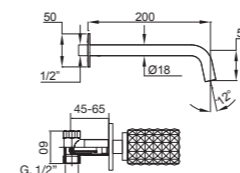

78 305	435,00 €			655,00 €

Bimando lavabo empotrado
Concealed 3-hole wash basin mixer
Mélangeur de lavabo 3 trous à encastrer
Unterputz 3-Loch Waschtischmischer
Встроенный смеситель для раковины на 3 отверстия

78 307	474,00 €			705,00 €

Bimando lavabo empotrado válvula desagüe click-clack
Concealed 3-hole wash basin mixer with click-clack waste
Mélangeur de lavabo 3 trous à encastrer avec vidage click-clack
Unterputz 3-Loch Waschtischmischer mit click-clack Ablaufgarnitur
Встроенный смеситель для раковины на 3 отверстия со сливом click-clack

A	D
CR	O OR OC

Descripción acabados en catálogo página 16
Finishes description on catalogue page 16