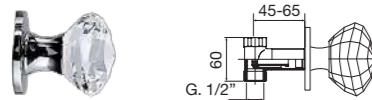

71 016	269,00 €			369,00 €

Llave de paso empotrar 1/2"
Built-in key step 1/2"
Robinet d'arrêt de 1/2"
Unterputz-ventil 1/2"
Кран встроенный 1/2"