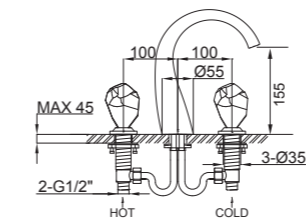

A	B	C	D
73 075P		949,00 €		1.299,00 €

Juego lavabo caño central válv. desag. click-clack
Wash basin in 3 holes mixer with click-clack waste
Mélangeur 3 trous pour lavabo avec vidage click-clack
Waschtischmischer dreilochbatterie mit click-clack ablauf
Смеситель для раковины на 3 отверстия с клапаном клик-клик