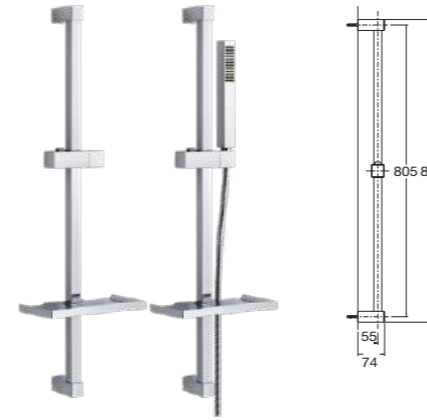

Complements

	A	B	C	D
21 114	151,00 €	240,00 €	255,00 €	275,00 €

Barra deslizante de ducha "Kuadrat"
Shower sliding bar "Kuadrat"
Barre de douche glissant "Kuadrat"
Brausestange "Kuadrat"
душевая штанга "куадрат"