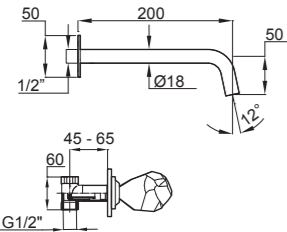

73 Iceberg

	A	B	C	D
73 305	650,00 €			870,00 €

Bimando lavabo empotrado
Concealed 3-hole wash basin mixer
Mélangeur de lavabo 3 trous à encastrer
Unterputz 3-Loch Waschtischmischer
Встроенный смеситель для раковины на 3 отверстия

73 307	689,00 €			920,00 €

Bimando lavabo empotrado válvula desagüe click-clack
Concealed 3-hole wash basin mixer with click-clack waste
Mélangeur de lavabo 3 trous à encastrer avec vidage click-clack
Unterputz 3-Loch Waschtischmischer mit Click-Clack Ablaufgarnitur
Встроенный смеситель для раковины на 3 отверстия со сливом click-clack