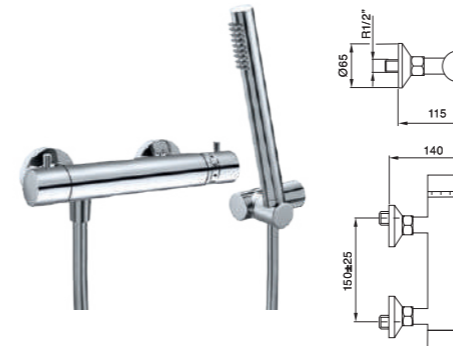

43 215	285,00 €	505,00 €	635,00 €	765,00 €

Bateria termostática ducha con accesorios
Thermostatic shower with accessories
Thermostatique mitigeur douche avec accessoires
Dusch thermostat batterie mit zuberhör
Смеситель для душа с аксессуарами