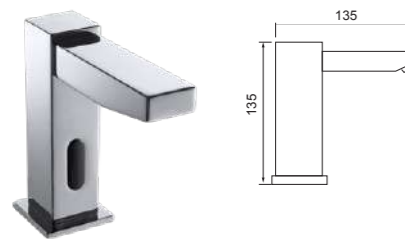

A	B	C	D
48 803	225,00 €	295,00 €	325,00 €	365,00 €

Grifo electrónico 1 agua
Sensor basin tap cold water
Robinet électronique sur plage 1 eau
Berührunglose elektronische waschtischarmatur
Смеситель с инфракрасным датчиком включения, только холодная вода

	A	B	C	D
48 804	297,00 €	367,00 €	397,00 €	437,00 €

Grifo electrónico 2 aguas
Sensor basin tap cold and hot water
Robinet électronique sur plage froid et chaud
Berührunglose elektronische mischwaschtischarmatur
Смеситель с инфракрасным датчиком включения, холодная и горячая вода

A	B	C	D	Descripción acabados en catálogo página 16 Finishes description on catalogue page 16
CR	NG	CO	O OR OC