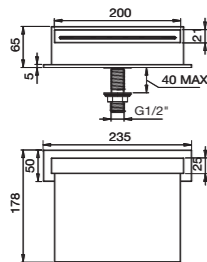

60 Hydrotherapy

	A	B	C	D
60 163	565,00 €	703,00 €	649,00 €	815,00 €

Caño bañera a pared cascada inox 240x140 mm
Waterfall bath spout inox wall mounted inox 240x140 mm
Настенный излив эффект каскада 240x140 mm.