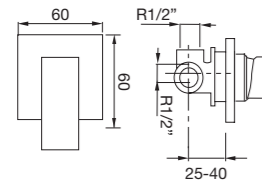

A	B	C	D
48 315	125,00 €	175,00 €	195,00 €	225,00 €

Monomando empotrar ducha
Built-in shower mixer
Ensemble douche à encastrer
Unterputz duschmischer
Встроенный термостатический смеситель на 1 выход