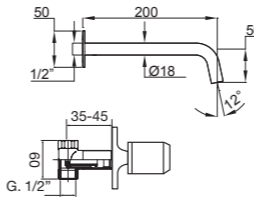

77 Starlights

77 305		995,00 €		1.245,00 €

Bimando lavabo empotrado
Concealed 3-hole wash basin mixer
Mélangeur de lavabo 3 trous à encastrer
Unterputz 3-Loch Waschtischmischer
Встроенный смеситель для раковины на 3 отверстия

77 307		1.034,00 €		1.295,00 €

Bimando lavabo empotrado válvula desagüe click-clack
Concealed 3-hole wash basin mixer with click-clack waste
Mélangeur de lavabo 3 trous à encastrer avec vidage click-clack
Unterputz 3-Loch Waschtischmischer mit click-clack Ablaufgarnitur
Встроенный смеситель для раковины на 3 отверстия со сливом click-clack