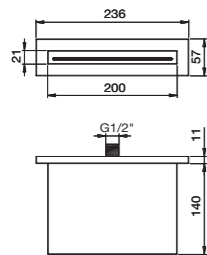

60 Hydrotherapy

	A	B	C	D
60 163	565,00 €	703,00 €	649,00 €	815,00 €

Caño bañera a pared cascada inox 240x140 mm
Waterfall bath spout inox wall mounted inox 240x140 mm
Настенный излив эффект каскада 240x140 mm.