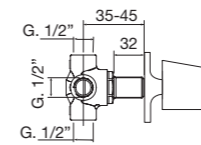

A | **D**
 CR | O OR OC

Descripción acabados en catálogo página 16
 Finishes description on catalogue page 16

59 Skip Diamond

	A	B	C	D
59 016	208,00 €			308,00 €

Llave de paso empotrar 1/2"
 Built-in key step 1/2"
 Robinet d'arrêt de 1/2"
 Unterputz-ventil 1/2"
 Кран встроенный 1/2"