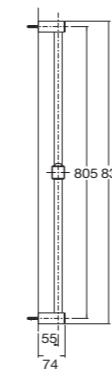

60 Hydrotherapy

	A	B	C	D
21 114	151,00 €	240,00 €	255,00 €	275,00 €

Barra deslizante de ducha cuadrada latón
Shower sliding bar square brass
Barre de douche glissant carrée laiton
Brausestange Quadrat messing
Душевая штанга квадратная из латуни

	A	B	C	D
21 124	185,00 €	306,00 €	378,00 €	454,00 €

Kit barra deslizante de ducha cuadrada latón con flexo 1,70m y ducha de mano
Shower sliding bar square brass kit
Barre de douche glissant carrée laiton ensemble
Brausestange Quadrat messing set
Душевая штанга квадратная из латуни с шлангом 1,70 м и с ручным душем

	A	B	C	D
21 118	36,00 €	228,00 €	274,00 €	306,00 €

Barra deslizante de ducha redonda latón
Shower sliding bar round brass
Barre de douche glissant laiton ronde
Brausestange runden messing
Душевая штанга круглая из латуни

	A	B	C	D
21 128	70,00 €	289,00 €	390,00 €	482,00 €

Kit barra deslizante de ducha redonda latón con flexo 1,70m y ducha de mano
Shower sliding bar round brass kit
Barre de douche glissant ronde laiton ensemble
Brausestange runden messing set
Душевая штанга круглая из латуни с шлангом 1,70 м и с ручным душем