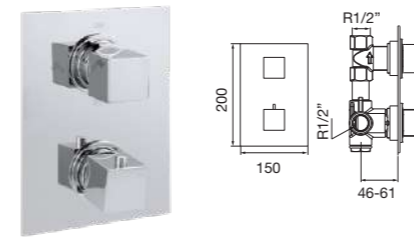

A	B	C	D	Descripción acabados en catálogo página 16 Finishes description on catalogue page 16
CR	NG	CO	O OR OC	

48 Kuadrat

	A	B	C	D
48 800	165,00 €	195,00 €	245,00 €	385,00 €

Monomando bidé empotrado con soporte, duchita y flexo 1,25 m
Concealed single-lever bidet set with support, shut-off handshower and flexible hose 1,25 m
Mitigeur de bidet à encastrer avec support, douchette et flexible 1,25 m
Unterputz Bidet Einhandmischer mit Handbrause und flexiblem Schlauch 1,25 m
Встроенный гигиенический душ с ручной лейкой и гибким шлангом 1,25 m.