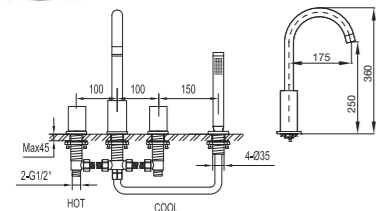

46 016	A	B	C	D
	205,00 €			305,00 €

Llave de paso empotrar 1/2"
Built-in key step 1/2"
Robinet d'arrêt de 1/2"
Unterputz-ventil 1/2"
Кран встроенный 1/2"