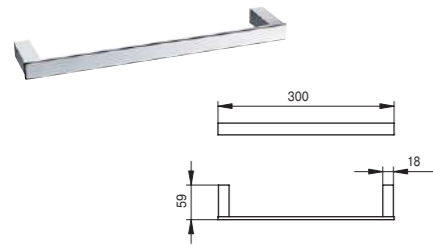

27 004S	95,20 €	111,10 €	123,00 €	174,90 €

Toallero barra 30 cm.
Towel bar small 30 cm.
Porte-serviette 30 cm.
Handtuchstange 30 cm.
Держатель для полотенца маленький 30 cm.