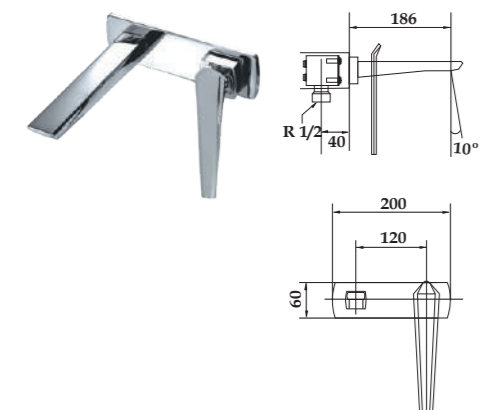

74 302	360,00 €	430,00 €	460,00 €	525,00 €

Monomando lavabo empotrado
Built-in single-lever wash-basin mixer
Mitigeur lavabo mural à encastrer
Unterputz Einhebel wannenmischer
Однорычажный смеситель для раковины настенный встроенный