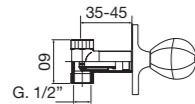

75 Klass

	A	B	C	D
75 305	885,00 €			1.105,00 €

Bimando lavabo empotrado
Concealed 3-hole wash basin mixer
Mélangeur de lavabo 3 trous à encastrer
Unterputz 3-Loch Waschtischmischer
Встроенный смеситель для раковины на 3 отверстия

75 307	924,00 €			1.155,00 €

Bimando lavabo empotrado válvula desagüe click-clack
Concealed 3-hole wash basin mixer with click-clack waste
Mélangeur de lavabo 3 trous à encastrer avec vidage click-clack
Unterputz 3-Loch Waschtischmischer mit click-clack Ablaufgarnitur
Встроенный смеситель для раковины на 3 отверстия со сливом click-clack

75 016	395,00 €			495,00 €

Llave de paso empotrar 1/2"
Built-in key step 1/2"
Robinet d'arrêt de 1/2"
Unterputz-ventil 1/2"
Кран встроенный 1/2"

75 320 / 75 330 / 75 340 / 75 350	465,00 €			565,00 €

Distribuidor empotrar 2/3/4/5 salidas
Built-in diverter 2/3/4/5 ways
Inverseur 2/3/4/5 voies a encastrer
2/3/4/5-Wege-umsteller
Встроенный дивертер на 2/3/4/5 выхода

75 419-M200	1.635,00 €			2.790,00 €

Columna ducha clásica cilíndrica telescópica con rociador M200 con desviador
Round telescopic classic shower column with showerhead M200 with diverter
Barre de douche ronde télescopique classique avec pomme de douche M200 et inverseur
Klassisch runde brausegarnitur M200 bewegliche kopfbrause handbrause, brausehalter und umschalter
Колонна душ цилиндрический телескопический с распылителем M200, с отклонением

A | **D**
CR | O OR OC

Descripción acabados en catálogo página 16
Finishes description on catalogue page 16