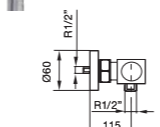

A	B	C	D
48 212	363,00 €	583,00 €	713,00 €	843,00 €

Bateria termostática baño ducha con accesorios
Thermostatic bath shower with accessories
Mitigeur thermostatique bain-douche avec accessoires
Wannen und dusch thermostat batterie mit zuberhör
Смеситель термостат ванна / душ с аксессуарами

48 215	323,00 €	543,00 €	673,00 €	803,00 €

Bateria termostática ducha con accesorios
Thermostatic shower with accessories
Thermostatique mitigeur douche avec accessoires
Dusch thermostat batterie mit zuberhör
Смеситель душ с аксессуарами