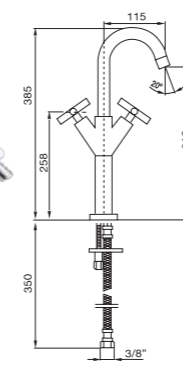

40 102	274,00 €	374,00 €		494,00 €

Monobloc lavabo alto
Single-hole high wash-basin
Mélangeur lavabo haut monotrou
1-Loch-zweigriff-waschtischbatterie hoher
Высокий смеситель для раковины

40 104	313,00 €	417,00 €		544,00 €

Monobloc lavabo alto válv. desag. click-clack
Single-hole high wash-basin set with click-clack waste
Mélangeur lavabo haut monotrou avec vidage click-clack
1-Loch-zweigriff-waschtischbatterie hoher mit click-clack ablauf
Высокий смеситель для раковины с клапаном клик-клак