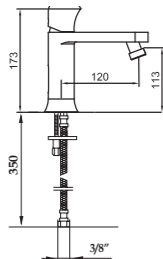

66 009		225,00 €		390,00 €

Monomando bidé
Bidet mixer
Mitigeur bidet
Einhebel bidetmischer
Однорычажный смеситель для биде

66 011		264,00 €		440,00 €

Monomando bidé válv. desag. click-clack
Bidet mixer with click-clack waste
Mitigeur bidet avec vidage click-clack
Einhebel bidetmischer click-clack ablauf
Однорычажный смеситель для биде с клапаном клик-клак

A | **D**
CR | O OR

Descripción acabados en catálogo página 16
Finishes description on catalogue page 16