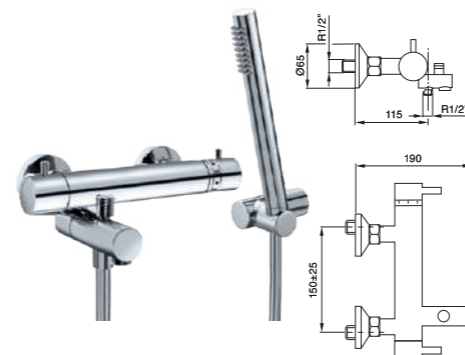

A	B	C	D
CR	BL NG	CO BR NI	O OR OC

Descripción acabados en catálogo página 16
Finishes description on catalogue page 16

43 Mini Star

	A	B	C	D
43 601 / 43 602 / 43 603	615,00 €	715,00 €	745,00 €	795,00 €

Termostático baño ducha empotrar con inversor 1, 2, 3 vías
Thermostatic concealed bath shower with diverter 1, 2, 3 ways
Mitigeur thermostatique bain/douche à encastrer avec inverseur 1, 2, 3 vois
Thermostat für brause/wannenbatterie mit umstellung 1, 2, 3 abgängen
термостатический Смеситель встроенный душ и ванна на 1/2/3 выхода