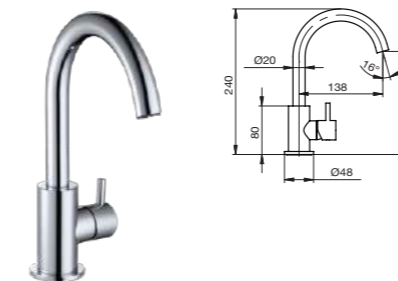

43 003	189,00 €	259,00 €	289,00 €	329,00 €

Monomando lavabo
Wash-basin mixer
Mitigeur lavabo
Einhebel waschtischmischer
Однорычажный Смеситель для раковины

43 007	228,00 €	302,00 €	335,00 €	379,00 €

Monomando lavabo válv. desag. click-clack
Wash-basin mixer with click-clack waste
Mitigeur lavabo avec vidage click-clack
Einhebel waschtischmischer click-clack ablauf
Однорычажный смеситель для раковины с донным клапаном