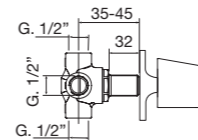

A	B	D
CR	NG	O OC

Descripción acabados en catálogo página 16
 Finishes description on catalogue page 16

58 Skip

	A	B	C	D
58 016	129,00 €	179,00 €		229,00 €

Llave de paso empotrar 1/2"
 Built-in key step 1/2"
 Robinet d'arrêt de 1/2"
 Unterputz-ventil 1/2"
 Кран встроенный 1/2"