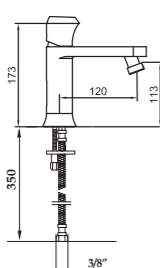

67 009 S/R	375,00 €			540,00 €
67 009 F	475,00 €			640,00 €
67 009 C	625,00 €			790,00 €

Monomando bidé
Bidet mixer
Mitigeur bidet
Einhebel bidetmischer
Однорычажный смеситель для биде

67 011 S/R	414,00 €			590,00 €
67 011 F	514,00 €			690,00 €
67 011 C	664,00 €			840,00 €

Monomando bidé válv. desag. click-clack
Bidet mixer with click-clack waste
Mitigeur bidet avec vidage click-clack
Einhebel bidetmischer click-clack ablauf
Однорычажный смеситель для биде с клапаном клик-клак