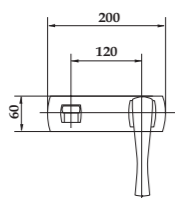

59 304				446,00 €

Monomando lavabo empotrado válv. desag. click-clack
Built-in single-lever wash-basin with click-clack waste
Mitigeur lavabo mural à encastrer avec vidage click-clack
Unterputz Einhebel wannenmischer. Click-clack ablauf
Однорычажный смеситель для раковины настенный встроенный с коапаном клик-клак

A | **D**
CR | O OR OC

Descripción acabados en catálogo página 16
Finishes description on catalogue page 16