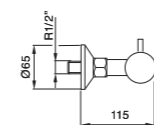

43 215	285,00 €	505,00 €	635,00 €	765,00 €

Bateria termostática ducha con accesorios
Thermostatic shower with accessories
Thermostatique mitigeur douche avec accessoires
Dusch thermostat batterie mit zuberhör
Смеситель для душа с аксессуарами