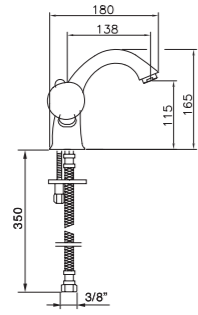

79 Murano

	A	B	C	D
79 002				

Monobloc lavabo
Single-hole wash-basin mixer
Mélangeur lavabo monotrou
1-Loch-zweigriff-waschtischbatterie
Смеситель для раковины

79 004	1.098,00 €			1.395,00 €

Monobloc lavabo válv. desag. click-clack
Single-hole wash-basin set with click-clack waste
Mélangeur lavabo monotrou avec vidage click-clack
1-loch-zweigriff-waschtischbatterie mit click-clack ablauf
Смеситель для раковины с клапаном клик-клак