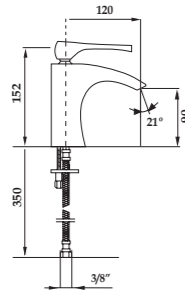

58 Skip

	A	B	C	D
58 002	230,00 €	300,00 €		380,00 €

Monomando lavabo
Wash-basin mixer
Mitigeur lavabo
Einhebel waschtischmischer
Однорычажный Смеситель для раковины

58 004	269,00 €	343,00 €		430,00 €

Monomando lavabo válv. desag. click-clack
Wash-basin mixer with click-clack waste
Mitigeur lavabo avec vidage click-clack
Einhebel waschtischmischer click-clack ablauf
Однорычажный смеситель для раковины с донным клапаном