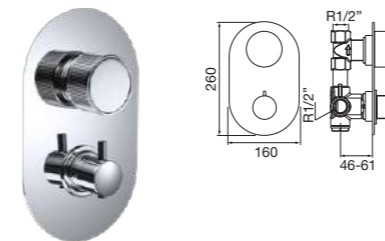

81 Disk

Artículo Article Type	Acabado Finish	Pomo Handles	Código Code
81 005J	CR Cromo Chrome	L Liso Plain	81 005J CR
	O Oro Gold	P Puntos Dots	
	OC Oro cepillado Brushed Gold	R Rayas Stripes	
		C Curvo Curved	

	A	B	C	D
81 005J				930,00 €

Juego lavabo caño central
Wash basin in 3 holes mixer
Mélangeur 3 trous pour lavabo
Waschtischmischer dreilochbatterie
Смеситель для раковины на 3 отверстия

81 075J				980,00 €

Juego lavabo caño central válv. desag. click-clack
Wash basin in 3 holes mixer with click-clack waste
Mélangeur 3 trous pour lavabo avec vidage click-clack
Waschtischmischer dreilochbatterie mit click-clack ablauf
Смеситель для раковины на 3 отверстия с клапаном клик-клак

81 005L				1.030,00 €

Juego lavabo caño central
Wash basin in 3 holes mixer
Mélangeur 3 trous pour lavabo
Waschtischmischer dreilochbatterie
Смеситель для раковины на 3 отверстия

81 075L				1.080,00 €

Juego lavabo caño central válv. desag. click-clack
Wash basin in 3 holes mixer with click-clack waste
Mélangeur 3 trous pour lavabo avec vidage click-clack
Waschtischmischer dreilochbatterie mit click-clack ablauf
Смеситель для раковины на 3 отверстия с клапаном клик-клак

Descripción acabados en catálogo página 16
Finishes description on catalogue page 16

A	D
CR	O OC

81 Disk

	A	B	C	D
81 714J				1.498,00 €

Grupo baño ducha 4 agujeros de repisa con ducha
Bath shower 4 holes mixer with handshower
Ensemble bain-douche 4 trous sur gorge avec ensemble de douche
Wannenrand bad und duschmischer
Смеситель на борт ванны для 4 отверстий с ручным душем

81 305				780,00 €

Bimando lavabo empotrado
Concealed 3 holes wash basin mixer
Mélangeur de lavabo 3 trous à encastrer
Unterputz 3-Loch Waschtischmischer
Встроенный смеситель для раковины на 3 отверстия

81 307				830,00 €

Bimando lavabo empotrado válvula desagüe click-clack
Concealed 3 holes wash basin mixer with click-clack waste
Mélangeur de lavabo 3 trous à encastrer avec vidage click-clack
Unterputz 3-Loch Waschtischmischer mit Click-Clack Ablaufgarnitur
Встроенный смеситель для раковины на 3 отверстия со сливом клик-клак

81 601 / 81 602 / 81 603				1.130,00 €

Termostático baño ducha empotrar con inversor 1/ 2/ 3 vías
Thermostatic concealed bath shower with diverter 1/ 2/ 3 ways
Mitigeur thermostatique bain/douche à encastrer avec inverseur 1/ 2/ 3 vois
Thermostat für brause/wannenbatterie mit umstellung 1/ 2/ 3 abgängen
Термостатический смеситель встроенный душ и ванна на 1/ 2/ 3 выхода