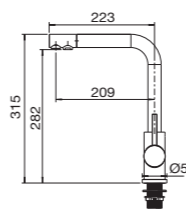

A	B	C	D
43 164	239,00 €	305,00 €		

Monomando cocina osmosis
Sink mixer 3-way pure water
Mitigeur évier fonction filtration de l'eau
Einhebel-Küchenmischer Osмосе 3 Wege
Смеситель для кухни с осмосом