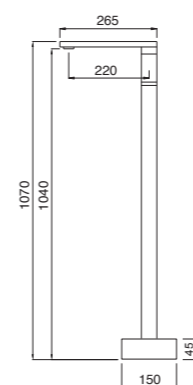

48 Kuadrat

	A	B	C	D
48 502	675,00 €	865,00 €	1.041,00 €	1.115,00 €

Grifo exento lavabo 1070 mm cuadrado
Floorstanding washbasin mixer 1070 mm square
Mitigeur colonne lavabo 1070 mm carré
Freistehende wasserhanmischer 1070 mm eckig
Напольный смеситель для раковины 1070 мм квадратный