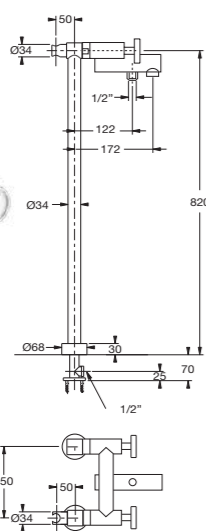

77 512	1.830,00 €			2.705,00 €
---------------	------------	--	--	------------

Grupo baño ducha con columnas suelo de 800 mm
 Bath shower group with floor-standing columns of 800 mm
 Mélangeur bain-douche sur colonnes de 800 mm
 Wannen batterie mit 800 mm hohen boden anschluss, handbrause und flexiblen schlauch
 Смеситель ванна / душ с напольными колоннами 800 mm