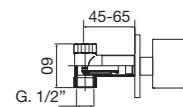

A	B	C	D
48 016	105,00 €	155,00 €	175,00 €	205,00 €

Llave de paso empotrar 1/2"
Built-in key step 1/2"
Robinet d'arrêt de 1/2"
Unterputz-ventil 1/2"
Кран встроенный 1/2"