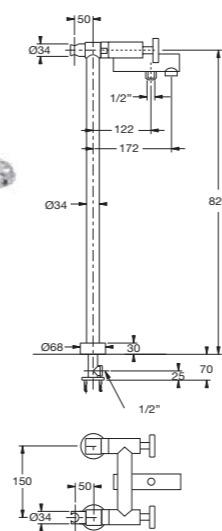

73 512	1.515,00 €			2.390,00 €

Grupo baño ducha con columna suelo de 800 mm
Bath shower group with floor-standing column of 800 mm
Mélangeur bain-douche sur colonne de 800 mm
Wannen batterie mit 800 mm hohen boden anschluss.
Handbrause und flexiblen schlauch
Смеситель ванна / душ с напольными колоннами 800 mm