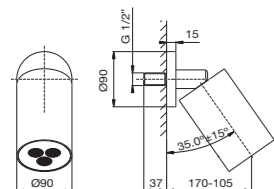

A	B	C	D
60 D090	564,00 €	695,00 €	640,00 €	875,00 €

Rociador a pared orientable Ø 90 mm
Orientable showerhead inox wall mounted Ø 90 mm
Душевая лейка настенная ориентируемая нержавеющая Ø 90 mm

A	B	C	D	Descripción acabados en catálogo página 16 Finishes description on catalogue page 16
CR	BL NG	CO BR NI	O OR OC