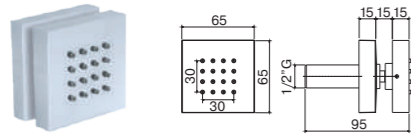

60 Hydrotherapy

	A	B	C	D
60 122	39,00 €	48,00 €	62,00 €	95,00 €

Toma 1/2" - 1/2" cuadrada
Square wall outlet 1/2" - 1/2"
Coude sortie d'eau carré 1/2" - 1/2"
Quadrat anchluss 1/2" - 1/2"
соединитель 1/2"-1/2" квадратный

60 123	76,00 €	87,00 €	99,00 €	144,00 €

Toma 1/2" - 1/2" cuadrada con soporte
Square wall outlet 1/2" - 1/2" with support
Coude sortie d'eau carré 1/2" - 1/2" avec support
Quadrat brausehalter anchluss 1/2" - 1/2"
Соединитель 1/2"-1/2" квадратный с держателем для душевой

60 141	49,00 €	70,00 €	73,00 €	95,00 €

Jet lateral de ducha orientable 42X33 mm cuadrado
Orientable square lateral body jet 42X33 mm
Body jet latéral orientable carré 42X33 mm
Seitenbrause ausrichtbar 42X33 eckig
Квадратная регулируемая боковая форсунка 42X33 mm

60 140	42,00 €	64,00 €	66,00 €	88,00 €

Jet lateral de ducha orientable Ø 50 mm redondo
Orientable round lateral body jet Ø 50 mm
Body jet latéral orientable ronde Ø 50 mm
Seitenbrause ausrichtbar Ø 50 mm rund
Круглая регулируемая боковая форсунка Ø 50 mm

60 145	165,00 €	202,00 €	223,00 €	259,00 €

Jet lateral de ducha orientable 65X65 mm cuadrado
Orientable square lateral body jet 65x65 mm
Body jet latéral orientable carré 65x65 mm
Seitenbrause ausrichtbar 65x65 eckig
Квадратная регулируемая боковая форсунка 65x65 mm