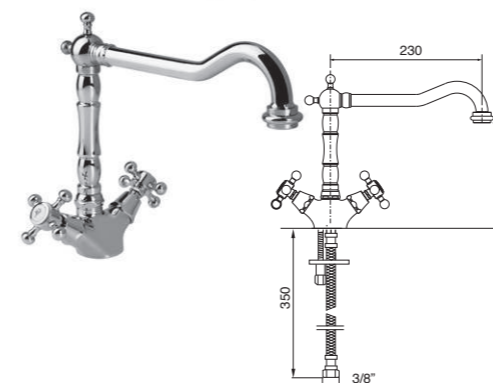

19 065	226,00 €	356,00 €	446,00 €	

Grifo de cocina bimando
Two-handle sink mixer
Mélangeur évier
Zweigriff-Küchenmischer
Смеситель для кухонной мойки