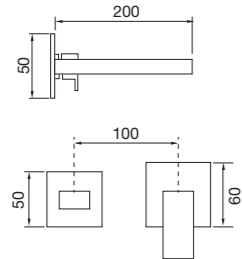

48 Kuadrat

	A	B	C	D
48 302	249,00 €	319,00 €	349,00 €	389,00 €

Monomando lavabo empotrado
Built-in single-lever wash-basin mixer
Mitigeur lavabo mural à encastrer
Unterputz Einhebel wannenmischer
Однорычажный смеситель для раковины настенный встроенный

	A	B	C	D
48 304	288,00 €	362,00 €	395,00 €	439,00 €

Monomando lavabo empotrado válv. desag. click-clack
Built-in single-lever wash-basin with click-clack waste
Mitigeur lavabo mural à encastrer avec vidage click-clack
Unterputz Einhebel wannenmischer. Click-clack ablauf
Однорычажный смеситель для раковины настенный встроенный с копаном клик-клак