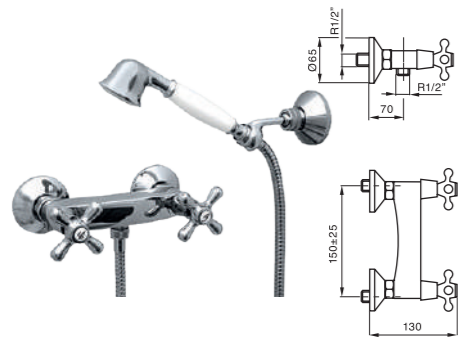

19 Memory

	A	B	C	D
19 015	179,00 €	529,00 €	679,00 €	

Grupo ducha con accesorios
Shower mixer with accessories
Mélangeur douche avec ensemble de douche
Dusch batterie mit zuberhör
Смеситель для душа настенного монтажа с аксессуарами

19 005M	236,00 €	386,00 €	486,00 €	

Juego lavabo caño central
Wash basin in 3 holes mixer
Mélangeur 3 trous pour lavabo
Waschtischmischer dreilochbatterie
Смеситель для раковины на 3 отверстия