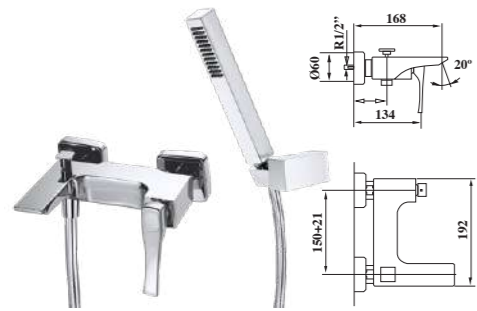

58 Skip

	A	B	C	D
58 012	390,00 €	595,00 €		850,00 €

Monomando baño ducha con accesorios
Bath and shower mixer with accessories
Mitigeur bain-douche avec accessoires
Einhebel wannen und duschmischer
Смеситель ванна / душ настенного монтажа с аксессуарами