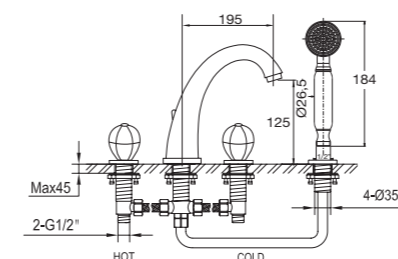

75 Klass

	A	B	C	D
75 005M	995,00 €			1.365,00 €

Juego lavabo caño central
Wash basin in 3 holes mixer
Mélangeur 3 trous pour lavabo
Waschtischmischer dreilochbatterie
Смеситель для раковины на 3 отверстия

75 075M	1.034,00 €			1.415,00 €

Juego lavabo caño central válv. desag. click-clack
Wash basin in 3 holes mixer with click-clack waste
Mélangeur 3 trous pour lavabo avec vidage click-clack
Waschtischmischer dreilochbatterie mit click-clack ablauf
Смеситель для раковины на 3 отверстия с клапаном клик-клак

75 006M	910,00 €			1.160,00 €

Juego bidé caño central
Bidet in 3 holes mixer
Mélangeur 3 trous pour bidet
Bidetbatterie dreilochbatterie
Смеситель для биде на 3 отверстия

75 008M	949,00 €			1.210,00 €

Juego bidé caño central válv. desag. click-clack
Bidet in 3 holes mixer with click-clack waste
Mélangeur 3 trous pour bidet avec vidage click-clack
Bidetbatterie dreilochbatterie mit click-clack ablauf
Смеситель для биде на 3 отверстия с клапаном клик-клак

75 714M	1.150,00 €			1.650,00 €

Grupo baño ducha 4 agujeros de repisa con ducha
Bath shower 4 holes mixer with handshower
Ensemble bain-douche 4 trous sur gorge avec ensemble de douche
Wannenrand bad und duschmischer
Смеситель на борт ванны для 4 отверстий с ручным душем