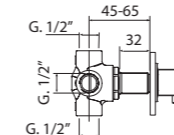

Llave de paso empotrar 1/2"
 Built-in key step 1/2"
 Robinet d'arrêt de 1/2"
 Unterputz-ventil 1/2"
 Кран встроенный 1/2"

43 320 / 43 330 / 43 340 / 43 350	142,00 €	192,00 €	212,00 €	242,00 €
--	----------	----------	----------	----------