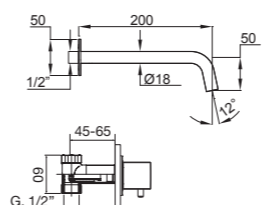

67 Muse Diamond

	A	B	C	D
67 002 S/R	375,00 €			540,00 €
67 002 F	475,00 €			640,00 €
67 002 C	625,00 €			790,00 €

Monomando lavabo
Wash-basin mixer
Mitigeur lavabo
Einhebel waschtischmischer
Однорычажный Смеситель для раковины

67 004 S/R	414,00 €			590,00 €
67 004 F	514,00 €			690,00 €
67 004 C	664,00 €			840,00 €

Monomando lavabo válv. desag. click-clack
Wash-basin mixer with click-clack waste
Mitigeur lavabo avec vidage click-clack
Einhebel waschtischmischer click-clack ablauf
Однорычажный смеситель для раковины с донным клапаном

67 102 S/R	459,00 €			679,00 €
67 102 F	559,00 €			779,00 €
67 102 C	709,00 €			929,00 €

Monomando lavabo alto
High wash-basin mixer
Mitigeur lavabo haut
Einhebel waschtischmischer. Hohemn ausführung
Однорычажный Смеситель для раковин высокий

67 104 S/R	498,00 €			729,00 €
67 104 F	598,00 €			829,00 €
67 104 C	748,00 €			979,00 €

Monomando lavabo alto válv. desag. click-clack
High wash-basin mixer with click-clack waste
Mitigeur lavabo haut avec vidage click-clack
Einhebel waschtischmischer. Hohemn ausführung mit click-clack ablauf
Однорычажный смеситель для раковины высокий с клапаном клик-клак

67 009 S/R	375,00 €			540,00 €
67 009 F	475,00 €			640,00 €
67 009 C	625,00 €			790,00 €

Monomando bidé
Bidet mixer
Mitigeur bidet
Einhebel bidetmischer
Однорычажный смеситель для биде

67 011 S/R	414,00 €			590,00 €
67 011 F	514,00 €			690,00 €
67 011 C	664,00 €			840,00 €

Monomando bidé válv. desag. click-clack
Bidet mixer with click-clack waste
Mitigeur bidet avec vidage click-clack
Einhebel bidetmischer click-clack ablauf
Однорычажный смеситель для биде с клапаном клик-клак

A | D
CR | O OR

Descripción acabados en catálogo página 16
Finishes description on catalogue page 16

67 Muse Diamond

	A	B	C	D
67 302 S/R	465,00 €			630,00 €
67 302 F	565,00 €			730,00 €
67 302 C	715,00 €			880,00 €