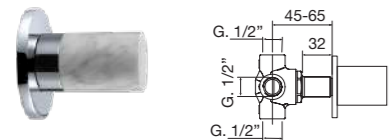

46 320 / 46 330 / 46 340 / 46 350	A	B	C	D
	262,00 €			362,00 €

Distribuidor empotrar 2/3/4/5 salidas
Built-in diverter 2/3/4/5 ways
Inverseur 2/3/4/5 voies a encastrer
2/3/4/5 -wege-umsteller
Встроенный дивертер на 2/3/4/5 выхода

A	D
CR	O OC

Descripción acabados en catálogo página 16
Finishes description on catalogue page 16