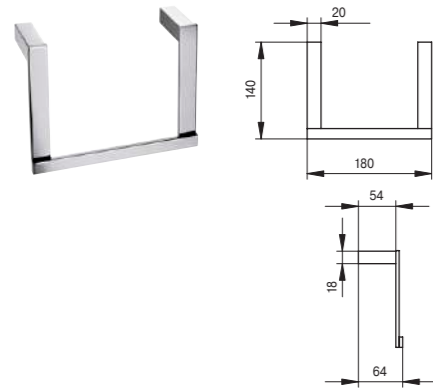

Portaescobillas a pared
Wall mounted brush holder
Ensemble pot à balai mural
Wc-bürstentopf garnitur
Ёршик настенный

20 114	307,00 €			553,00 €
---------------	----------	--	--	----------

Toallero estante 50 cm.
Towel holder stand 50 cm.
Porte-serviettes 50 cm.
Cadetuchhalter 50 cm.
Держатель для полотенцев 50 cm