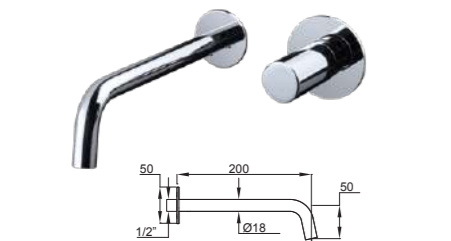

42 302	209,00 €	279,00 €	309,00 €	349,00 €

Monomando lavabo empotrado
Built-in single-lever wash-basin mixer
Mitigeur lavabo mural à encastrer
Unterputz Einhebel wannenmischer
Однорычажный смеситель для раковины настенный встроенный