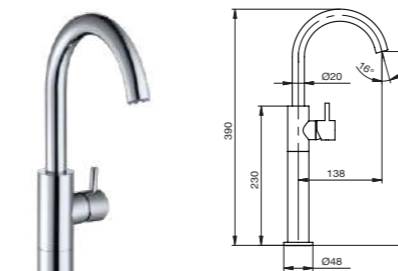

43 103	235,00 €	335,00 €	365,00 €	415,00 €

Monomando lavabo alto
High wash-basin mixer
Mitigeur lavabo haut
Einhebel waschtischmischer. Hohemn ausführung
Однорычажный Смеситель для раковин высокий

43 107	274,00 €	378,00 €	411,00 €	465,00 €

Monomando lavabo alto válv. desag. click-clack
High wash-basin mixer with click-clack waste
Mitigeur lavabo haut avec vidage click-clack
Einhebel waschtischmischer. Hohemn ausführung mit click-clack ablauf
Однорычажный смеситель для раковины высокий с клапаном клик-клак