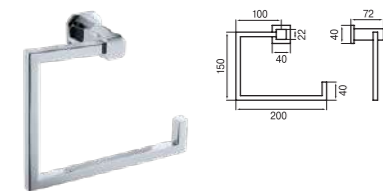

A	B	C	D
23 002	165,00 €	199,00 €	213,00 €	234,00 €

Toallero aro
Towel ring
Anneau porte-serviette
Handtuchring
Кольцо для полотенца

	A	B	C	D
23 004S	162,00 €	206,00 €	225,00 €	248,00 €

Toallero barra 30 cm.
Towel bar small 30 cm.
Porte-serviette 30 cm.
Handtuchstange 30 cm.
Держатель для полотенца маленький 30 cm.

	A	B	C	D
23 004M	167,00 €	215,00 €	236,00 €	259,00 €

Toallero barra 40 cm.
Towel bar medium 40 cm.
Porte-serviette 40 cm.
Handtuchstange 40 cm.
Держатель для полотенца средний 40cm.