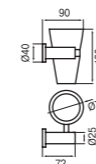

20 006	103,00 €			134,00 €

Portavasos pared cristal
Tumbler holder
Porte-verre mural
Wandglashalter
Стакан держатель