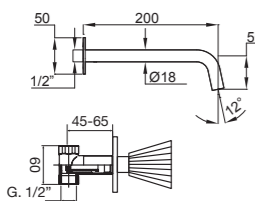

72 305	620,00 €			840,00 €

Bimando lavabo empotrado
Concealed 3-hole wash basin mixer
Mélangeur de lavabo 3 trous à encastrer
Unterputz 3-Loch Waschtischmischer
Встроенный смеситель для раковины на 3 отверстия

72 307	659,00 €			890,00 €

Bimando lavabo empotrado válvula desagüe click-clack
Concealed 3-hole wash basin mixer with click-clack waste
Mélangeur de lavabo 3 trous à encastrer avec vidage click-clack
Unterputz 3-Loch Waschtischmischer mit click-clack Ablaufgarnitur
Встроенный смеситель для раковины на 3 отверстия со сливом click-clack