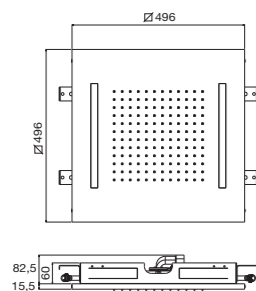

70 K500	2.495,00	2.793,00	2.642,00	3.195,00

Rociador cromoterapia para falso techo inox 500x500 mm de 1 función: lluvia. 1 vía de agua. Incluye mando a distancia
False ceiling chromotherapy inox showerhead 500x500 mm with 1 function: rainfall. 1 water way. Includes remote control
Душевая лейка для подвесного потолка с цветотерапией 500x500 mm. Виды струи: дождь. С 1-ходовым. Пульт управления в комплекте