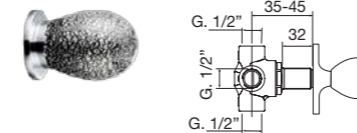

79 320 / 79 330 / 79 340 / 79 350	523,00 €			623,00 €

Distribuidor empotrar 2/3/4/5 salidas
Built-in diverter 2/3/4/5 ways
Inverseur 2/3/4/5 voies a encastrer
2/3/4/5-Wege-umsteller
Встроенный дивертер на 2/3/4/5 выхода