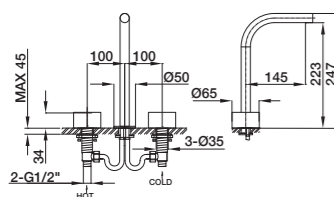

82 005L				

Juego lavabo caño central
Wash basin in 3 holes mixer
Mélangeur 3 trous pour lavabo
Waschtischmischer dreilochbatterie
Смеситель для раковины на 3 отверстия

82 075L				

Juego lavabo caño central válv. desag. click-clack
Wash basin in 3 holes mixer with click-clack waste
Mélangeur 3 trous pour lavabo avec vidage click-clack
Waschtischmischer dreilochbatterie mit click-clack ablauf
Смеситель для раковины на 3 отверстия с клапаном клик-клак