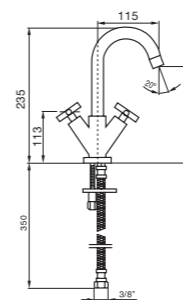

40 Maxima

	A	B	C	D
40 002	234,00 €	304,00 €		399,00 €

Monobloc lavabo
Single-hole wash-basin mixer
Mélangeur lavabo monotrou
1-Loch-zweigriff-waschtischbatterie
Смеситель для раковины

40 004	273,00 €	347,00 €		449,00 €

Monobloc lavabo válv. desag. click-clack
Single-hole wash-basin set with click-clack waste
Mélangeur lavabo avec vidage click-clack
Waschtischbatterie. Click-clack ablauf
Смеситель для раковины с клапаном клик-клак