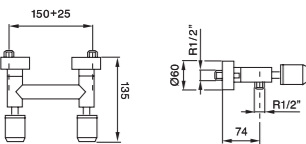

77 015	920,00 €			1.420,00 €

Grupo ducha con accesorios
Shower mixer with accessories
Mélangeur douche avec ensemble de douche
Dusch batterie mit zuberhör
Смеситель для душа настенного монтажа с аксессуарами