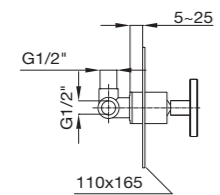

47 315	192,00 €	222,00 €		292,00 €

Monomando empotrar ducha
Built-in shower mixer
Ensemble douche à encastrer
Unterputz duschmischer
Встроенный термостатический смеситель на 1 выход