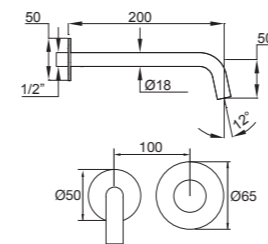

46 302		329,00 €		469,00 €

Monomando lavabo empotrado
Built-in single-lever wash-basin mixer
Mitigeur lavabo mural à encastrer
Unterputz Einhebel wannenmischer
Однорычажный смеситель для раковины настенный встроенный

46 304		368,00 €		519,00 €

Monomando lavabo empotrado válv. desag. click-clack
Built-in single-lever wash-basin with click-clack waste
Mitigeur lavabo mural à encastrer avec vidage click-clack
Unterputz Einhebel wannenmischer. click-clack ablauf
Однорычажный смеситель для раковины настенный встроенный с копаном клик-клак