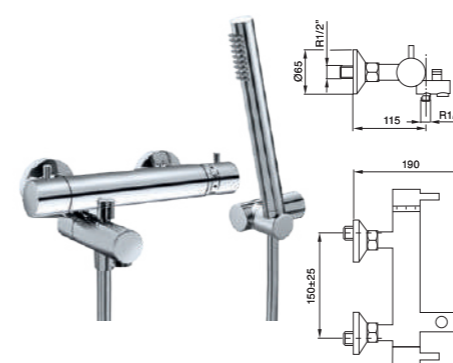

A	B	C	D
CR	BL NG	CO NI	O OR OC

Descripción acabados en catálogo página 16
Finishes description on catalogue page 16

42 Cylinder

	A	B	C	D
43 315	102,00 €	152,00 €	172,00 €	192,00 €

Monomando empotrar ducha
Built-in shower mixer
Ensemble douche à encastrer
Unterputz duschmischer
Встроенный термостатический смеситель на 1 выход