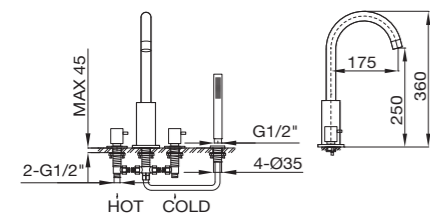

43 714J	420,00 €	640,00 €	770,00 €	900,00 €

Grupo baño ducha 4 agujeros de repisa con ducha
Bath shower 4 holes mixer with handshower
Ensemble bain-douche 4 trous sur gorge avec ensemble de douche
Wannenrand bad und duschmischer
Смеситель на борт ванны для 4 отверстий с ручным душем