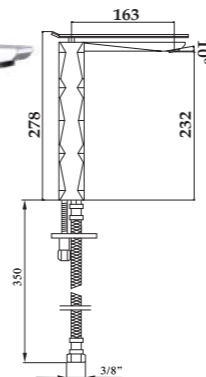

74 102	525,00 €	625,00 €	655,00 €	745,00 €

Monomando lavabo alto
High wash-basin mixer
Mitigeur lavabo haut
Einhebel waschtischmischer. Hohemn ausführung
Однорычажный Смеситель для раковин высокий