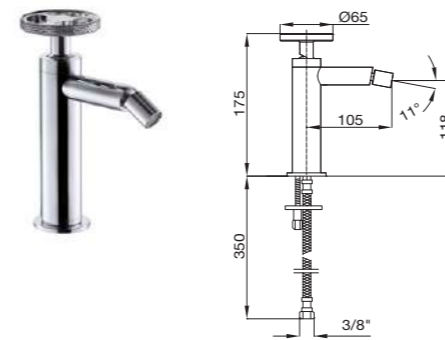

47 002	A	B	C	D
	239,00 €	269,00 €		379,00 €

Monomando lavabo
Wash-basin mixer
Mitigeur lavabo
Einhebel waschtischmischer
Однорычажный Смеситель для раковины

47 102	A	B	C	D
	332,00 €	362,00 €		512,00 €

Monomando lavabo alto
High wash-basin mixer
Mitigeur lavabo haut
Einhebel waschtischmischer. Hohemn ausführung
Однорычажный Смеситель для раковин высокий