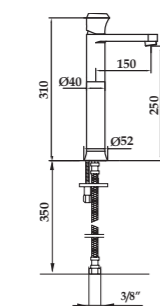

67 102 S/R	459,00 €			679,00 €
67 102 F	559,00 €			779,00 €
67 102 C	709,00 €			929,00 €

Monomando lavabo alto
High wash-basin mixer
Mitigeur lavabo haut
Einhebel waschtischmischer. Hohemn ausführung
Однорычажный Смеситель для раковин высокий

67 104 S/R	498,00 €			729,00 €
67 104 F	598,00 €			829,00 €
67 104 C	748,00 €			979,00 €

Monomando lavabo alto válv. desag. click-clack
High wash-basin mixer with click-clack waste
Mitigeur lavabo haut avec vidage click-clack
Einhebel waschtischmischer. Hohemn ausführung mit click-clack ablauf
Однорычажный смеситель для раковины высокий с клапаном клик-клак