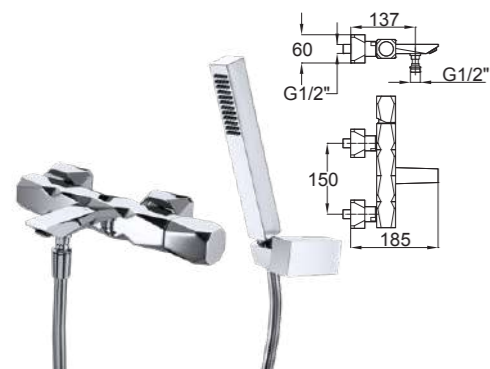

74 Ikon

	A	B	C	D
74 012	645,00 €	765,00 €	795,00 €	1.145,00 €

Monomando baño ducha con accesorios
Bath and shower mixer with accessories
Mitigeur bain-douche avec accessoires
Einhebel wannen und duschmischer
Смеситель ванна / душ настенного монтажа с аксессуарами