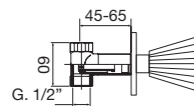

72 Artik

	A	B	C	D
72 016				
	269,00 €			369,00 €

Llave de paso empotrar 1/2"
Built-in key step 1/2"
Robinet d'arrêt de 1/2"
Unterputz-ventil 1/2"
Кран встроенный 1/2"