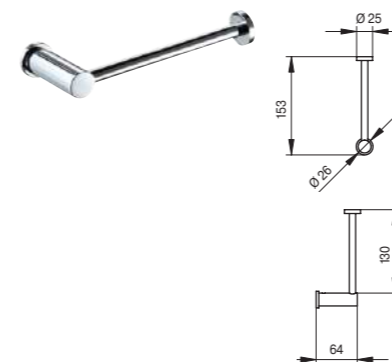

26 011	59,40 €	78,10 €	90,20 €	123,20 €

Portarrollos lateral
Roll holder
Porte-papier
Papierrollenhalter
Бумагодержатель

26 031	50,60 €	63,80 €	69,30 €	100,10 €

Portarrollos
Roll holder
Porte-papier
Papierrollenhalter
Бумагодержатель