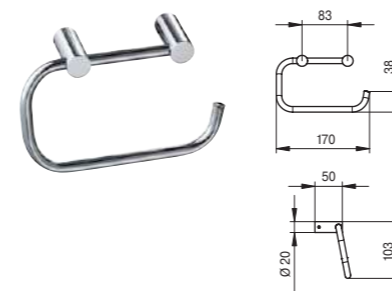

A	B	C	D
26 041	64,90 €	82,50 €	95,70 €	118,80 €

Portarrollos
Roll holder
Porte-papier
Papierrollenhalter
Бумагодержатель