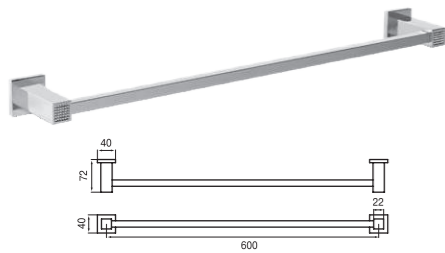

14 004L	205,00 €			314,00 €
Toallero barra 60 cm. Towel bar medium 60 cm. Porte-serviette 60 cm. Handtuchstange 60 cm. Держатель для полотенца средний 60 cm.