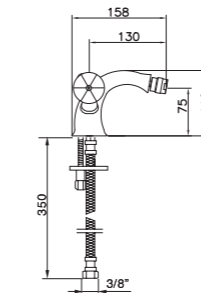

75 009	980,00 €			1.245,00 €

Monobloc bidé
Single-hole bidet
Mélangeur bidet
Bidetbatterie
Смеситель для биде

75 011	1.019,00 €			1.295,00 €

Monobloc bidé válv. desag. click-clack
Single-hole bidet set with click-clack waste
Mélangeur bidet avec vidage click-clack
Bidetbatterie. Click-clack ablauf
Смеситель для биде с клапаном клик-клак