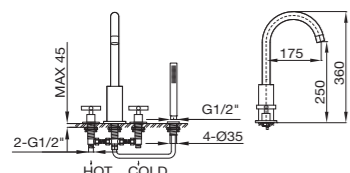

A	B	D
CR	NG	O

Descripción acabados en catálogo página 16
Finishes description on catalogue page 16

40 Maxima

	A	B	C	D
40 016	105,00 €	155,00 €		205,00 €

Llave de paso empotrar 1/2"
Built-in key step 1/2"
Robinet d'arrêt de 1/2"
Unterputz-ventil 1/2"
Кран встроенный 1/2"

	A	B	C	D
40 320 / 40 330 / 40 340 / 40 350	149,00 €	199,00 €		249,00 €

Distribuidor empotrar 2/3/4/5 salidas
Built-in diverter 2/3/4/5 ways
Inverseur 2/3/4/5 voies à encastrer
2/3/4/5-Wege-umsteller
Встроенный дивертер на 2/3/4/5 выхода