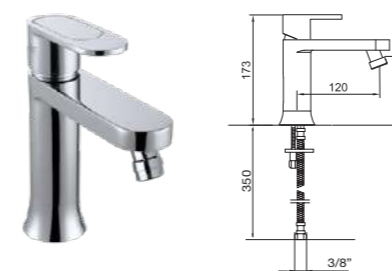

69 011				590,00 €

Monomando bidé vál. desag. click-clack
Bidet mixer with click-clack waste
Mitigeur bidet avec vidage click-clack
Einhebel bidetmischer click-clack ablauf
Однорычажный смеситель для биде с клапаном клик-клак

A D
CR O OR

Descripción acabados en catálogo página 16
Finishes description on catalogue page 16