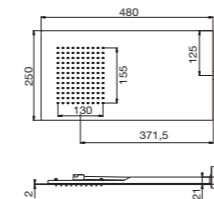

A	B	C	D
60 R400	805,00 €	885,00 €	930,00 €	1.166,00 €

Rociador a pared 480x250 mm y grosor de 2 mm.
Wall Mounted showerhead 480x250 mm and 2 mm thickness.
Pomme de douche au mur 480x250 mm et épaisseur 2mm.
Wandbrause 480x250 mm und einer Wanddicke von 2 mm.
Настенная душевая лейка 480x250 mm.