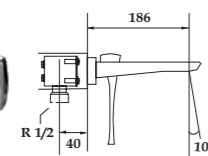

59 302				407,00 €

Monomando lavabo empotrado
Built-in single-lever wash-basin mixer
Mitigeur lavabo mural à encastrer
Unterputz Einhebel wannenmischer
Однорычажный смеситель для раковины настенный встроенный