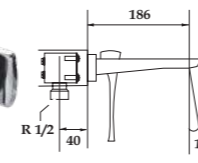

58 Skip

	A	B	C	D
58 302	270,00 €	340,00 €		420,00 €

Monomando lavabo empotrado
Built-in single-lever wash-basin mixer
Mitigeur lavabo mural à encastrer
Unterputz Einhebel wannenmischer
Однорычажный смеситель для раковины настенный встроенный