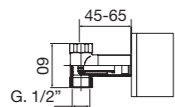

82 Bespoke

	A	B	C	D
82 016		569,00 €		669,00 €

Llave de paso empotrar 1/2"
Built-in key step 1/2"
Robinet d'arrêt de 1/2"
Unterputz-ventil 1/2"
Кран встроенный 1/2"