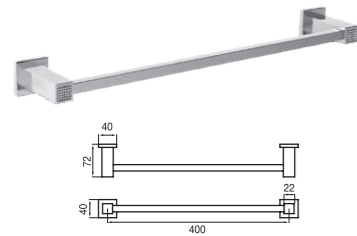

14 004M	191,00 €			289,00 €
Toallero barra 40 cm. Towel bar medium 40 cm. Porte-serviette 40 cm. Handtuchstange 40 cm. Держатель для полотенца средний 40 cm.