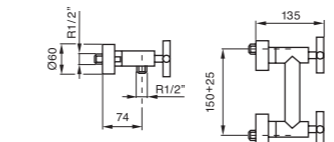

47 015	396,00 €	426,00 €		876,00 €

Grupo ducha con accesorios
Shower mixer with accessories
Mélangeur douche avec ensemble de douche
Dusch batterie mit zuberhör
Смеситель для душа настенного монтажа с аксессуарами