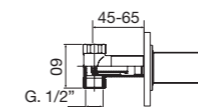

42 016 G1	145,00 €	195,00 €		245,00 €
------------------	----------	----------	--	----------

Llave de paso empotrar 1/2"
Built-in key step 1/2"
Robinet d'arrêt de 1/2"
Unterputz-ventil 1/2"
Кран встроенный 1/2"