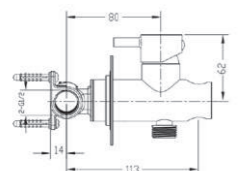

43 800	149,00 €	179,00 €	229,00 €	369,00 €

Monomando bidé empotrado con soporte, duchita y flexo 1,25 m
Concealed single-lever bidet set with support, shut-off handshower and flexible hose 1,25 m
Mitigeur de bidet à encastrer avec support, douchette et flexible 1,25 m Unterputz Bidet Einhandmischer mit Handbrause und flexiblem Schlauch 1,25 m
Встроенный гигиенический душ с ручной лейкой и гибким шлангом 1,25 m.

A	B	C	D	Descripción acabados en catálogo página 16 Finishes description on catalogue page 16
CR	BL NG	CO BR NI	O OR OC	

43 Mini Star

	A	B	C	D
43 317	188,00 €	278,00 €	364,00 €	474,00 €

Conjunto monomando ducha empotrado 1 vía con toma con soporte, ducha y flexo 1,70 m
Concealed shower set with shower mixer 1-way, wall outlet with support, handshower and flexible hose 1,70 m
Встроенный душевой комплект на 1 выход с соединителем с держателем, ручным душем и душевым шлангом 1,70 m