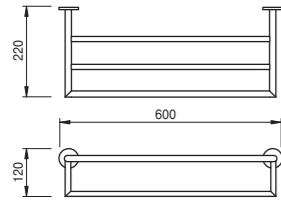

26 Mini Star accessories

	A	B	C	D
26 114	145,60 €	192,00 €	291,20 €	590,60 €

Toallero barra 60 cm.
Towel bar large 60 cm.
Porte-serviette 60 cm.
Handtuchstange 60 cm.
Держатель для полотенца большой 60 cm.