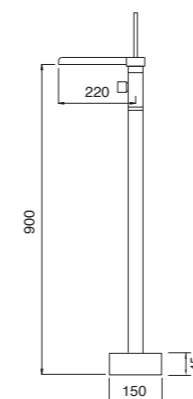

48 512	805,00 €	1.095,00 €	1.235,00 €	1.460,00 €

Grifo exento baño/ducha 920 mm cuadrado con accesorios
Floorstanding bath/shower mixer 920 mm square with accessories
Mitigeur colonne bain/douche 920 mm carré avec accessoires
Freistehende wasserhanmischer bad/dusche 920 mm eckig mit zubehör
Напольный смеситель для ванны 920 мм квадратный с лейкой

48 520	892,00 €

Grifo exento baño/ducha 900 mm cuadrado caño cascada con accesorios
Floorstanding bath/shower mixer 900 mm square cascade spout with accessories
Mitigeur colonne bain/douche 900 mm carré bec cascade avec accessoires
Freistehende wasserhanmischer bad/dusche 900 mm eckig mit kaskade und zubehör
Напольный смеситель для ванны 900 мм квадратный с лейкой и изливом каскад