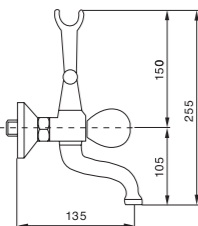

79 112	1.194,00 €			1.694,00 €

Grupo baño ducha con accesorios
Bath/shower mixer with accessories
Mélangeur bain-douche avec accessoires
Wannen und dusch batterie
Смеситель настенный ванна / душ с аксессуарами