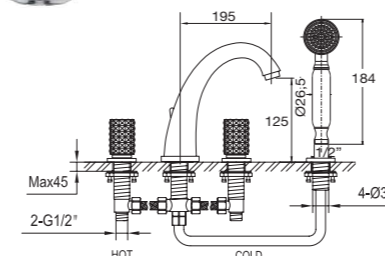

78 714M		697,00 €		1.197,00 €

Grupo baño ducha 4 agujeros de repisa con ducha
Bath shower 4 holes mixer with handshower
Ensemble bain-douche 4 trous sur gorge avec ensemble de douche
Wannenrand bad und duschmischer
Смеситель на борт ванны для 4 отверстий с ручным душем