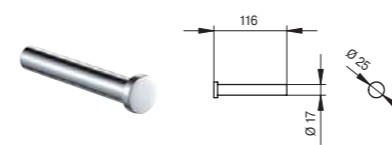

26 031	50,60 €	63,80 €	69,30 €	100,10 €

Portarrollos
Roll holder
Porte-papier
Papierrollenhalter
Бумагодержатель