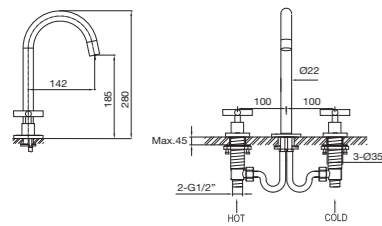

A	B	C	D
40 714J	438,00 €	658,00 €		938,00 €

Grupo baño ducha 4 agujeros de repisa con ducha
Bath shower 4 holes mixer with handshower
Ensemble bain-douche 4 trous sur gorge avec ensemble de douche
Wannenrand bad und duschmischer
Смеситель на борт ванны для 4 отверстий с ручным душем