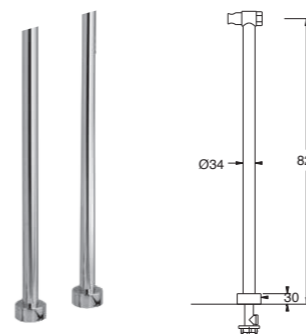

21 512	850,00 €			1.225,00 €

Columnas para bañera de instalación a pavimento 800 mm
Columns for floor standing bath 800 mm
Colonnes pour baignoire non-percé installation au sol 800 mm
Spalten für freistehende Badewanne 800 mm
Колонны для автономных ванны 800 мм