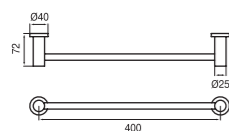

20 004M	124,00 €			183,00 €

Toallero barra 40 cm.
Towel bar medium 40 cm.
Porte-serviette 40 cm.
Handtuchstange 40 cm.
Держатель для полотенца средний 40 cm.