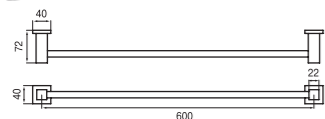

A	B	C	D
23 004L	181,00 €	235,00 €	259,00 €	284,00 €

Toallero barra 60 cm.
Towel bar large 60 cm.
Porte-serviette 60 cm.
Handtuchstange 60 cm.
Держатель для полотенца большой 60 cm.