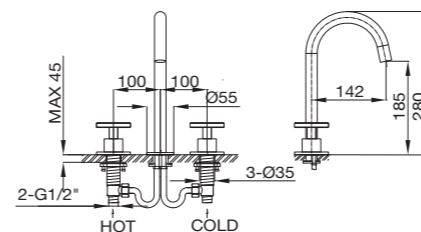

A	B	D
CR	CRNG CRRO CRGR	O OC

Descripción acabados en catálogo página 16
Finishes description on catalogue page 16

47 Twist

	A	B	C	D
47 005J	505,00 €	535,00 €		735,00 €

Juego lavabo caño central
Wash basin in 3 holes mixer
Mélangeur 3 trous pour lavabo
Waschtischmischer dreilochbatterie
Смеситель для раковины на 3 отверстия