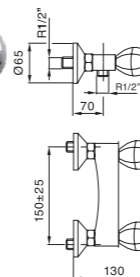

75 015	945,00 €			1.445,00 €

Grupo ducha con accesorios
Shower mixer with accessories
Mélangeur douche avec ensemble de douche
Dusch batterie mit zuberhör
Смеситель для душа настенного монтажа с аксессуарами

A | **D**
CR | O OR OC

Descripción acabados en catálogo página 16
Finishes description on catalogue page 16