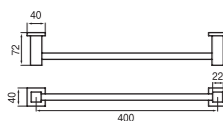

	A	B	C	D
23 002	165,00 €	199,00 €	213,00 €	234,00 €

Toallero aro
Towel ring
Anneau porte-serviette
Handtuchring
Кольцо для полотенца

	A	B	C	D
23 004S	162,00 €	206,00 €	225,00 €	248,00 €

Toallero barra 30 cm.
Towel bar small 30 cm.
Porte-serviette 30 cm.
Handtuchstange 30 cm.
Держатель для полотенца маленький 30 cm.