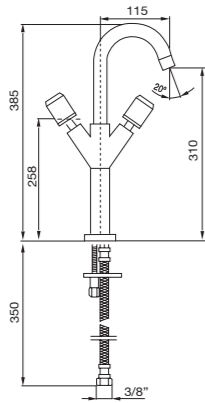

77 102		1.015,00 €		1.335,00 €

Monobloc lavabo alto
Single-hole high wash-basin
Mélangeur lavabo haut monotrou
1-Loch-zweigriff-waschtischbatterie hoher
Высокий смеситель для раковины

77 104		1.054,00 €		1.385,00 €

Monobloc lavabo alto válv. desag. click-clack
Single-hole high wash-basin set with click-clack waste
Mélangeur lavabo haut monotrou avec vidage click-clack
1-Loch-zweigriff-waschtischbatterie hoher mit click-clack ablauf
Высокий смеситель для раковины с клапаном клик-клак