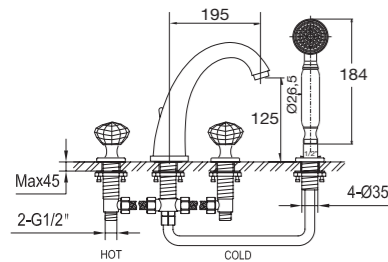

71 714M	950,00 €			1.450,00 €

Grupo baño ducha 4 agujeros de repisa con ducha
Bath shower 4 holes mixer with handshower
Ensemble bain-douche 4 trous sur gorge avec ensemble de douche
Wannenrand bad und duschmischer
Смеситель на борт ванны для 4 отверстий с ручным душем

71 016	269,00 €			369,00 €

Llave de paso empotrar 1/2"
Built-in key step 1/2"
Robinet d'arrêt de 1/2"
Unterputz-ventil 1/2"
Кран встроенный 1/2"

71 320 / 71 330 / 71 340 / 71 350	330,00 €			430,00 €

Distribuidor empotrar 2/3/4/5 salidas
Built-in diverter 2/3/4/5 ways
Inverseur 2/3/4/5 voies a encastrer
2/3/4/5-Wege-umsteller
Встроенный дивертер на 2/3/4/5 выхода

A | **D**
CR | O OR OC

Descripción acabados en catálogo página 16
Finishes description on catalogue page 16