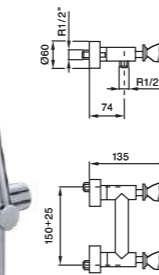

73 015	610,00 €			1.110,00 €

Grupo ducha con accesorios
Shower mixer with accessories
Mélangeur douche avec ensemble de douche
Dusch batterie mit zuberhör
Смеситель для душа настенного монтажа с аксессуарами