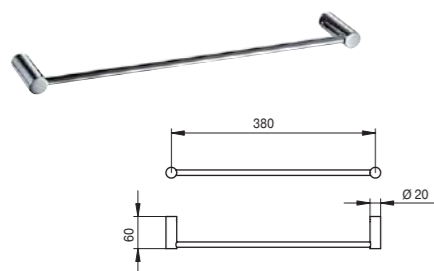

26 004M	71,50 €	91,30 €	104,50 €	125,40 €

Toallero barra 40 cm.
Towel bar medium 40 cm.
Porte-serviette 40 cm.
Handtuchstange 40 cm.
Держатель для полотенца средний 40cm.