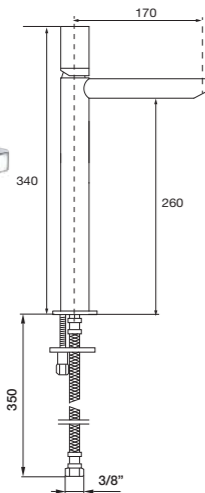

45 102		440,00 €		620,00 €

Monomando lavabo alto
High wash-basin mixer
Mitigeur lavabo haut
Einhebel waschtischmischer. Hohemn ausführung
Однорычажный Смеситель для раковин высокий

45 104		479,00 €		592,00 €

Monomando lavabo alto válv. desag. click-clack
High wash-basin mixer with click-clack waste
Mitigeur lavabo haut avec vidage click-clack
Einhebel waschtischmischer. Hohemn ausführung mit click-clack ablauf
Однорычажный смеситель для раковины высокий с клапаном клик-клак