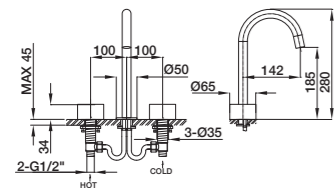

A	B	C	D
82 005J				

Juego lavabo caño central
Wash basin in 3 holes mixer
Mélangeur 3 trous pour lavabo
Waschtischmischer dreilochbatterie
Смеситель для раковины на 3 отверстия

82 075J				

Juego lavabo caño central válv. desag. click-clack
Wash basin in 3 holes mixer with click-clack waste
Mélangeur 3 trous pour lavabo avec vidage click-clack
Waschtischmischer dreilochbatterie mit click-clack ablauf
Смеситель для раковины на 3 отверстия с клапаном клик-клак