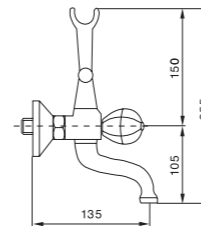

75 112	1.150,00 €			1.570,00 €

Grupo baño ducha con accesorios
Bath/shower mixer with accessories
Mélangeur bain-douche avec accessoires
Wannen und dusch batterie
Смеситель настенный ванна / душ с аксессуарами