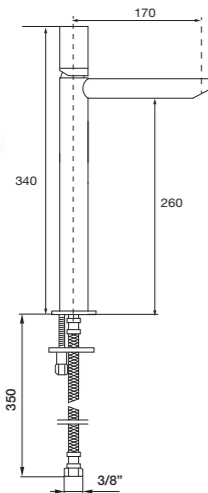

46 102	362,00 €			542,00 €

Monomando lavabo alto
High wash-basin mixer
Mitigeur lavabo haut
Einhebel waschtischmischer. Hohemn ausführung
Однорычажный Смеситель для раковин высокий

46 104	401,00 €			592,00 €

Monomando lavabo alto válv. desag. click-clack
High wash-basin mixer with click-clack waste
Mitigeur lavabo haut avec vidage click-clack
Einhebel waschtischmischer. Hohemn ausführung mit click-clack ablauf
Однорычажный смеситель для раковины высокий с клапаном клик-клак