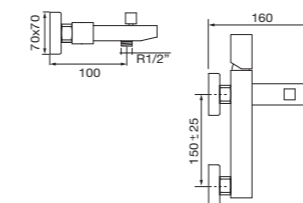

A	B	C	D
48 012	329,00 €	549,00 €	679,00 €	809,00 €

Monomando baño ducha con accesorios
Bath and shower mixer with accessories
Mitigeur bain-douche avec accessoires
Einhebel wannen und duschmischer
Смеситель ванна / душ настенного монтажа с аксессуарами