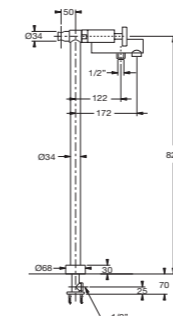

A	B	C	D
40 512	1.146,00 €	1.441,00 €		2.021,00 €

Grupo baño ducha con columnas suelo de 800 mm
Bath shower group with floor-standing columns of 800 mm
Mélangeur bain-douche sur colonnes de 800 mm
Wannen batterie mit 800 mm hohen boden anschluss, handbrause und flexiblen schlauch
Смеситель ванна / душ с напольными колоннами 800 mm