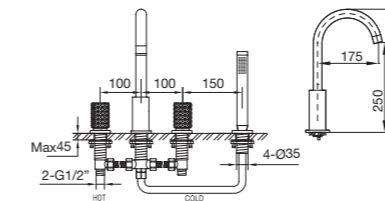

78 714J		697,00 €		1.197,00 €

Grupo baño ducha 4 agujeros de repisa con ducha
Bath shower 4 holes mixer with handshower
Ensemble bain-douche 4 trous sur gorge avec ensemble de douche
Wannenrand bad und duschmischer
Смеситель на борт ванны для 4 отверстий с ручным душем