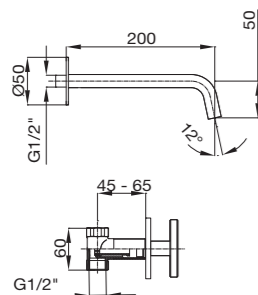

47 Twist

	A	B	C	D
47 302	299,00 €	329,00 €		439,00 €

Monomando lavabo empotrado
Built-in single-lever wash-basin mixer
Mitigeur lavabo mural à encastrer
Unterputz Einhebel wannenmischer
Однорычажный смеситель для раковины настенный встроенный

	A	B	C	D
47 304	338,00 €	368,00 €		489,00 €

Monomando lavabo empotrado válv. desag. click-clack
Built-in single-lever wash-basin with click-clack waste
Mitigeur lavabo mural à encastrer avec vidage click-clack
Unterputz Einhebel wannenmischer. Click-clack ablauf
Однорычажный смеситель для раковины настенный встроенный с копаном клик-клак

	A	B	C	D
47 305	419,00 €	449,00 €		599,00 €

Bimando lavabo empotrado
Concealed 3-hole wash basin mixer
Mélangeur de lavabo 3 trous à encastrer
Unterputz 3-Loch Waschtischmischer
Встроенный смеситель для раковины на 3 отверстия

	A	B	C	D
47 307	458,00 €	488,00 €		649,00 €

Bimando lavabo empotrado válv. desag. click-clack.
Concealed 3 holes wash basin mixer with click-clack waste
Mélangeur de lavabo 3 trous à encastrer avec vidage click-clack
Unterputz 3-Loch Waschtischmischer mit click-clack Ablaufgarnitur
Встроенный смеситель для раковины на 3 отверстия со сливом клик-клак

	A	B	C	D
47 702	325,00 €	355,00 €		505,00 €

Monomando lavabo repisa
Deck mounted single-lever wash basin mixer
Mitigeur de lavabo 2 trous sur gorge
Einhand Waschtischmischer 2-Loch
Однорычажный смеситель на столешницу / раковину

	A	B	C	D
47 704	364,00 €	394,00 €		555,00 €

Monomando lavabo repisa válv. desag. click-clack
Deck mounted single-lever wash basin mixer with click-clack waste
Mitigeur de lavabo 2 trous sur gorge avec vidage click-clack
Einhand Waschtischmischer mit click-clack Ablaufgarnitur
Однорычажный смеситель на столешницу / раковину со сливом click-clack

A	B	D
CR	CRNG CRRO CRGR	O OC