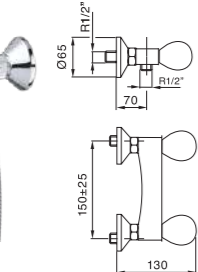

79 015	962,00 €			1.462,00 €

Grupo ducha con accesorios
Shower mixer with accessories
Mélangeur douche avec ensemble de douche
Dusch batterie mit zuberhör
Смеситель для душа настенного монтажа с аксессуарами

A | **D**
CR | O OC

Descripción acabados en catálogo página 16
Finishes description on catalogue page 16