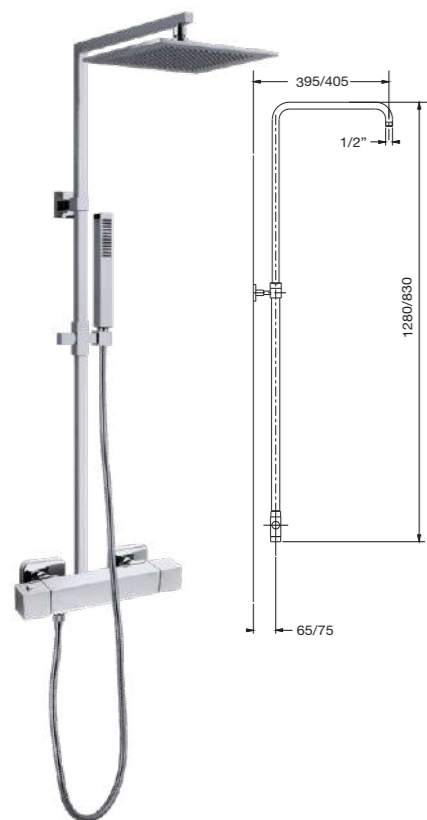

49 Kub

	A	B	C	D
48 016	105,00 €	155,00 €	175,00 €	205,00 €

Llave de paso empotrar 1/2"
Built-in key step 1/2"
Robinet d'arrêt de 1/2"
Unterputz-ventil 1/2"
Кран встроенный 1/2"

	A	B	C	D
48 320 / 48 330 / 48 340 / 48 350	153,00 €	203,00 €	223,00 €	253,00 €

Distribuidor empotrar 2/3/4/5 salidas
Built-in diverter 2/3/4/5 ways
Inverseur 2/3/4/5 voies a encastrer
2/3/4/5-wege-umsteller
Встроенный дивертер на 2/3/4/5 выхода

48 417 K200	1.022,00 €	2.678,00 €

Conjunto termostático con columna ducha cuadrada telescópica y rociador K200
Thermostatic and square telescopic shower column unit with showerhead K200
Mitigeur thermostatique et barre de douche carré télescopique avec pomme de douche K200
Thermostat brausegarnitur. Quadrat brausegarniture K200 bewegliche kopfbrause. Handbrause und brausehalter
Набор термостат с колонкой душа квадрат, телескопический распылитель K200

48 417 K300	1.187,00 €	2.934,00 €

Conjunto termostático con columna ducha cuadrada telescópica y rociador K300
Thermostatic and square telescopic shower column unit with showerhead K300
Mitigeur thermostatique et barre de douche carré télescopique avec pomme de douche K300
Thermostat brausegarnitur. Quadrat brausegarniture K300 bewegliche kopfbrause. Handbrause und brausehalter
Набор термостат с колонной душа квадрат телескопический распылитель K300

48 413 K200	1.022,00 €	2.678,00 €

Con grifo monomando
With single-lever mixer

48 413 K300	1.187,00 €	2.934,00 €

Con grifo monomando
With single-lever mixer

A	B	C	D	Descripción acabados en catálogo página 16 Finishes description on catalogue page 16
CR	NG	CO	O OR OC	

40 Maxima

	A	B	C	D
40 002	234,00 €	304,00 €		399,00 €

Monobloc lavabo
Single-hole wash-basin mixer
Mélangeur lavabo monotrou
1-Loch-zweigriff-waschtischbatterie
Смеситель для раковины

40 004	273,00 €	347,00 €		449,00 €

Monobloc lavabo válv. desag. click-clack
Single-hole wash-basin set with click-clack waste
Mélangeur lavabo avec vidage click-clack
Waschtischbatterie. Click-clack ablauf
Смеситель для раковины с клапаном клик-клак

40 102	274,00 €	374,00 €		494,00 €

Monobloc lavabo alto
Single-hole high wash-basin
Mélangeur lavabo haut monotrou
1-Loch-zweigriff-waschtischbatterie hoher
Высокий смеситель для раковины

40 104	313,00 €	417,00 €		544,00 €

Monobloc lavabo alto válv. desag. click-clack
Single-hole high wash-basin set with click-clack waste
Mélangeur lavabo haut monotrou avec vidage click-clack
1-Loch-zweigriff-waschtischbatterie hoher mit click-clack ablauf
Высокий смеситель для раковины с клапаном клик-клак

40 009	234,00 €	304,00 €		399,00 €

Monobloc bidé
Single-hole bidet
Mélangeur bidet
Bidetbatterie
Смеситель для биде

40 011	273,00 €	347,00 €		449,00 €

Monobloc bidé válv. desag. click-clack
Single-hole bidet set with click-clack waste
Mélangeur bidet avec vidage click-clack
Bidetbatterie. Click-clack ablauf
Смеситель для биде с клапаном клик-клак

40 003	215,00 €	285,00 €		380,00 €

Monomando lavabo
Wash-basin mixer
Mitigeur lavabo
Einhebel waschtischmischer
Однорычажный Смеситель для раковины

40 007	254,00 €	328,00 €		430,00 €

Monomando lavabo válv. desag. click-clack
Wash-basin mixer with click-clack waste
Mitigeur lavabo avec vidage click-clack
Einhebel waschtischmischer click-clack ablauf
Однорычажный смеситель для раковины с донным клапаном