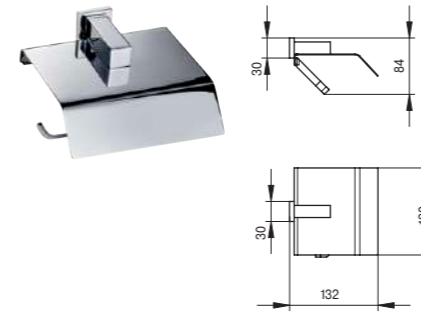

A	B	C	D
27 001	95,90 €	123,80 €	142,30 €	183,70 €

Portarrollos con tapa
Roll holder with cover
Porte-papier avec couvercle
Wc-papierrollerhalter mit deckel
Бумагодержатель с крышкой