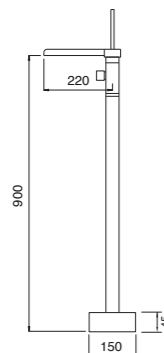

A	B	C	D
48 520	892,00 €			

Grifo exento baño/ducha 900 mm cuadrado caño cascada con accesorios
Floorstanding bath/shower mixer 900 mm square cascade spout with accessories
Mitigeur colonne bain/douche 900 mm carré bec cascade avec accessoires
Freistehende wasserhanmischer bad/dusche 900 mm eckig mit kaskade und zubehör
Напольный смеситель для ванны 900 мм квадратный с лейкой и изливом каскад

Descripción acabados en catálogo página 16
Finishes description on catalogue page 16

A	B	C	D
CR	BL NG	CO BR NI	O OR OC