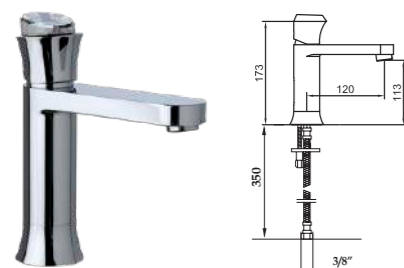

67 Muse Diamond

	A	B	C	D
67 002 S/R	375,00 €			540,00 €
67 002 F	475,00 €			640,00 €
67 002 C	625,00 €			790,00 €

Monomando lavabo
Wash-basin mixer
Mitigeur lavabo
Einhebel waschtischmischer
Однорычажный Смеситель для раковины

67 004 S/R	414,00 €			590,00 €
67 004 F	514,00 €			690,00 €
67 004 C	664,00 €			840,00 €

Monomando lavabo válv. desag. click-clack
Wash-basin mixer with click-clack waste
Mitigeur lavabo avec vidage click-clack
Einhebel waschtischmischer click-clack ablauf
Однорычажный смеситель для раковины с донным клапаном