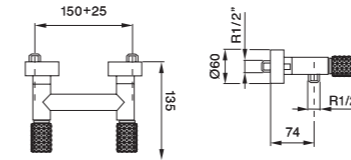

78 Kryos

	A	B	C	D
78 015		415,00 €		915,00 €

Grupo ducha con accesorios
Shower mixer with accessories
Mélangeur douche avec ensemble de douche
Dusch batterie mit zuberhör
Смеситель для душа настенного монтажа с аксессуарами