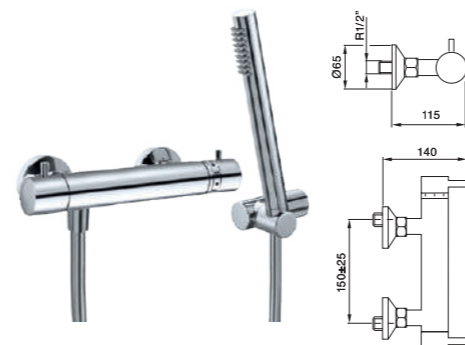

43 215	285,00 €	505,00 €	635,00 €	765,00 €

Bateria termostática ducha con accesorios
Thermostatic shower with accessories
Thermostatique mitigeur douche avec accessoires
Dusch thermostat batterie mit zuberhör
Смеситель для душа с аксессуарами