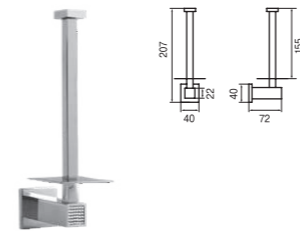

14 Skip Diamond accessories

	A	B	C	D
14 021				
Portarrollos reserva vertical Roll holder reserve vertical Support pour rouleau de réserve Reserve papierrollerhalter Вертикальный Бумагодержатель	160,00 €			224,00 €