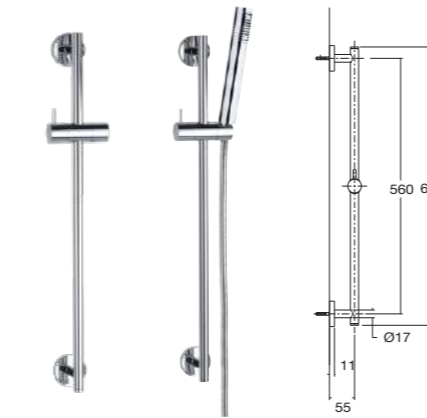

Complements

	A	B	C	D
21 114	151,00 €	240,00 €	255,00 €	275,00 €

Barra deslizante de ducha "Kuadrat"
Shower sliding bar "Kuadrat"
Barre de douche glissant "Kuadrat"
Brausestange "Kuadrat"
душевая штанга "куадрат"