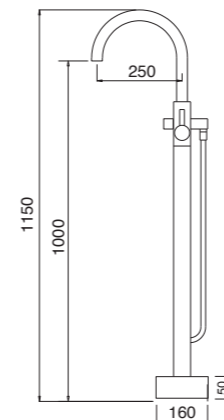

Grifo exento lavabo 1130 mm redondo
 Floorstanding washbasin mixer 1130 mm round
 Mitigeur colonne lavabo 1130 mm rond
 Freistehende wasserhanmischer 1130 mm rund
 напольный смеситель для раковины 1130 мм круглый