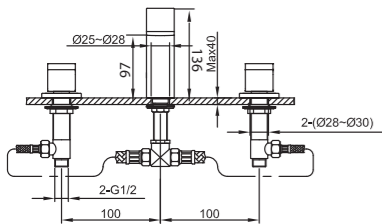

58 Skip

	A	B	C	D
58 012	390,00 €	595,00 €		850,00 €

Monomando baño ducha con accesorios
Bath and shower mixer with accessories
Mitigeur bain-douche avec accessoires
Einhebel wannen und duschmischer
Смеситель ванна / душ настенного монтажа с аксессуарами

58 015	298,00 €	503,00 €		758,00 €

Monomando ducha con accesorios
Shower mixer with accessories
Mitigeur douche avec ensemble de douche
Einhebel duschmischer
Смеситель для душа настенного монтажа с аксессуарами

58 005	425,00 €	545,00 €		675,00 €

Juego lavabo caño central
Wash basin in 3 holes mixer
Mélangeur 3 trous pour lavabo
Waschtischmischer dreilochbatterie
Смеситель для раковины на 3 отверстия

58 075	464,00 €	588,00 €		725,00 €

Juego lavabo caño central válv. desag. click-clack
Wash basin in 3 holes mixer with click-clack waste
Batterie trois trous pour lavabo avec vidage click-clack
Waschtischmischer dreilochbatterie mit click-clack ablauf
Смеситель для раковины на 3 отверстия с клапаном клик-клак

58 714	560,00 €	780,00 €		1.060,00 €

Grupo baño ducha 4 agujeros de repisa con ducha
Bath shower 4 holes mixer with handshower
Ensemble bain-douche 4 trous sur gorge avec ensemble de douche
Wannenrand bad und duschmischer
Смеситель на борт ванны для 4 отверстий с ручным душем

A	B	D
CR	NG	O OC

Descripción acabados en catálogo página 16
Finishes description on catalogue page 16

58 Skip

	A	B	C	D
58 016	129,00 €	179,00 €		229,00 €

Llave de paso empotrar 1/2"
Built-in key step 1/2"
Robinet d'arrêt de 1/2"
Unterputz-ventil 1/2"
Кран встроенный 1/2"

58 320 / 58 330 / 58 340 / 58 350	198,00 €	248,00 €		288,00 €

Distribuidor empotrar 2/3/4/5 salidas
Built-in diverter 2/3/4/5 ways
Inverseur 2/3/4/5 voies a encastrer
2/3/4/5-Wege-umsteller
Встроенный дивертер на 2/3/4/5 выхода

58 321	329,00 €	399,00 €		494,00 €