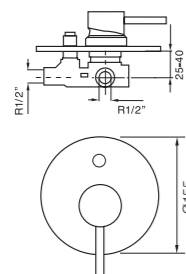

43 Mini Star

	A	B	C	D
43 302	209,00 €	279,00 €	309,00 €	349,00 €

Monomando lavabo empotrado
Built-in single-lever wash-basin mixer
Mitigeur lavabo mural à encastrer
Unterputz Einhebel wannenmischer
Однорычажный смеситель для раковины настенный встроенный

43 304	248,00 €	322,00 €	355,00 €	399,00 €

Monomando lavabo empotrado válv. desag. click-clack
Built-in single-lever wash-basin with click-clack waste
Mitigeur lavabo mural à encastrer avec vidage click-clack
Unterputz Einhebel wannenmischer. Click-clack ablauf
Однорычажный смеситель для раковины настенный встроенный с коопаном клик-клак

43 305	239,00 €	339,00 €	369,00 €	419,00 €

Bimando lavabo empotrado
Concealed 3-hole wash basin mixer
Mélangeur de lavabo 3 trous à encastrer
Unterputz 3-Loch Waschtischmischer
Встроенный смеситель для раковины на 3 отверстия

43 307	278,00 €	382,00 €	415,00 €	469,00 €

Bimando lavabo empotrado válv. desag. click-clack.
Concealed 3 holes wash basin mixer with click-clack waste
Mélangeur de lavabo 3 trous à encastrer avec vidage click-clack
Unterputz 3-Loch Waschtischmischer mit click-clack Ablaufgarnitur
Встроенный смеситель для раковины на 3 отверстия со сливом клик-клак

43 312	187,00 €	287,00 €	317,00 €	367,00 €

Monomando empotrar baño ducha
Built-in bath/shower mixer
Mitigeur bain-douche à encastrer
Unterputz wannen und duschmischer
Однорычажный Смеситель встроенный ванна душ

43 315	102,00 €	152,00 €	172,00 €	192,00 €

Monomando empotrar ducha
Built-in shower mixer
Ensemble douche à encastrer
Unterputz duschmischer
Встроенный термостатический смеситель на 1 выход

43 611	359,00 €	409,00 €	429,00 €	459,00 €

Grifo termostático ducha empotrar 1 vía
Thermostatic concealed shower mixer 1 way
Mitigeur thermostatique douche à encastrer 1 voi
Unterputz thermostat brausemischer 1 weg
Встроенный термостатический смеситель для душа на 1 выход

A	B	C	D
CR	BL NG	CO BR NI	O OR OC

Descripción acabados en catálogo página 16
Finishes description on catalogue page 16