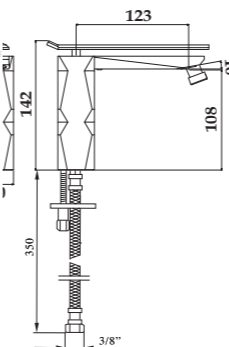

74 009	405,00 €	475,00 €	505,00 €	570,00 €

Monomando bidé
Bidet mixer
Mitigeur bidet
Einhebel bidetmischer
Однорычажный смеситель для биде

74 011	444,00 €	518,00 €	551,00 €	620,00 €

Monomando bidé válv. desag. click-clack
Bidet mixer with click-clack waste
Mitigeur bidet avec vidage click-clack
Einhebel bidetmischer click-clack ablauf
Однорычажный смеситель для биде с клапаном клик-клак

A	B	C	D
CR	NG	CO	O OR OC

Descripción acabados en catálogo página 16
Finishes description on catalogue page 16