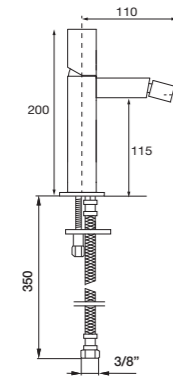

42 009 G1	209,00 €	279,00 €		349,00 €

Monomando bidé
Bidet mixer
Mitigeur bidet
Einhebel bidetmischer
Однорычажный смеситель для биде

42 011 G1	248,00 €	322,00 €		399,00 €

Monomando bidé válv. desag. click-clack
Bidet mixer with click-clack waste
Mitigeur bidet avec vidage click-clack
Einhebel bidetmischer click-clack ablauf
Однорычажный смеситель для иде с клапаном клик-клак