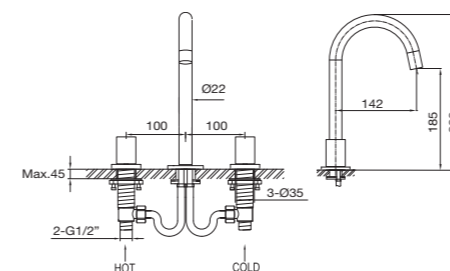

46 005J	565,00 €			795,00 €

Juego lavabo caño central
Wash basin in 3 holes mixer
Mélangeur 3 trous pour lavabo
Waschtischmischer dreilochbatterie
Смеситель для раковины на 3 отверстия

46 075J	604,00 €			845,00 €

Juego lavabo caño central válv. desag. click-clack
Wash basin in 3 holes mixer with click-clack waste
Batterie trois trous pour lavabo avec vidage click-clack
Waschtischmischer dreilochbatterie mit click-clack ablauf
Смеситель для раковины на 3 отверстия с клапаном клик-клак