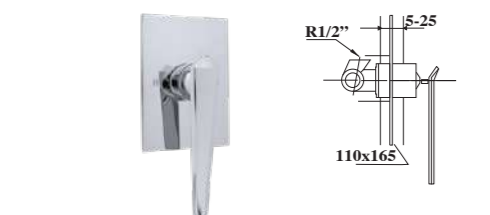

74 315	270,00 €	320,00 €	340,00 €	370,00 €

Monomando empotrar ducha
Built-in shower mixer
Ensemble douche à encastrer
Unterputz duschmischer
Однорычажный Смеситель встроенный для душа

A	B	C	D	Descripción acabados en catálogo página 16 Finishes description on catalogue page 16
CR	NG	CO	O OR OC