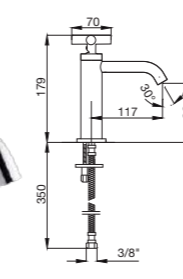

40 003	215,00 €	285,00 €		380,00 €

Monomando lavabo
Wash-basin mixer
Mitigeur lavabo
Einhebel waschtischmischer
Однорычажный Смеситель для раковины

40 007	254,00 €	328,00 €		430,00 €

Monomando lavabo válv. desag. click-clack
Wash-basin mixer with click-clack waste
Mitigeur lavabo avec vidage click-clack
Einhebel waschtischmischer click-clack ablauf
Однорычажный смеситель для раковины с донным клапаном

A	B	D	Descripción acabados en catálogo página 16 Finishes description on catalogue page 16
CR	NG	O