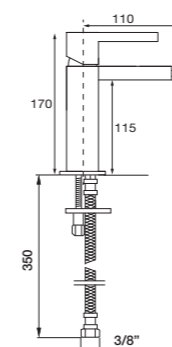

48 009	192,00 €	262,00 €	292,00 €	332,00 €

Monomando bidé
Bidet mixer
Mitigeur bidet
Einhebel bidetmischer
Однорычажный стеситель для биде

48 011	231,00 €	305,00 €	338,00 €	382,00 €

Monomando bidé válv. desag. click-clack
Bidet mixer with click-clack waste
Mitigeur bidet avec vidage click-clack
Einhebel bidetmischer click-clack ablauf
Однорычажный стеситель для иде с клапаном клик-клак

A	B	C	D
CR	NG	CO	O OR OC

Descripción acabados en catálogo página 16
Finishes description on catalogue page 16