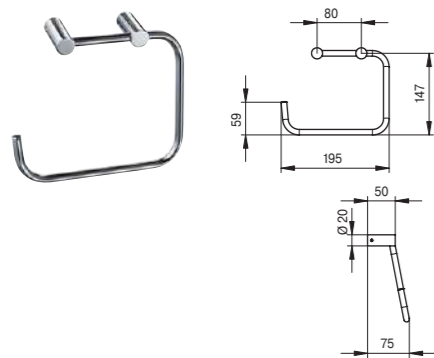

A	B	C	D
26 002	63,80 €	84,70 €	95,70 €	99,00 €

Toallero aro
Towel ring
Anneau porte-serviette
Handtuchring
Кольцо для полотенца