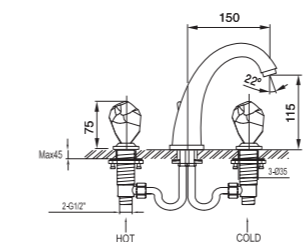

A	B	C	D
73 075M		849,00 €		1.199,00 €

Juego lavabo caño central válv. desag. click-clack
Wash basin in 3 holes mixer with click-clack waste
Mélangeur 3 trous pour lavabo avec vidage click-clack
Waschtischmischer dreilochbatterie mit click-clack ablauf
Смеситель для раковины на 3 отверстия с клапаном клик-клик