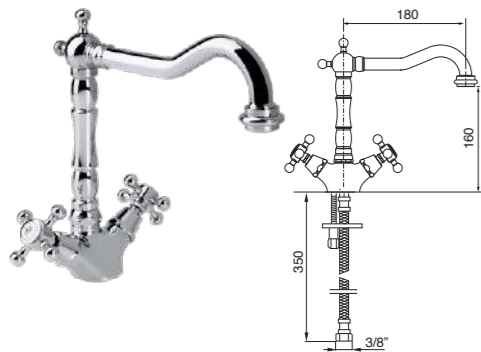

19 Memory

	A	B	C	D
19 106	224,00 €	354,00 €	444,00 €	

Monobloc lavabo alto giratorio
Single-hole basin mixer with swivel spout
Mélangeur monotrou lavabo bec haut fondu orientable
Drehbare waschtischbatterie
Смеситель для раковин вращающийся

19 108	263,00 €	400,00 €	494,00 €	

Monobloc lavabo alto giratorio válv. desag. click-clack
Single-hole basin mixer with swivel spout with click-clack waste
Mélangeur monotrou lavabo bec haut fondu orientable avec vidage click-clack
Drehbare waschtischbatterie mit click-clack ablauf
Смеситель для раковин вращающийся клапан слив клик-клак

19 305	306,00 €	436,00 €	526,00 €	

Bimando lavabo empotrado
Concealed 3-hole wash basin mixer
Mélangeur de lavabo 3 trous à encastrer
Unterputz 3-Loch Waschtischmischer
Встроенный смеситель для раковины на 3 отверстия

19 307	345,00 €	482,00 €	576,00 €	

Bimando lavabo empotrado válv. desagüe click-clack
Concealed 3-hole wash basin mixer with click-clack waste
Mélangeur de lavabo 3 trous à encastrer avec vidage click-clack
Unterputz 3-Loch Waschtischmischer mit click-clack Ablaufgarnitur
Встроенный смеситель для раковины на 3 отверстия со сливом click-clack

19 102	126,00 €	256,00 €	346,00 €	

Monobloc lavabo giratorio
Basin mixer with swivel spout
Mélangeur lavabo bec haut orientable
Drehbare waschtischbatterie
Смеситель для раковины высокий

19 104	165,00 €	302,00 €	396,00 €	

Monobloc lavabo alto válv. desag. click-clack
Single-hole high wash-basin set with click-clack waste
Mélangeur lavabo haut monotrou avec vidage click-clack
1-loch-zweiggriff-waschtischbatterie hoher mit click-clack ablauf
Высокий смеситель для раковины с клапаном клик-клак

19 109	126,00 €	226,00 €	291,00 €	

Monobloc bidé giratorio
Bidet mixer with swivel spout
Mélangeur lavabo bec haut orientable
Drehbare bidetbatterie
Смеситель для биде с поворотным изливом

19 111	165,00 €	272,00 €	341,00 €	

Monobloc bidé giratorio válv. desag. click-clack
Bidet mixer with click-clack waste
Mélangeur bidet avec vidage click-clack
Drehbare bidetbatterie mit click-clack ablauf
Смеситель для биде с поворотным изливом с донным клапаном клик-клак

A	C	D
CR	BR	O

Descripción acabados en catálogo página 16
Finishes description on catalogue page 16