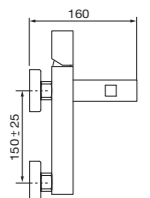

A	B	C	D
49 305	354,00 €	454,00 €	484,00 €	534,00 €

Bimando lavabo empotrado
Concealed 3-hole wash basin mixer
Mélangeur de lavabo 3 trous à encastrer
Unterputz 3-Loch Waschtischmischer
Встроенный смеситель для раковины на 3 отверстия

49 307	393,00 €	497,00 €	530,00 €	584,00 €

Bimando lavabo empotrado válv. desag. click-clack.
Concealed 3 holes wash basin mixer with click-clack waste
Mélangeur de lavabo 3 trous à encastrer avec vidage click-clack
Unterputz 3-Loch Waschtischmischer mit click-clack Ablaufgarnitur
Встроенный смеситель для раковины на 3 отверстия со сливом клик-клак

49 012	359,00 €	579,00 €	709,00 €	839,00 €

Monomando baño ducha con accesorios
Bath and shower mixer with accessories
Mitigeur bain-douche avec accessoires
Einhebel wannen und duschmischer
Смеситель ванна / душ настенного монтажа с аксессуарами