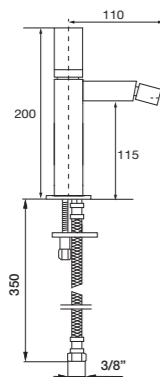

46 009	269,00 €			409,00 €

Monomando bidé
Bidet mixer
Mitigeur bidet
Einhebel bidetmischer
Однорычажный смеситель для биде

46 011	308,00 €			459,00 €

Monomando bidé válv. desag. click-clack
Bidet mixer with click-clack waste
Mitigeur bidet avec vidage click-clack
Einhebel bidetmischer click-clack ablauf
Однорычажный смеситель для биде с клапаном клик-клак

A	D
CR	O OC

Descripción acabados en catálogo página 16
Finishes description on catalogue page 16