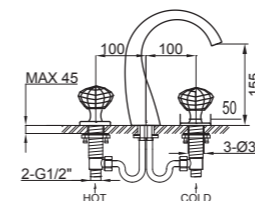

71 Rock

	A	B	C	D
71 005P				
	850,00 €			1.100,00 €

Juego lavabo caño central
Wash basin in 3 holes mixer
Mélangeur 3 trous pour lavabo
Waschtischmischer dreilochbatterie
Смеситель для раковины на 3 отверстия