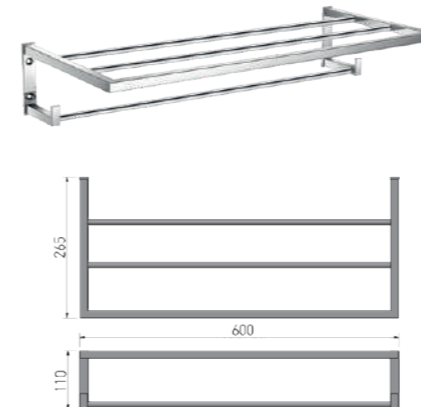

A	B	C	D
27 114	209,30 €	275,20 €	368,40 €	760,80 €

Toallero cuadrado
Square towel rack
Porte-serviettes carré
Handtuchregal eckig
Полочка для полотенец квадратная