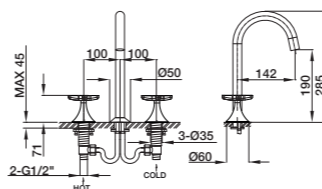

76 075J	599,00 €			860,00 €

Juego lavabo caño central válv. desag. click-clack
Wash basin in 3 holes mixer with click-clack waste
Mélangeur 3 trous pour lavabo avec vidage click-clack
Waschtischmischer dreilochbatterie mit click-clack ablauf
Смеситель для раковины на 3 отверстия с клапаном клик-клик