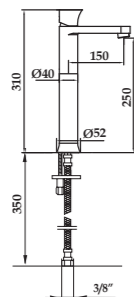

66 102		312,00 €		532,00 €

Monomando lavabo alto
High wash-basin mixer
Mitigeur lavabo haut
Einhebel waschtischmischer. Hohemn ausführung
Однорычажный Смеситель для раковин высокий

66 104		351,00 €		582,00 €

Monomando lavabo alto válv. desag. click-clack
High wash-basin mixer with click-clack waste
Mitigeur lavabo haut avec vidage click-clack
Einhebel waschtischmischer. Hohemn ausführung mit click-clack ablauf
Однорычажный смеситель для раковины высокий с клапаном клик-клак