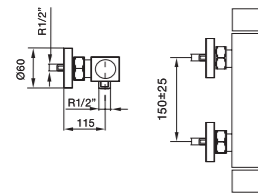

A	B	C	D
48 215	323,00 €	543,00 €	673,00 €	803,00 €

Bateria termostática ducha con accesorios
Thermostatic shower with accessories
Thermostatique mitigeur douche avec accessoires
Dusch thermostat batterie mit zuberhör
Смеситель душ с аксессуарами