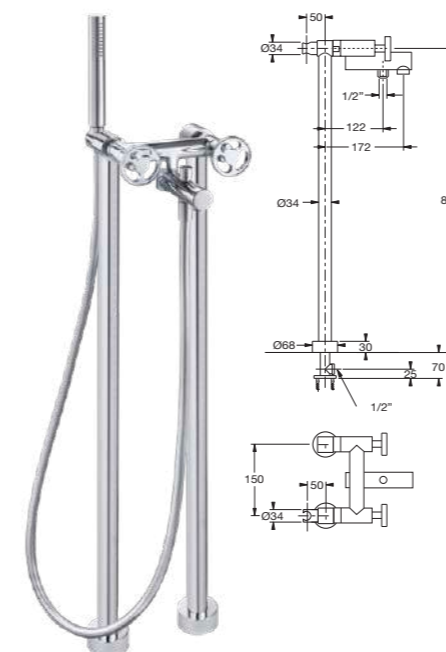

47 512	1.275,00 €	1.305,00 €		2.130,00 €

Grupo baño ducha con columna suelo de 800 mm
Bath shower group with floor-standing column of 800 mm
Mélangeur bain-douche sur colonne de 800 mm
Wannen batterie mit 800 mm hohen boden anschluss.
Handbrause und flexiblen schlauch
Смеситель ванна / душ с напольными колоннами 800 mm