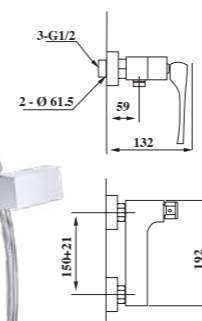

A | **D**
CR | O OR OC

Descripción acabados en catálogo página 16
Finishes description on catalogue page 16

59 Skip Diamond

	A	B	C	D
59 012				560,00 €

Monomando baño ducha con accesorios
Bath and shower mixer with accessories
Mitigeur bain-douche avec accessoires
Einhebel wannen und duschmischer
Смеситель ванна / душ настенного монтажа с аксессуарами