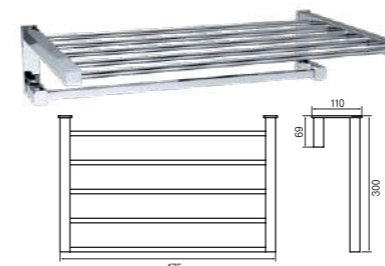

	A	B	C	D
23 114	404,00 €	554,00 €	618,00 €	679,00 €

Toallero estante 50 cm.
Towel holder stand 50 cm.
Porte-serviettes 50 cm.
Cadetuchhalter 50 cm.
Держатель для полотенцев квадратный 50 cm

12 Muse Diamond accessories