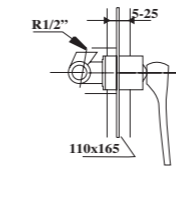

59 315				323,00 €

Monomando empotrar ducha
Built-in shower mixer
Ensemble douche à encastrer
Unterputz duschmischer
Однорычажный Смеситель встроенный для душа