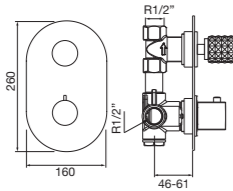

78 601/ 78 602 / 78 603	845,00 €	1.065,00 €

Termostático baño ducha empotrar con inversor 1, 2, 3 vías
Thermostatic concealed bath shower with diverter 1, 2, 3 ways
Mitigeur thermostatique bain/douche à encastrer avec inverseur 1, 2, 3 vois
Thermostat für brause/wannenbatterie mit umstellung 1, 2, 3 abgängen
термостатический Смеситель встроенный душ и ванна на 1/2/3 выхода

A | **D**
CR | O OR OC

Descripción acabados en catálogo página 16
Finishes description on catalogue page 16