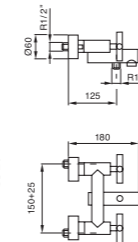

A	B	C	D
40 012	296,00 €	516,00 €		796,00 €

Grupo baño ducha con accesorios
Bath/shower mixer with accessories
Mélangeur bain-douche avec accessoires
Wannen und dusch batterie mit zuberhör
Смеситель ванна / душ настенного монтажа с аксессуарами