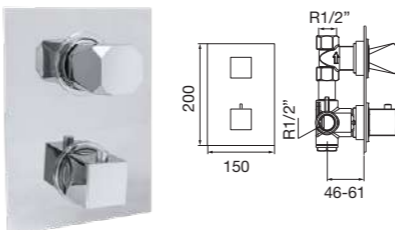

74 601 / 74 602 / 74 603	685,00 €	785,00 €	815,00 €	905,00 €

Termostático baño ducha empotrar con inversor 1, 2, 3 vías
thermostatic concealed bath shower with diverter 1, 2, 3 ways
mitigeur thermostatique bain/douche à encastrer avec inverseur 1, 2, 3 vois
Thermostat für brause/wannenbatterie mit umstellung 1, 2, 3 abgängen
термостатический Смеситель встроенный душ и ванна на 1/2/3 выхода