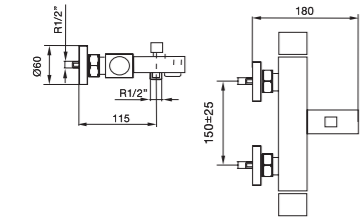

48 Kuadrat

	A	B	C	D
48 212	363,00 €	583,00 €	713,00 €	843,00 €

Bateria termostática baño ducha con accesorios
Thermostatic bath shower with accessories
Mitigeur thermostatique bain-douche avec accessoires
Wannen und dusch thermostat batterie mit zuberhör
Смеситель термостат ванна / душ с аксессуарами