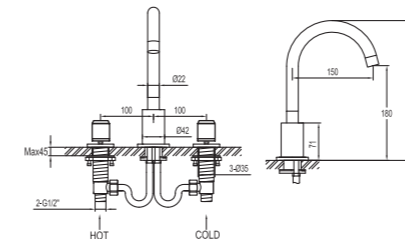

77 005S		1.045,00 €		1.395,00 €

Juego lavabo caño central
Wash basin in 3 holes mixer
Mélangeur 3 trous pour lavabo
Waschtischmischer dreilochbatterie
Смеситель для раковины на 3 отверстия

77 075S		1.084,00 €		1.445,00 €

Juego lavabo caño central válv. desag. click-clack
Wash basin in 3 holes mixer with click-clack waste
Mélangeur 3 trous pour lavabo avec vidage click-clack
waschtischmischer dreilochbatterie mit click-clack ablauf
Смеситель для раковины на 3 отверстия с клапаном клик-клак