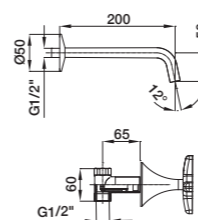

76 307	517,00 €			748,00 €

Bimando lavabo empotrado válvula desagüe click-clack
Concealed 3-hole wash basin mixer with click-clack waste
Mélangeur de lavabo 3 trous à encastrer avec vidage click-clack
Unterputz 3-Loch Waschtischmischer mit Click-Clack Ablaufgarnitur
Встроенный смеситель для раковины на 3 отверстия со сливом клик-клик