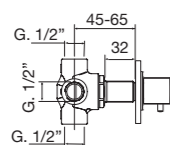

67 320 / 67 330 / 67 340 / 67 350 R	295,00 €			395,00 €

Distribuidor empotrar 2/3/4/5 salidas
Built-in diverter 2/3/4/5 ways
Inverseur 2/3/4/5 voies a encastrer
2/3/4/5-Wege-umsteller
Встроенный дивертер на 2/3/4/5 выхода