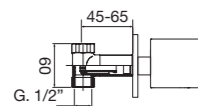

49 Kub

	A	B	C	D
48 016	105,00 €	155,00 €	175,00 €	205,00 €

Llave de paso empotrar 1/2"
Built-in key step 1/2"
Robinet d'arrêt de 1/2"
Unterputz-ventil 1/2"
Кран встроенный 1/2"