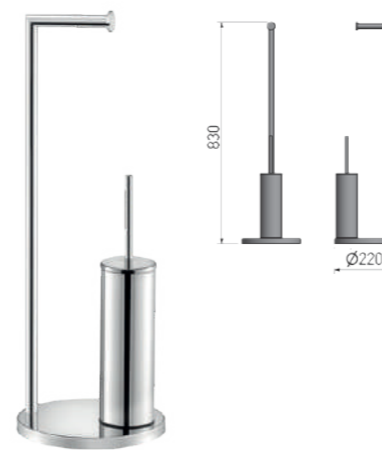

	A	B	C	D
26 008	95,00 €	115,20 €	172,90 €	340,30 €

Portaescobillas a pared
Wall mounted brush holder
Pot a balai mural
Bürstengarnitur wand
Ершик настенный

	A	B	C	D
26 208	253,30 €	314,50 €	637,70 €	749,20 €