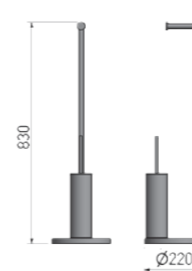

	A	B	C	D
26 008	95,00 €	115,20 €	172,90 €	340,30 €

Portaescobillas a pared
Wall mounted brush holder
Pot a balai mural
Bürstengarnitur wand
Ершик настенный

	A	B	C	D
26 208	253,30 €	314,50 €	637,70 €	749,20 €