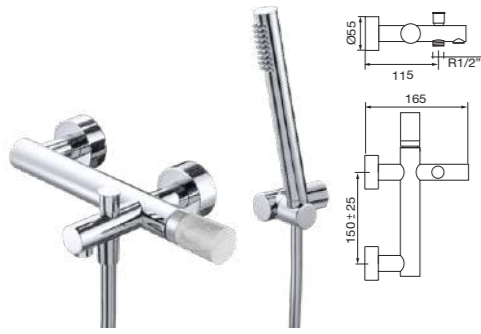

45 / 46 Skulpture

46 012	A	B	C	D
	365,00 €			845,00 €

Monomando baño ducha con accesorios
Bath and shower mixer with accessories
Mitigeur bain-douche avec accessoires
Einhebel wannen und duschmischer
Смеситель ванна / душ настенного монтажа с аксессуарами