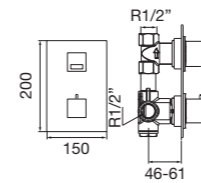

59 601 / 59 602 / 59 603	978,00 €			1.198,00 €

Termostático baño ducha empotrar con inversor 1, 2, 3 vías
Thermostatic concealed bath shower with diverter 1, 2, 3 ways
Mitigeur thermostatique bain/douche à encastrer avec inverseur 1, 2, 3 vois
Thermostat für brause/wannenbatterie mit umstellung 1, 2, 3 abgängen
термостатический Смеситель встроенный душ и ванна на 1/2/3 выхода