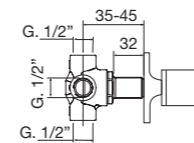

77 320 / 77 330 / 77 340 / 77 350	465,00 €			565,00 €

Distribuidor empotrar 2/3/4/5 salidas
Built-in diverter 2/3/4/5 ways
Inverseur 2/3/4/5 voies a encastrer
2/3/4/5 -Wege-umsteller
Встроенный дивертер на 2/3/4/5 выхода