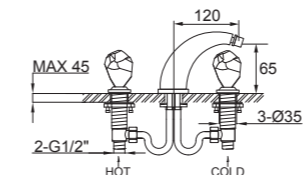

A	B	C	D
73 008M		804,00 €		1.065,00 €

Juego bidé caño central válv. desag. click-clack
Bidet in 3 holes mixer with click-clack waste
Mélangeur 3 trous pour bidet avec vidage click-clack
Bidetbatterie dreilochbatterie mit click-clack ablauf
Смеситель для биде на 3 отверстия с клапаном клик-клик

A | D
CR | O OC

Descripción acabados en catálogo página 16
Finishes description on catalogue page 16

A | D
CR | O OR OC