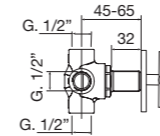

A	B	C	D
40 320 / 40 330 / 40 340 / 40 350	149,00 €	199,00 €		249,00 €

Distribuidor empotrar 2/3/4/5 salidas
Built-in diverter 2/3/4/5 ways
Inverseur 2/3/4/5 voies à encastrer
2/3/4/5-Wege-umsteller
Встроенный дивертер на 2/3/4/5 выхода