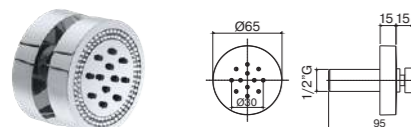

60 Hydrotherapy

	A	B	C	D
60 147	448,00 €	499,00 €	521,00 €	573,00 €

Jet lateral de ducha orientable 65x65 mm cuadrado Swarovski
 Orientable square lateral body jet 65x65 mm Swarovski
 Body jet latéral orientable carré 65x65 mm Swarovski
 Seitenbrause ausrichtbar 65x65 eckig Swarovski
 вадратная регулируемая боковая форсунка 65x65 mm Swarovski