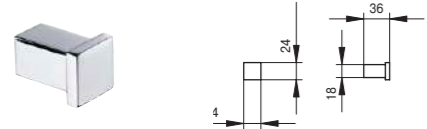

A	B	C	D
27 005	33,00 €	35,70 €	40,20 €	63,30 €

Percha
Wall hook
Porte-peignoir
Badenmantelhaken
Крючок на стену