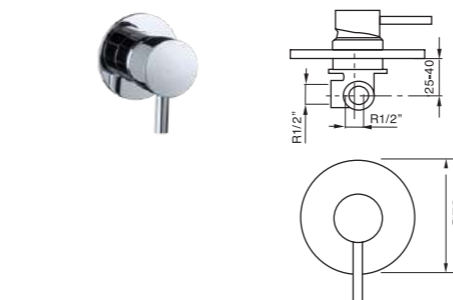

42 Cylinder

	A	B	C	D
43 315	102,00 €	152,00 €	172,00 €	192,00 €

Monomando empotrar ducha
Built-in shower mixer
Ensemble douche à encastrer
Unterputz duschmischer
Встроенный термостатический смеситель на 1 выход