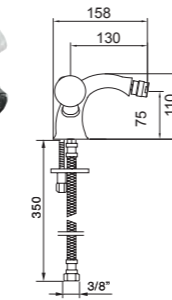

72 Artik

	A	B	C	D
72 009	575,00 €			740,00 €

Monobloc bide
Single-hole bidet
Mélangeur bidet
Bidetbatterie
Смеситель для биде

72 011	614,00 €			790,00 €

Monobloc bidé válv. desag. click-clack
Single-hole bidet set with click-clack waste
Mélangeur bidet avec vidage click-clack
Bidetbatterie. Click-clack ablauf
Смеситель для биде с клапаном клик-клак