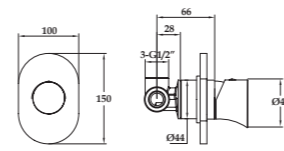

66 315		189,00 €		289,00 €

Monomando empotrar ducha
Built-in shower mixer
Ensemble douche à encastrer
Unterputz duschmischer
Однорычажный Смеситель встроенный для душа