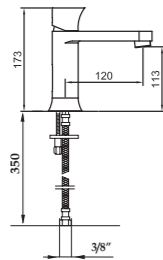

66 Muse

	A	B	C	D
66 002		225,00 €		390,00 €

Monomando lavabo
Wash-basin mixer
Mitigeur lavabo
Einhebel waschtischmischer
Однорычажный Смеситель для раковины

66 004		264,00 €		440,00 €

Monomando lavabo válv. desag. click-clack
Wash-basin mixer with click-clack waste
Mitigeur lavabo avec vidage click-clack
Einhebel waschtischmischer click-clack ablauf
Однорычажный смеситель для раковины с донным клапаном