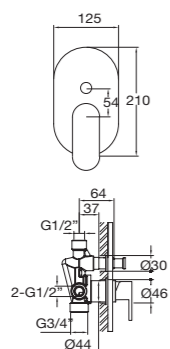

69 312	367,00 €			587,00 €

Monomando empotrar baño ducha
Built-in bath/shower mixer
Mitigeur bain-douche à encastrer
Unterputz wannen und duschmischer
Однорычажный Смеситель встроенный ванна душ