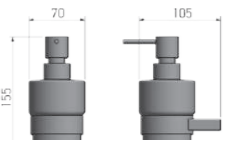

A	B	C	D
26 009	91,0 €	109,20 €	172,90 €	235,00 €

Dispensador gel a pared
Wall mounted gel dispenser
Distributeur de savon liquide mural
Wand seifenspender
Диспенсер для геля настенный

A	B	C	D	Descripción acabados en catálogo página 16 Finishes description on catalogue page 16
CR	BL NG	CO BR NI	O OR OC