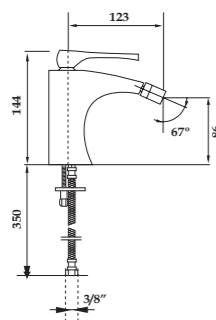

58 009	230,00 €	300,00 €		380,00 €

Monomando bidé
Bidet mixer
Mitigeur bidet
Einhebel bidetmischer
Однорычажный смеситель для биде

58 011	269,00 €	343,00 €		430,00 €

Monomando bidé válv. desag. click-clack
Bidet mixer with click-clack waste
Mitigeur bidet avec vidage click-clack
Einhebel bidetmischer click-clack ablauf
Однорычажный смеситель для биде с клапаном клик-клак

A	B	D
CR	NG	O OC

Descripción acabados en catálogo página 16
Finishes description on catalogue page 16