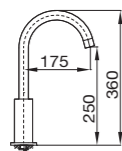

43 Mini Star

	A	B	C	D
43 716J	330,00 €	550,00 €	680,00 €	810,00 €

Monomando bañera repisa 3 agujeros con ducha y flexo 1,50 m
Deck mounted single-lever bath shower 3-hole mixer with handshower 1,50 m
Mitigeur de bain douche 3 trous sur gorge avec ensemble de douche
Wannenrand Einhandmischer 3-Loch mit Handbrause
Однорычажный смеситель на борт ванны на 3 отверстия с ручным душем