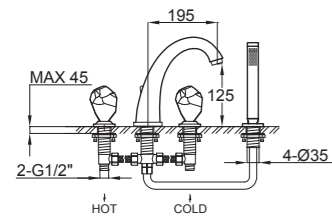

73 714M	970,00 €			1.470,00 €

Grupo baño ducha 4 agujeros de repisa con ducha
Bath shower 4 holes mixer with handshower
Ensemble bain-douche 4 trous sur gorge avec ensemble de douche
Wannenrand bad und duschmischer
Смеситель на борт ванны для 4 отверстий с ручным душем