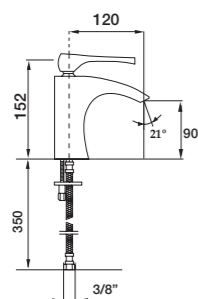

59 Skip Diamond

	A	B	C	D
59 002				362,00 €

Monomando lavabo
Wash-basin mixer
Mitigeur lavabo
Einhebel waschtischmischer
Однорычажный Смеситель для раковины

59 004				401,00 €

Monomando lavabo válv. desag. click-clack
Wash-basin mixer with click-clack waste
Mitigeur lavabo avec vidage click-clack
Einhebel waschtischmischer click-clack ablauf
Однорычажный смеситель для раковины с донным клапаном