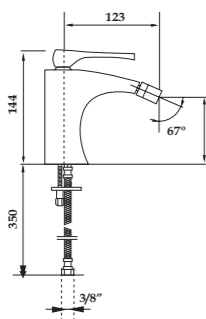

59 009				362,00 €

Monomando bidé
Bidet mixer
Mitigeur bidet
Einhebel bidetmischer
Однорычажный смеситель для биде

59 011				401,00 €

Monomando bidé válv. desag. click-clack
Bidet mixer with click-clack waste
Mitigeur bidet avec vidage click-clack
Einhebel bidetmischer click-clack ablauf
Однорычажный смеситель для биде с клапаном клик-клак