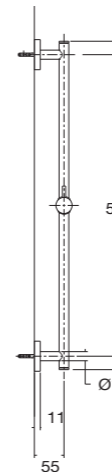

60 Hydrotherapy

	A	B	C	D
21 114	151,00 €	240,00 €	255,00 €	275,00 €

Barra deslizante de ducha cuadrada latón
Shower sliding bar square brass
Barre de douche glissant carrée laiton
Brausestange Quadrat messing
Душевая штанга квадратная из латуни

	A	B	C	D
21 124	185,00 €	306,00 €	378,00 €	454,00 €

Kit barra deslizante de ducha cuadrada latón con flexo 1,70m y ducha de mano
Shower sliding bar square brass kit
Barre de douche glissant carrée laiton ensemble
Brausestange Quadrat messing set
Душевая штанга квадратная из латуни с шлангом 1,70 м и с ручным душем

	A	B	C	D
21 118	36,00 €	228,00 €	274,00 €	306,00 €

Barra deslizante de ducha redonda latón
Shower sliding bar round brass
Barre de douche glissant laiton ronde
Brausestange runden messing
Душевая штанга круглая из латуни

	A	B	C	D
21 128	70,00 €	289,00 €	390,00 €	482,00 €

Kit barra deslizante de ducha redonda latón con flexo 1,70m y ducha de mano
Shower sliding bar round brass kit
Barre de douche glissant ronde laiton ensemble
Brausestange runden messing set
Душевая штанга круглая из латуни с шлангом 1,70 м и с ручным душем