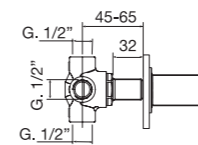

42 016 G1	145,00 €	195,00 €		245,00 €
------------------	----------	----------	--	----------

Llave de paso empotrar 1/2"
Built-in key step 1/2"
Robinet d'arrêt de 1/2"
Unterputz-ventil 1/2"
Кран встроенный 1/2"