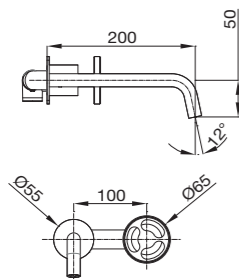

47 Twist

	A	B	C	D
47 302	299,00 €	329,00 €		439,00 €

Monomando lavabo empotrado
Built-in single-lever wash-basin mixer
Mitigeur lavabo mural à encastrer
Unterputz Einhebel wannenmischer
Однорычажный смеситель для раковины настенный встроенный

	A	B	C	D
47 304	338,00 €	368,00 €		489,00 €

Monomando lavabo empotrado válv. desag. click-clack
Built-in single-lever wash-basin with click-clack waste
Mitigeur lavabo mural à encastrer avec vidage click-clack
Unterputz Einhebel wannenmischer. Click-clack ablauf
Однорычажный смеситель для раковины настенный встроенный с копаном клик-клак

	A	B	C	D
47 305	419,00 €	449,00 €		599,00 €

Bimando lavabo empotrado
Concealed 3-hole wash basin mixer
Mélangeur de lavabo 3 trous à encastrer
Unterputz 3-Loch Waschtischmischer
Встроенный смеситель для раковины на 3 отверстия

	A	B	C	D
47 307	458,00 €	488,00 €		649,00 €

Bimando lavabo empotrado válv. desag. click-clack.
Concealed 3 holes wash basin mixer with click-clack waste
Mélangeur de lavabo 3 trous à encastrer avec vidage click-clack
Unterputz 3-Loch Waschtischmischer mit click-clack Ablaufgarnitur
Встроенный смеситель для раковины на 3 отверстия со сливом клик-клак

	A	B	C	D
47 702	325,00 €	355,00 €		505,00 €

Monomando lavabo repisa
Deck mounted single-lever wash basin mixer
Mitigeur de lavabo 2 trous sur gorge
Einhand Waschtischmischer 2-Loch
Однорычажный смеситель на столешницу / раковину

	A	B	C	D
47 704	364,00 €	394,00 €		555,00 €

Monomando lavabo repisa válv. desag. click-clack
Deck mounted single-lever wash basin mixer with click-clack waste
Mitigeur de lavabo 2 trous sur gorge avec vidage click-clack
Einhand Waschtischmischer mit click-clack Ablaufgarnitur
Однорычажный смеситель на столешницу / раковину со сливом click-clack

A	B	D
CR	CRNG CRRO CRGR	O OC