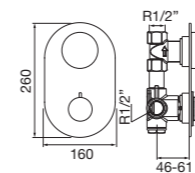

82 601 / 82 602 / 82 603				

Termostático baño ducha empotrar con inversor 1/ 2/ 3 vías
Thermostatic concealed bath shower with diverter 1/ 2/ 3 ways
Mitigeur thermostatique bain/douche à encastrer avec inverseur 1/ 2/ 3 voies
Thermostat für brause/wannenbatterie mit umstellung 1/ 2/ 3 abgängen
Термостатический смеситель встроенный душ и ванна на 1/ 2/ 3 выхода

A	D
CR	O OC

Descripción acabados en catálogo página 16
Finishes description on catalogue page 16