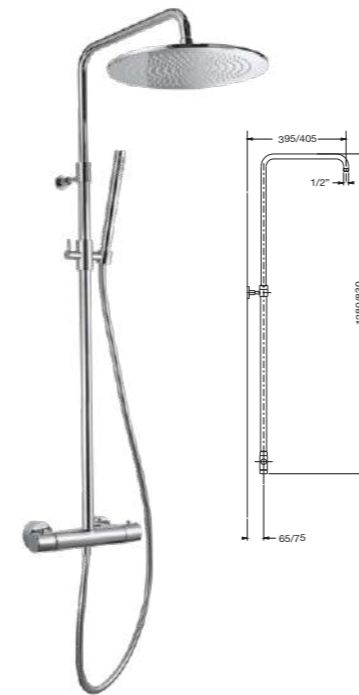

60 Hydrotherapy

	A	B	C	D
43 415-D200	575,00 €	708,00 €	950,00 €	1.230,00 €

Conjunto termostático con columna ducha cilíndrica telescópica y rociador D200
Thermostatic and round telescopic shower column unit with showerhead D200
Mitigeur thermostatique et barre de douche ronde télescopique avec pomme de douche D200
Thermostat brausegarnitur runde brausegarniture D200 mm bewegliche kopfbrause. Handbrause und brausehalter
Термостатический душевой комплект с колонной цилиндрической телескопической, с верхним душем D200

43 415-D300	695,00 €	965,00 €	1.190,00 €	1.445,00 €

Conjunto termostático con columna ducha cilíndrica telescópica y rociador D300
Thermostatic and round telescopic shower column unit with showerhead D300
Mitigeur thermostatique et barre de douche ronde télescopique avec pomme de douche D300
Thermostat brausegarnitur runde brausegarniture D300 mm bewegliche kopfbrause. Handbrause und brausehalter
Термостатический душевой комплект с колонной цилиндрической телескопической, с верхним душем D300

43 413-D200	575,00 €	708,00 €	950,00 €	1.230,00 €

Con grifo monomando
With single-lever mixer

43 413 K300	695,00 €	965,00 €	1.190,00 €	1.445,00 €

Con grifo monomando
With single-lever mixer