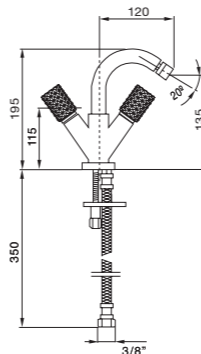

78 009	410,00 €			575,00 €

Monobloc bidé
Single-hole bidet
Mélangeur bidet
Bidetbatterie
Смеситель для биде

78 011	449,00 €			625,00 €

Monobloc bidé válv. desag. click-clack
Single-hole bidet set with click-clack waste
Mélangeur bidet avec vidage click-clack
Bidetbatterie. Click-clack ablauf
Смеситель для биде с клапаном клик-клак