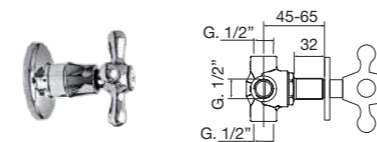

19 320 / 19 330 / 19 340 / 19 350	142,00 €	212,00 €	242,00 €	

Distribuidor empotrar 2/3/4/5 salidas
Built-in diverter 2/3/4/5 ways
Inverseur 2/3/4/5 voies a encastrer
2/3/4/5-wege-umsteller
Встроенный дивертер на 2/3/4/5 выхода