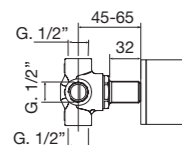

81 Disk

	A	B	C	D
81 016	235,00 €			335,00 €

Llave de paso empotrar 1/2"
 Built-in key step 1/2"
 Robinet d'arrêt de 1/2"
 Unterputz-ventil 1/2"
 Кран встроенный 1/2"

81 320 / 81 330 / 81 340 / 81 350	295,00 €			395,00 €
--	----------	--	--	----------